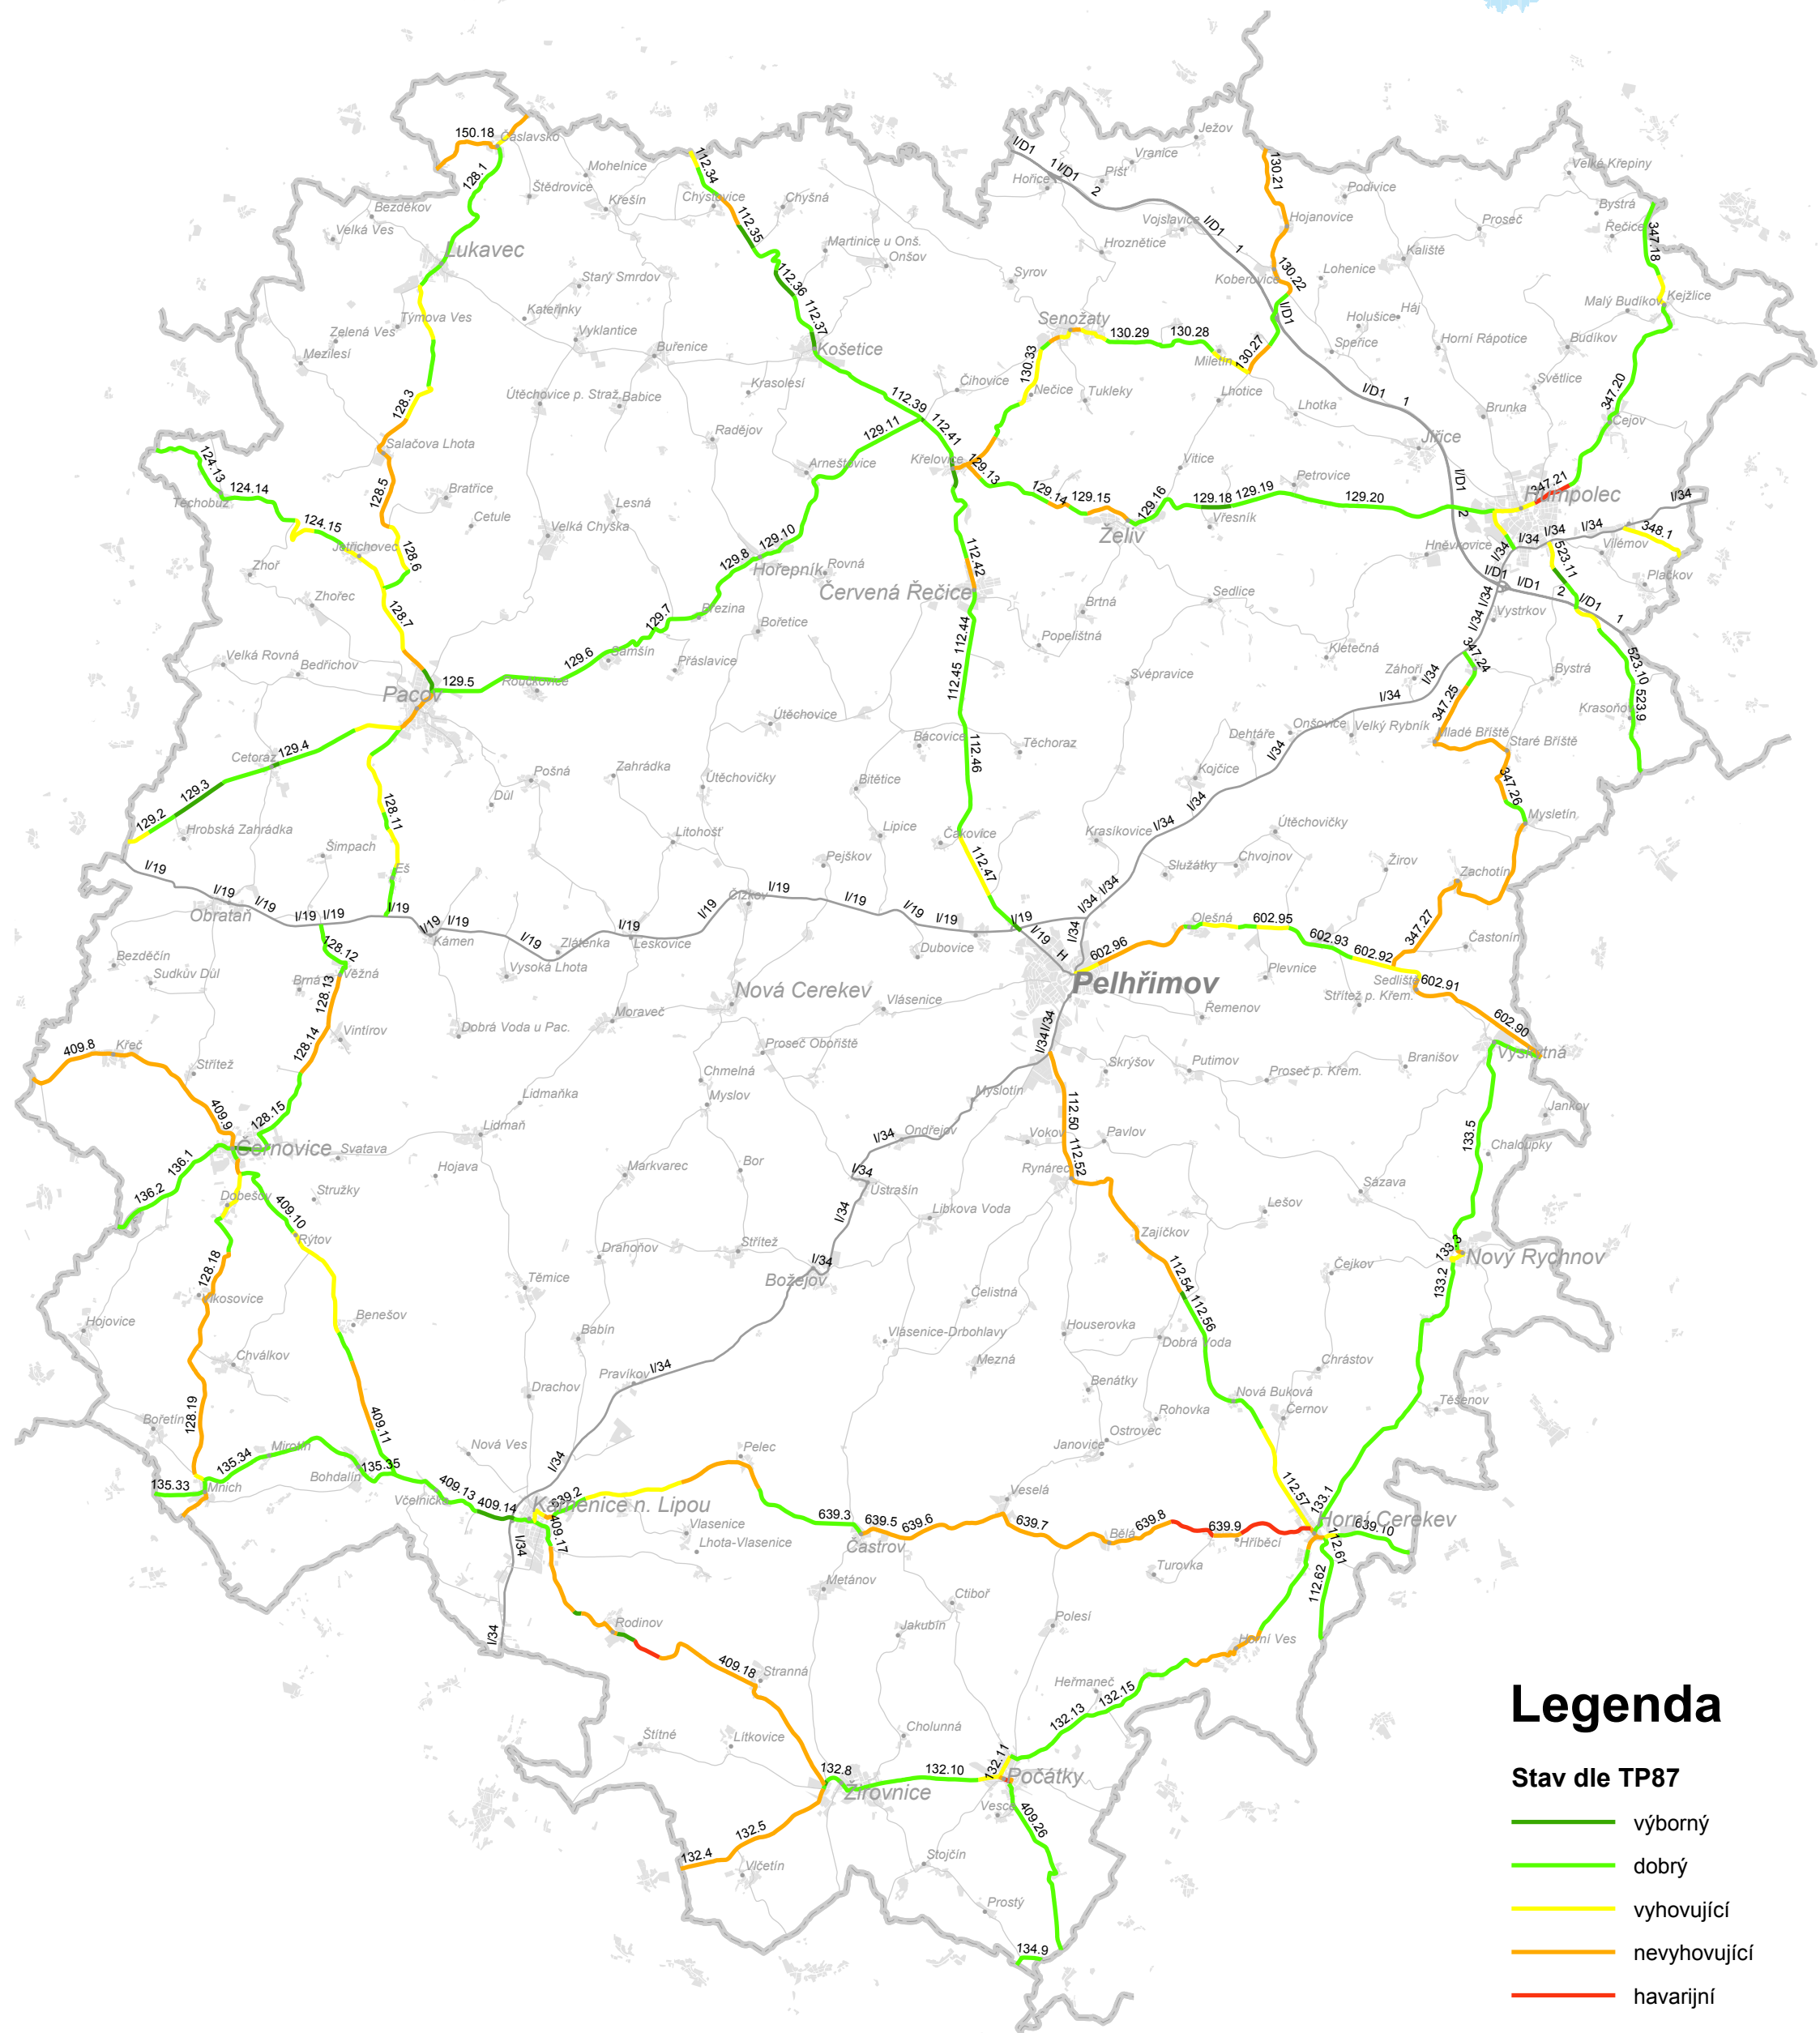

Kraj Vysočina - okres Pelhřimov stav povrchu vozovek 2004

Legenda

Stav dle TP87

- výborný
- dobrý
- vyhovující
- nevyhovující
- havarijný