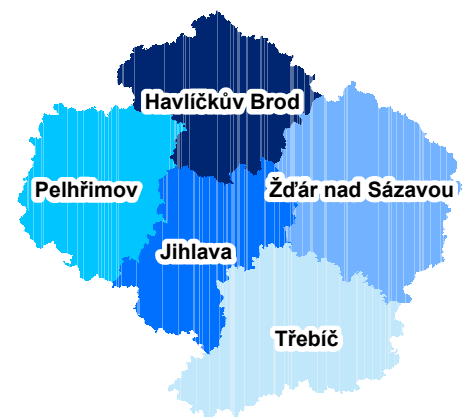

Kraj Vysočina - okres Pelhřimov stav povrchu vozovek 2004

Legenda

Stav dle TP87

- výborný
- dobrý
- vyhovující
- nevyhovující
- havarijný