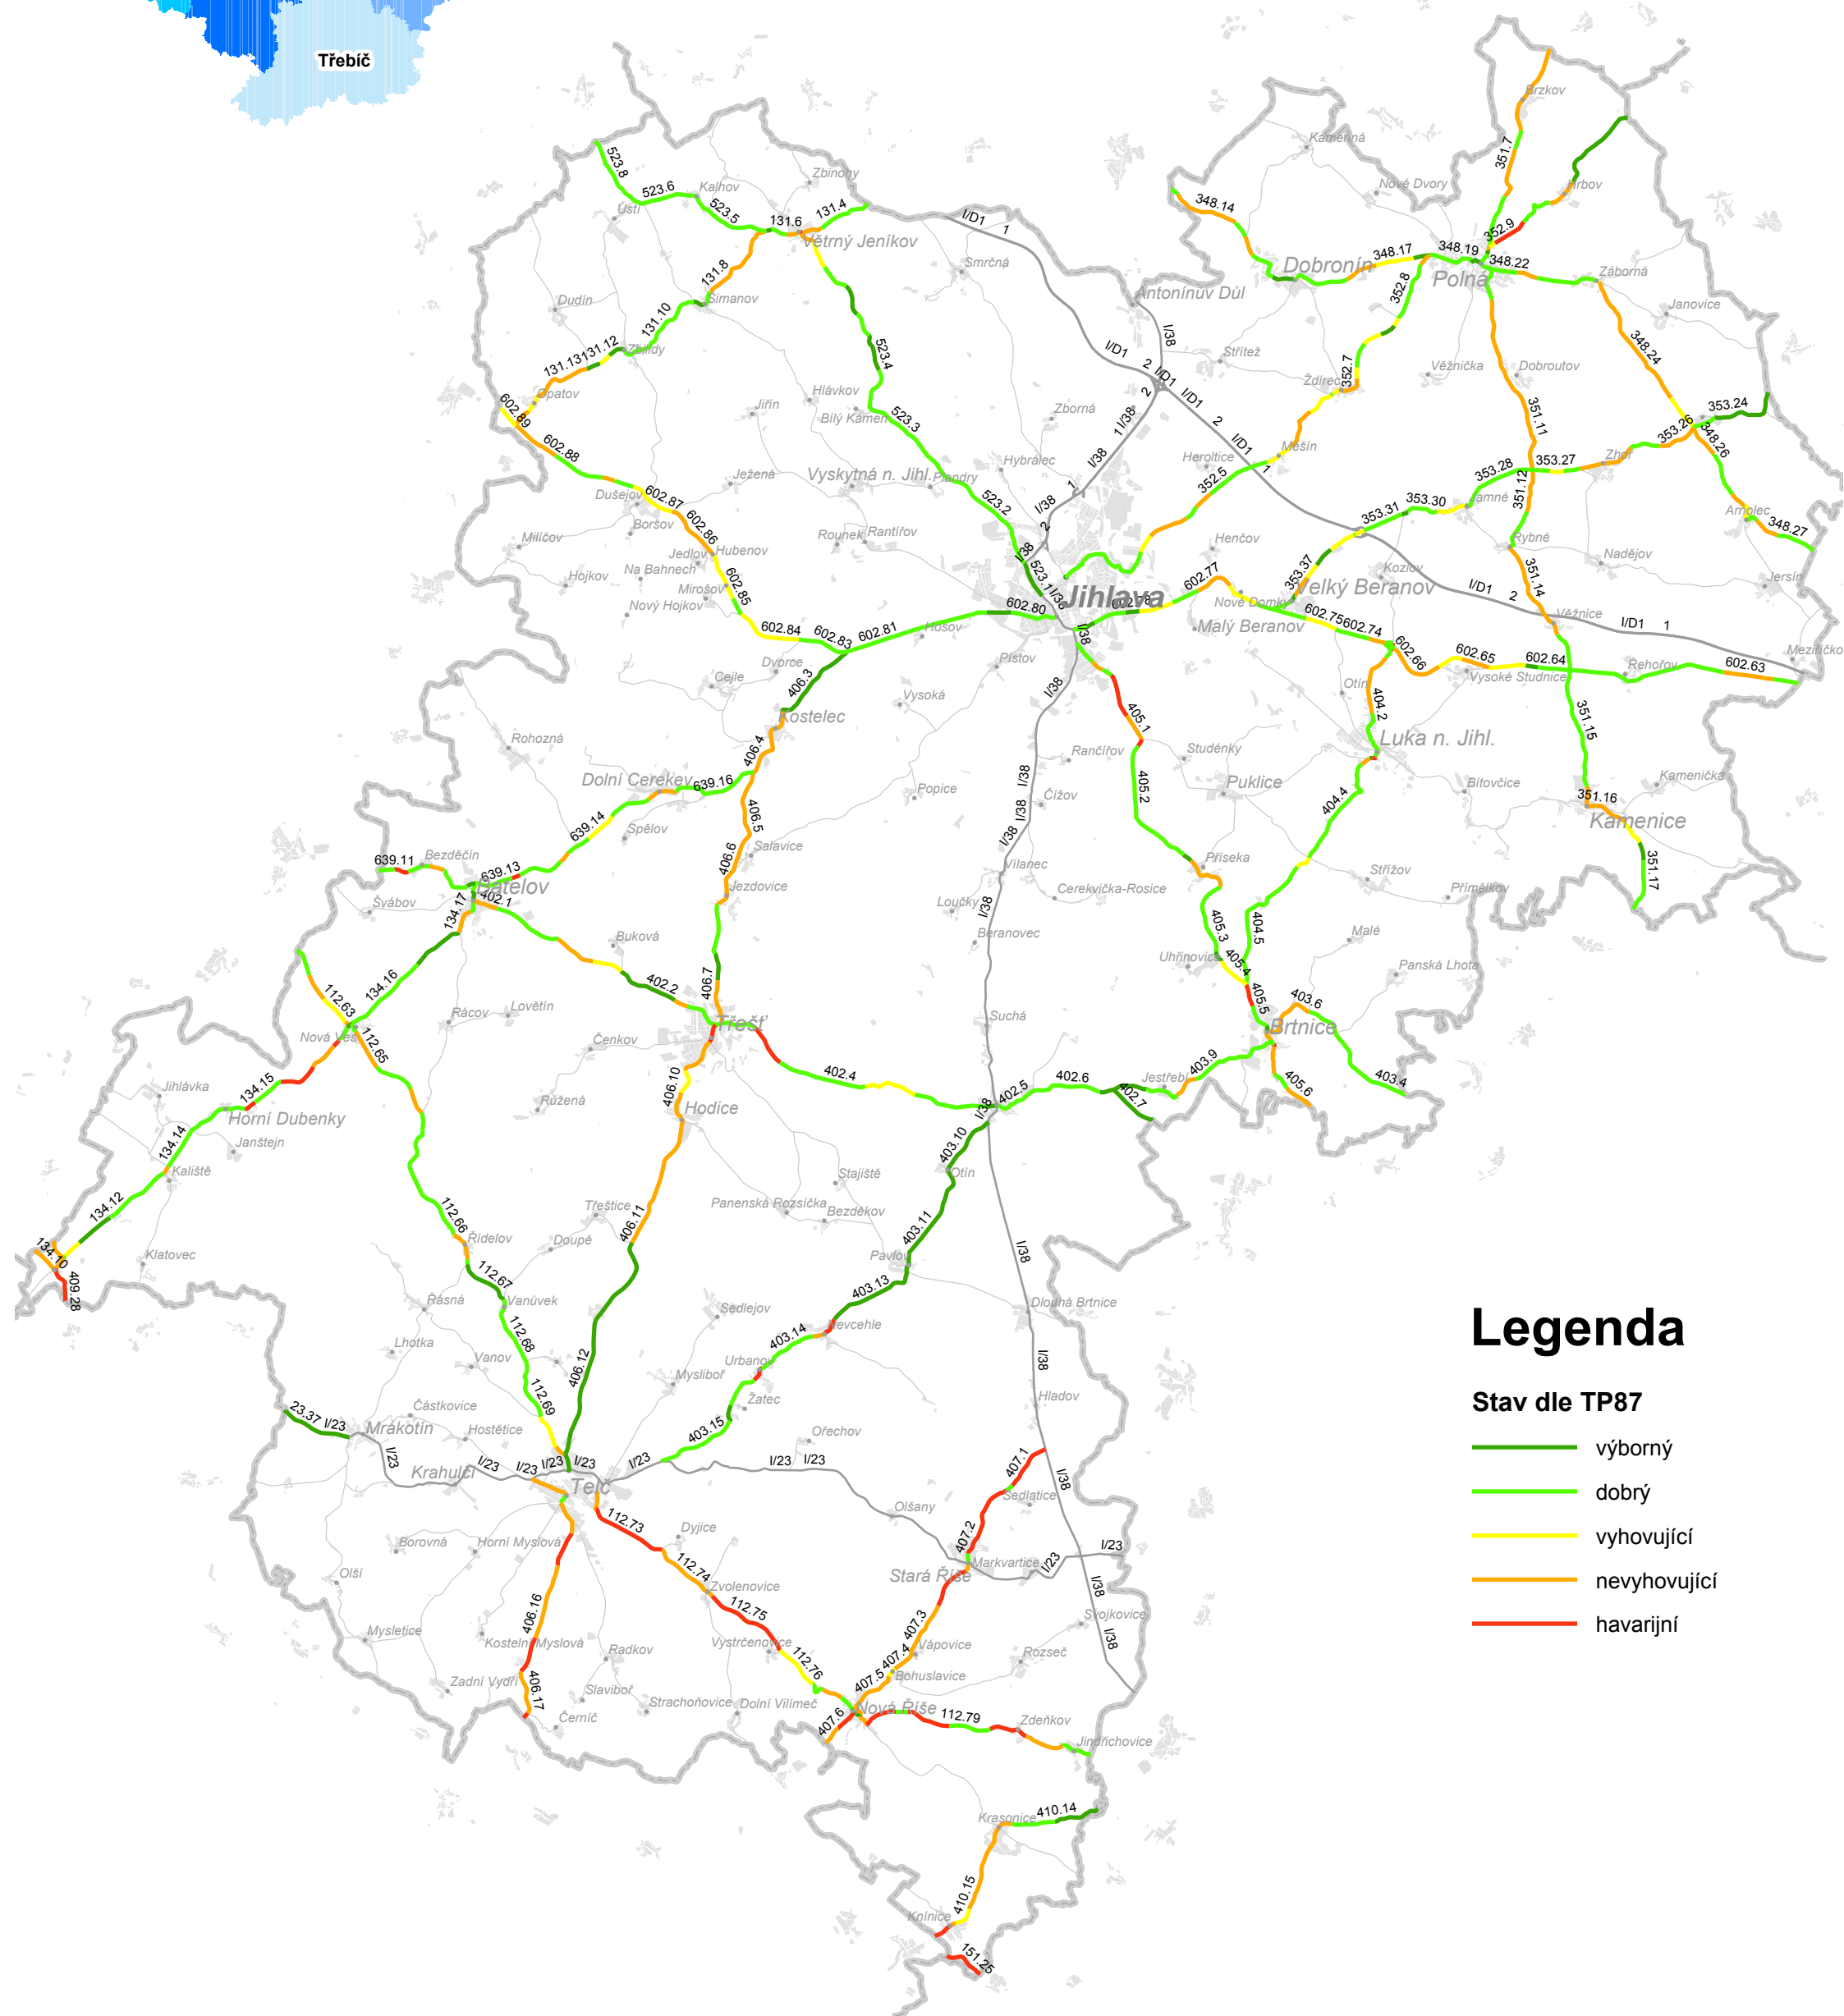

# Kraj Vysočina - okres Jihlava stav povrchu vozovek 2004

## Legenda