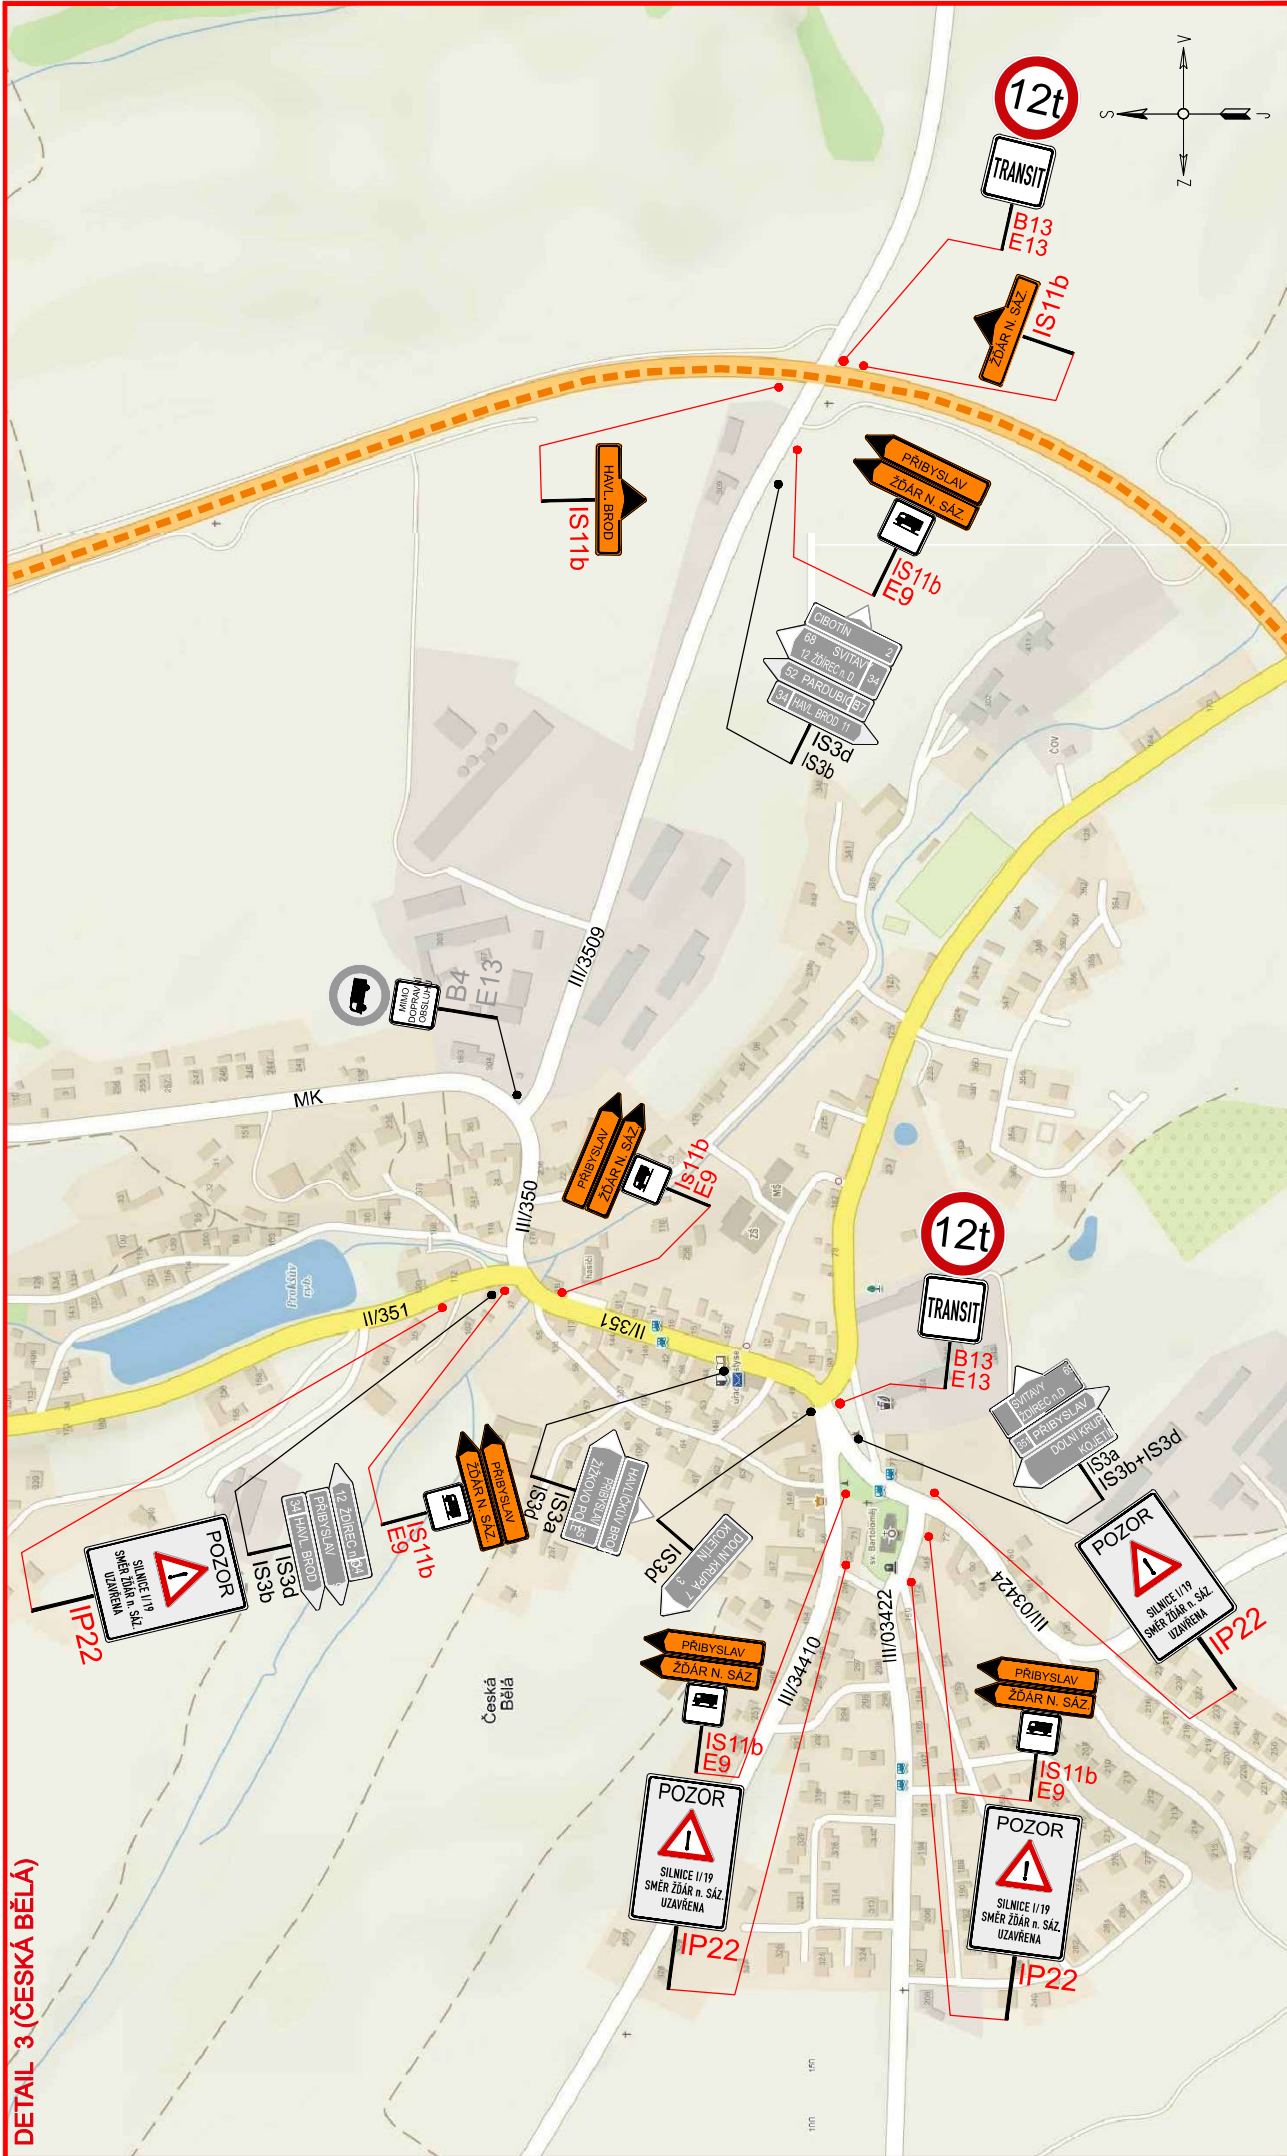

DETAIL 3 (ČESKÁ BĚLÁ)

12t

TRANSIT

B13
E13

IS11b
ZDAR N. SÁZ

IS11b
E9
PŘIBYSLAV
ZDAR N. SÁZ

IS3d
IS3b
GROTN
69 SVITAV
12 ŽATEČKA D.
52 PARDUBICE
64 HAVL. BROD TL.

IS11b
HAVL. BROD

B4
E13
JINÝ
DOPRAVNÍ
PŘEDSTAV

IS11b
E9
PŘIBYSLAV
ZDAR N. SÁZ

12t

TRANSIT

B13
E13

IS3a
IS3b+IS3d
SVITAVY
POBEC ID
PŘIBYSLAV
DOULY
KOJAL

POZOR
SILNICE I/19
SMĚR ZDAR N. SÁZ
UZAVŘENA
IP22

POZOR
SILNICE I/19
SMĚR ZDAR N. SÁZ
UZAVŘENA
IP22

IS3b
IS3d
PŘIBYSLAV
ZDAR N. SÁZ
ZDAR N. SÁZ
PŘIBYSLAV
ZDAR N. SÁZ

IS3b
PŘIBYSLAV
ZDAR N. SÁZ
PŘIBYSLAV
ZDAR N. SÁZ

IS11b
E9
PŘIBYSLAV
ZDAR N. SÁZ

POZOR
SILNICE I/19
SMĚR ZDAR N. SÁZ
UZAVŘENA
IP22

IS11b
E9
PŘIBYSLAV
ZDAR N. SÁZ

POZOR
SILNICE I/19
SMĚR ZDAR N. SÁZ
UZAVŘENA
IP22

Česká
Bělá