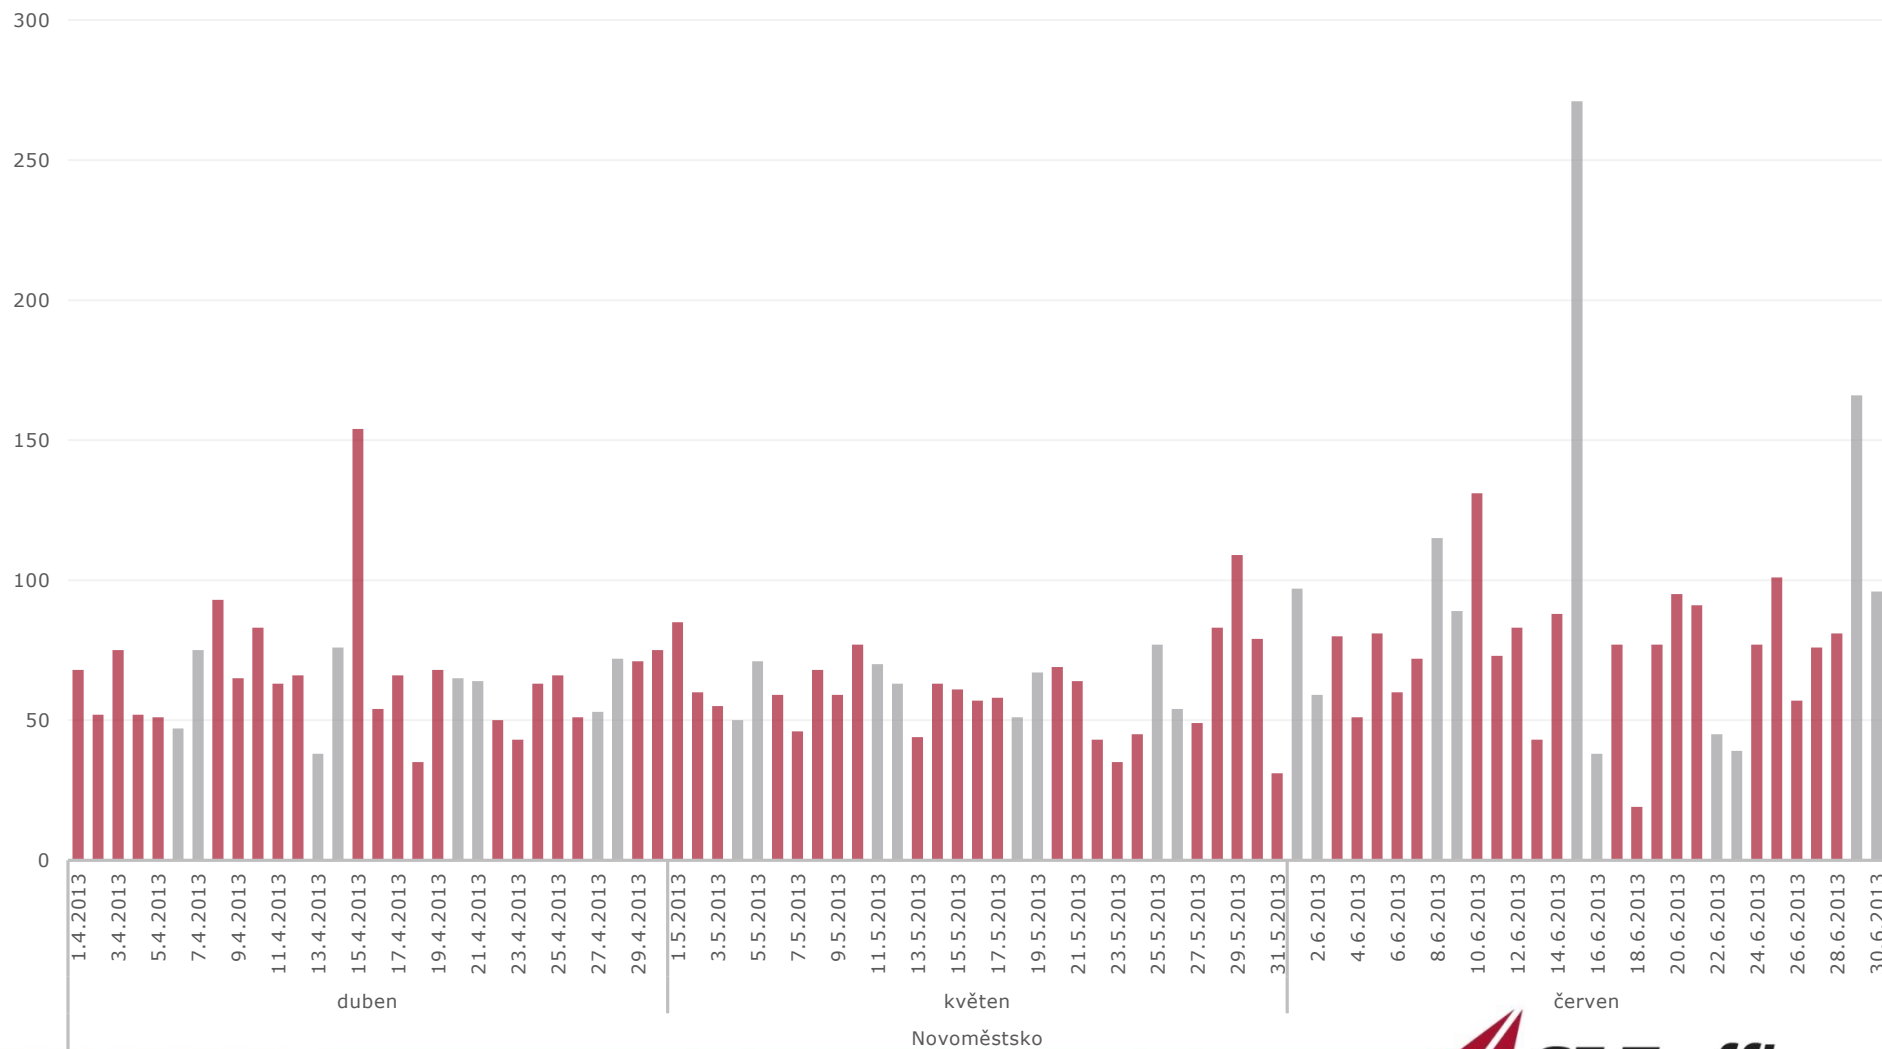

■ zahraniční - Pracovní den ■ zahraniční - Víkend

Počty přenocujících, zahraniční návštěvníci

■ Pracovní den ■ Víkend

Rozdíl denní a noční zahraniční návštěvy

■ zahraniční (denní - noční) - Pracovní den ■ zahraniční (denní - noční) - Víkend

Původ zahraničních návštěvníků

duben květen červen

3000

2500

2000

1500

1000

500