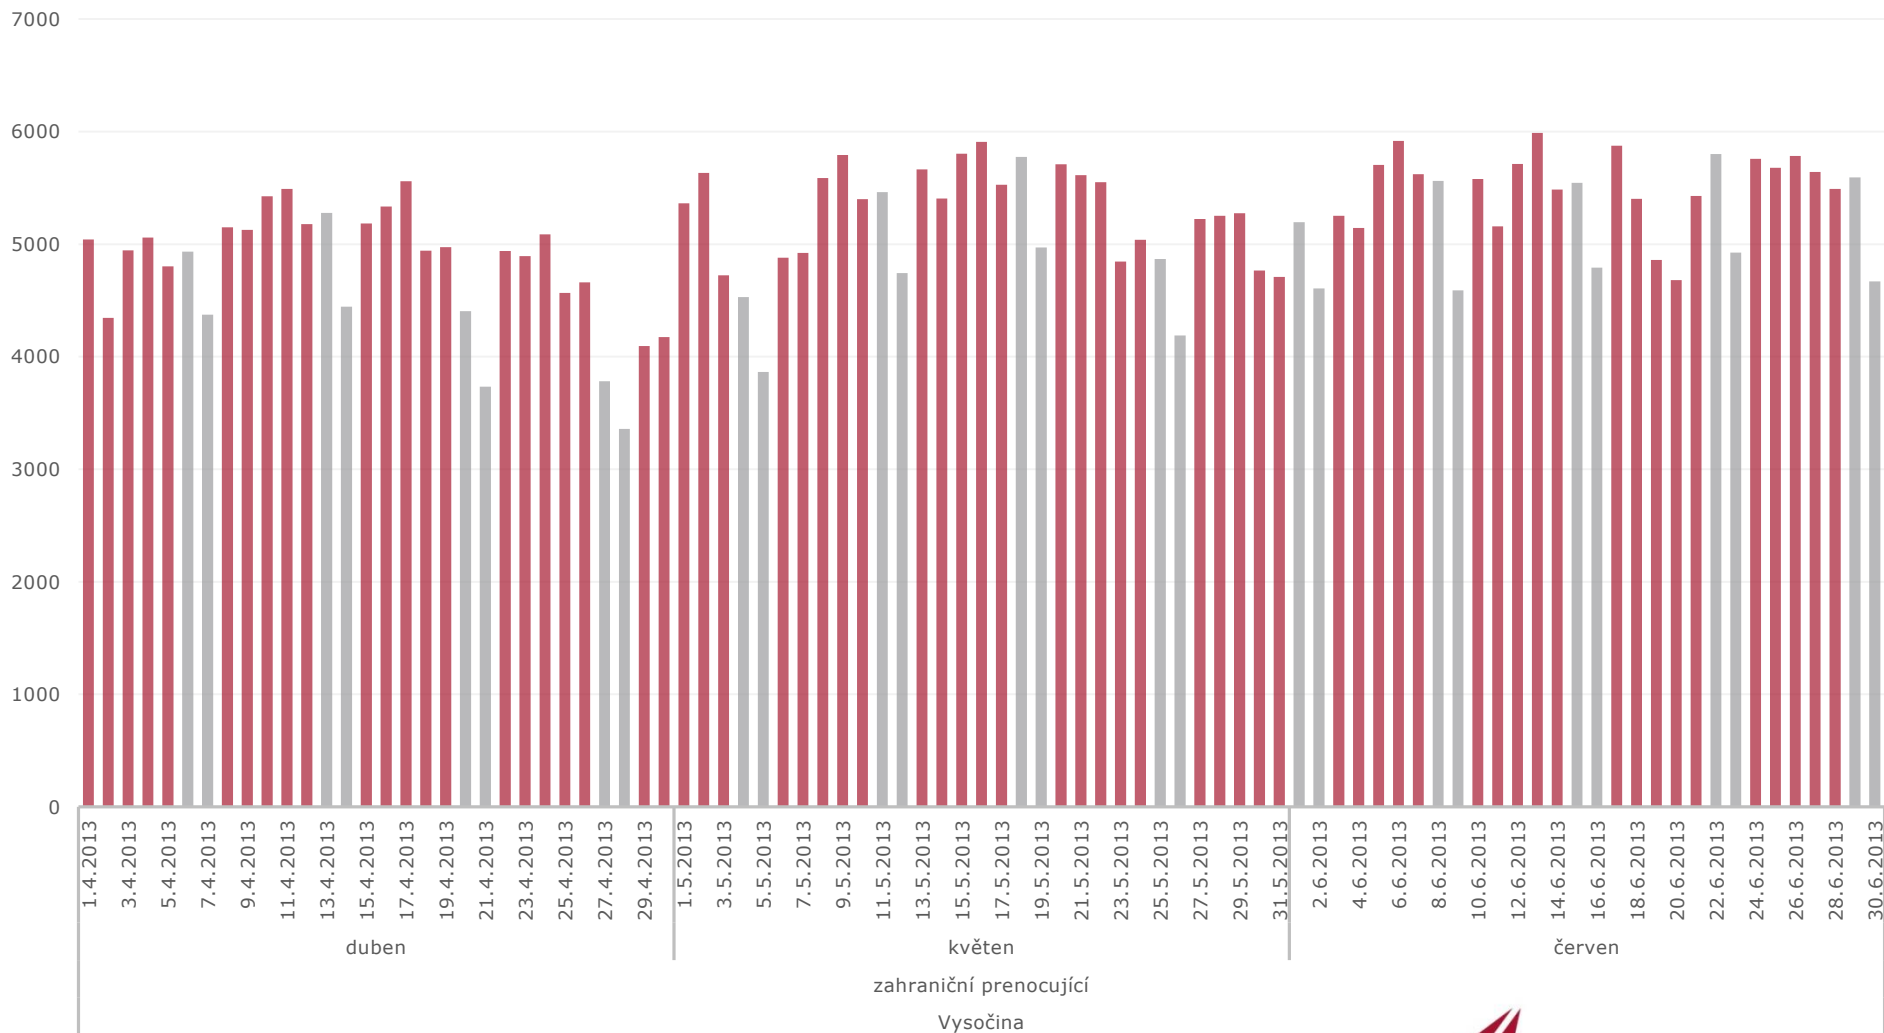

■ domácí - Pracovní den ■ domácí - Víkend

Počty přenocujících, domácí návštěvníci

■ Pracovní den ■ Víkend

Počty denních návštěvníků, zahraniční návštěvníci

■ zahraniční - Pracovní den ■ zahraniční - Víkend

Počty přenocujících, zahraniční návštěvníci

■ Pracovní den ■ Víkend

Rozdíl denní a noční zahraniční návštěvy

■ zahraniční (denní - noční) - Pracovní den ■ zahraniční (denní - noční) - Víkend

Původ zahraničních návštěvníků