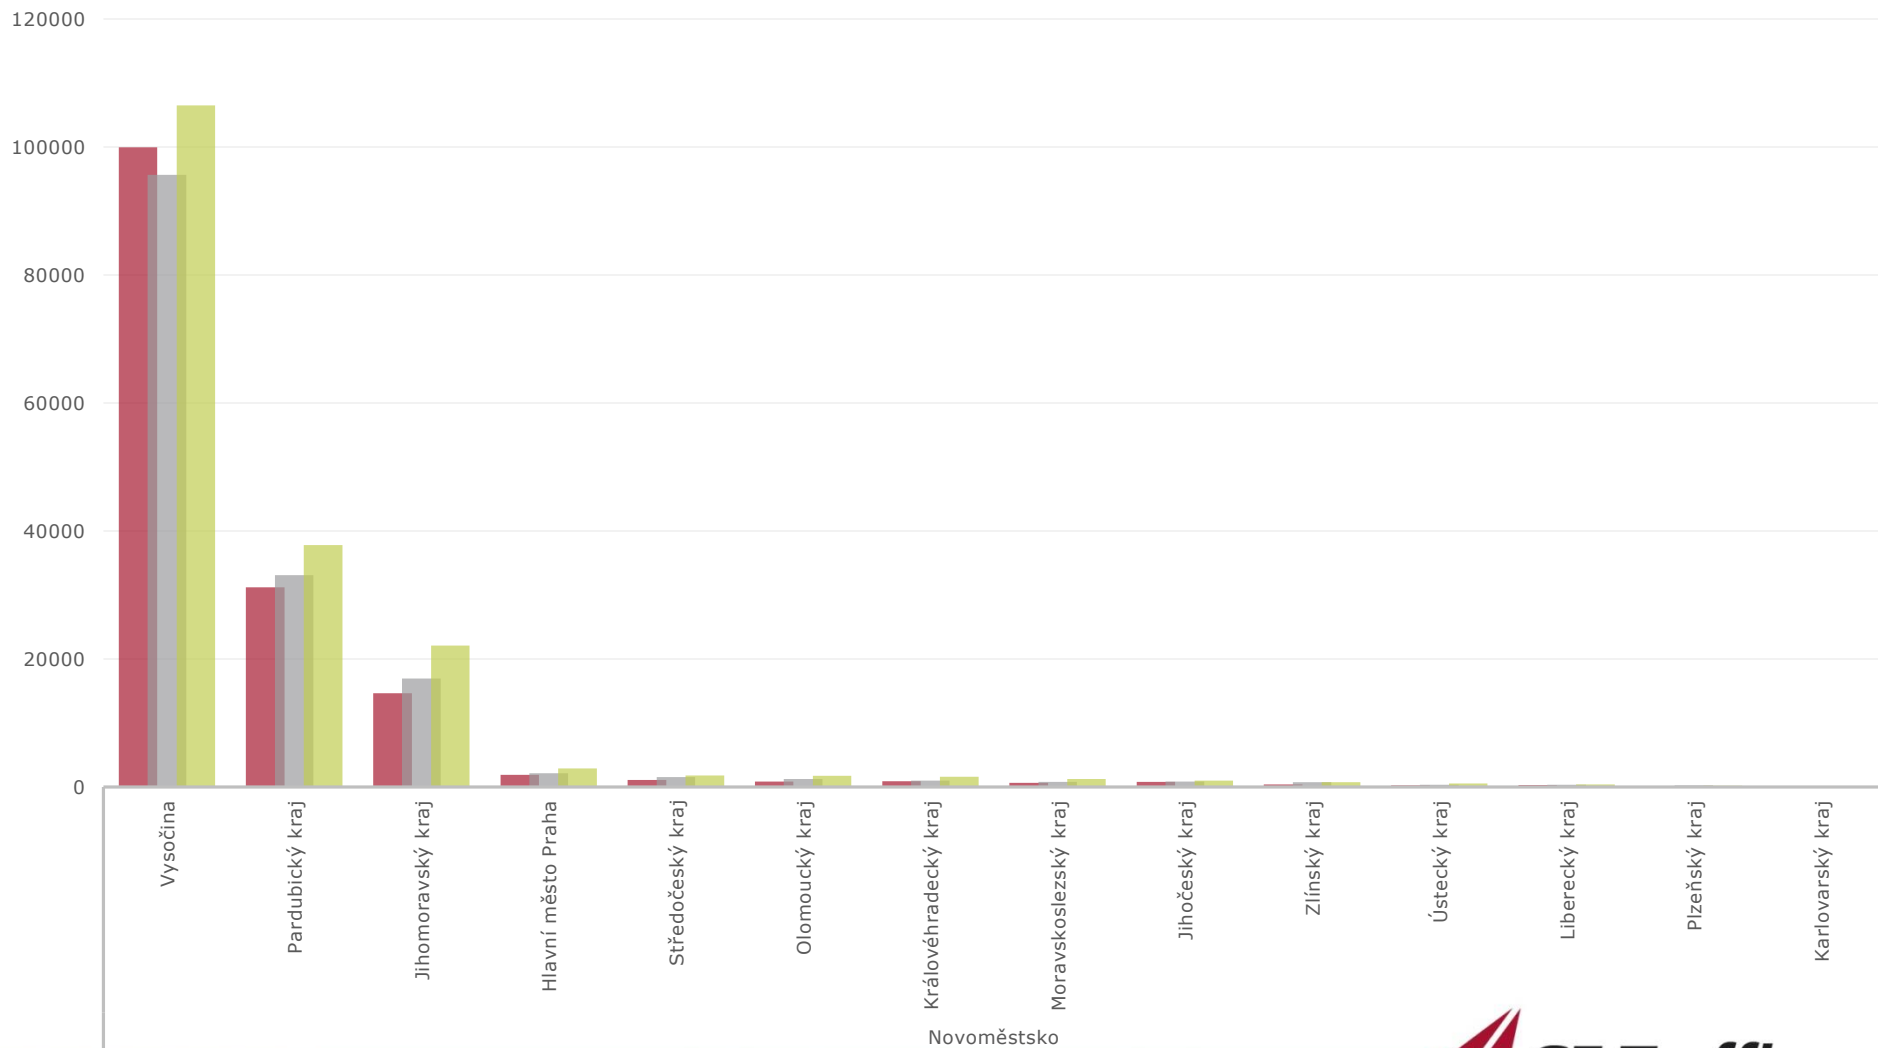

Novoměstsko	duben	květen	červen	Celkový součet
Německo	1714	2438	1811	5963
Slovensko	1140	1278	1471	3889
Polsko	888	1329	552	2769
Ostatní země	411	1083	522	2016
Spojené království	548	514	523	1585
Itálie	361	562	360	1283
Belgie	168	520	350	1038
Rakousko	213	457	275	945
Švýcarsko	155	605	135	895
Nizozemsko	147	478	267	892
Dánsko	6	49	828	883
Ukrajina	131	306	212	649
Francie	30	332	117	479
Spojené státy americké	74	210	179	463
Rusko	68	136	172	376
Švédsko	60	107	145	312
Maďarsko	47	129	125	301
Rumunsko	60	105	39	204
Finsko	114	42	19	175
Španělsko	28	55	37	120
Řecko	11	4	17	32
Celkový součet	6374	10739	8156	25269

Počty domácích návštěvníků dle bydliště, kraje

duben květen červen