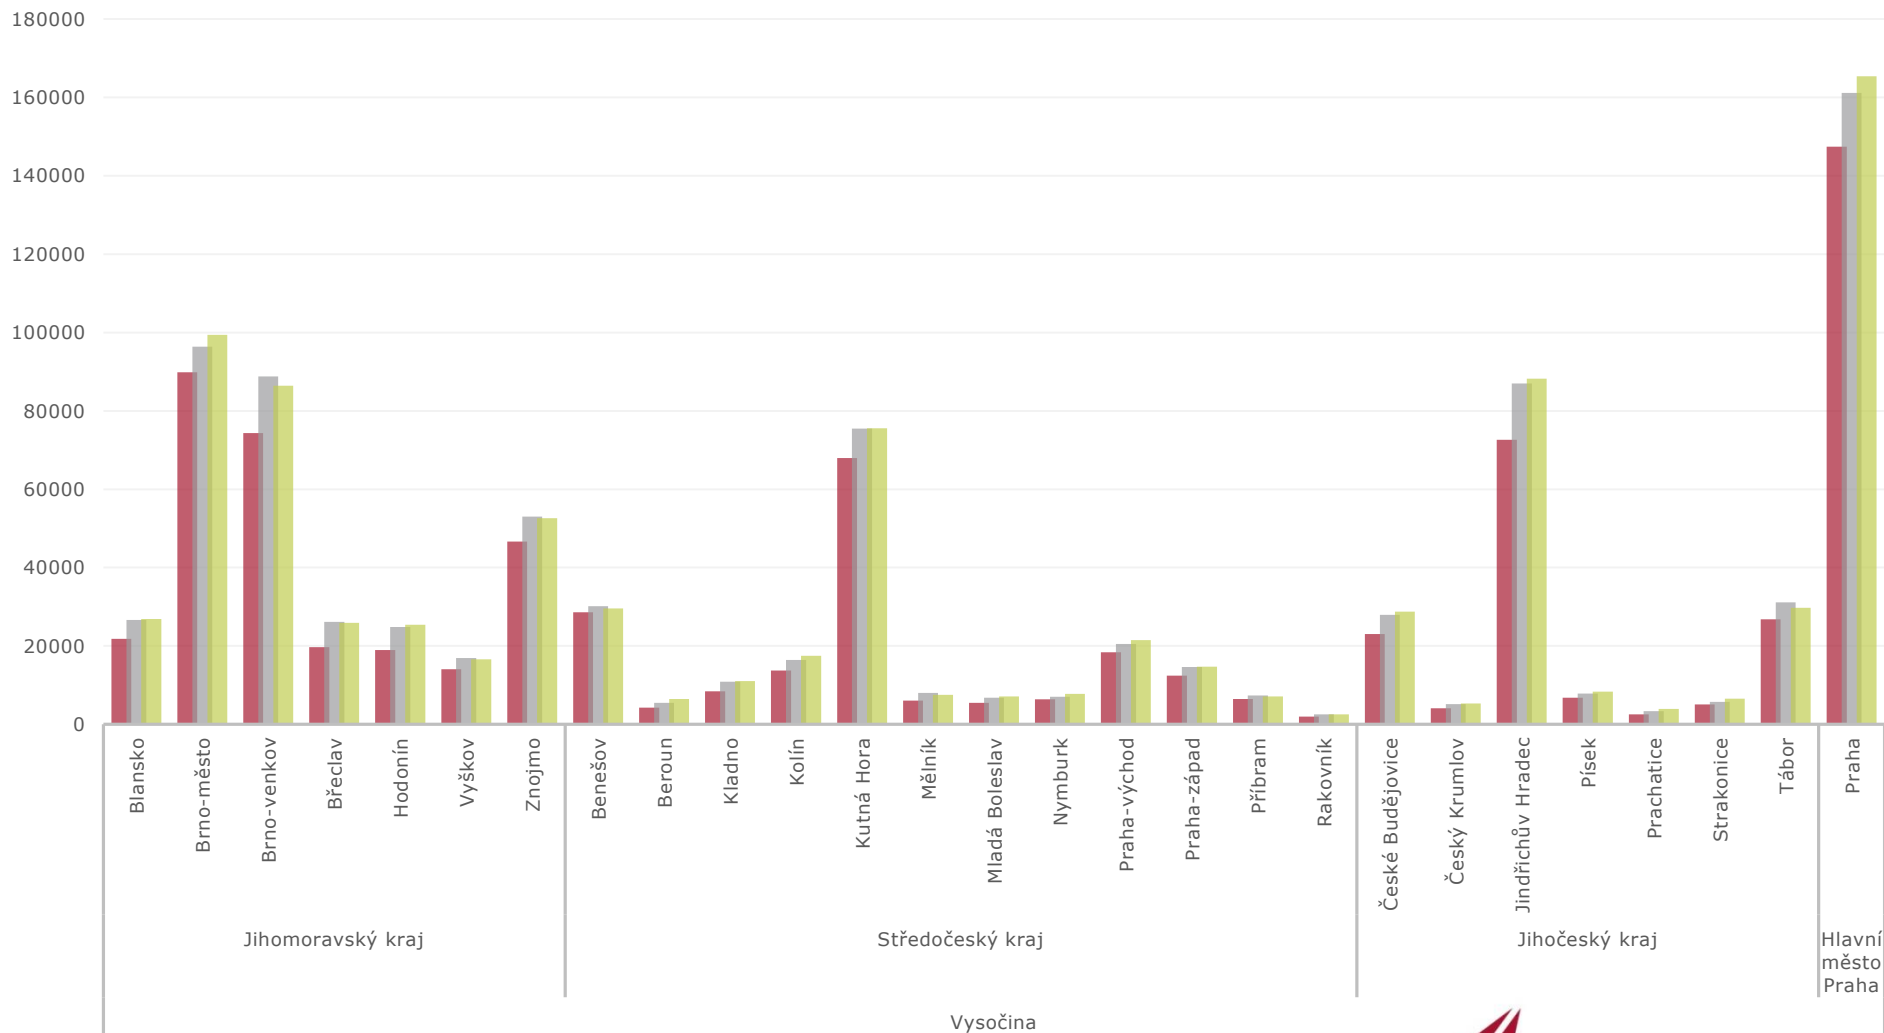

Počty domácích návštěvníků dle bydliště, okresy

■ duben ■ květen ■ červen