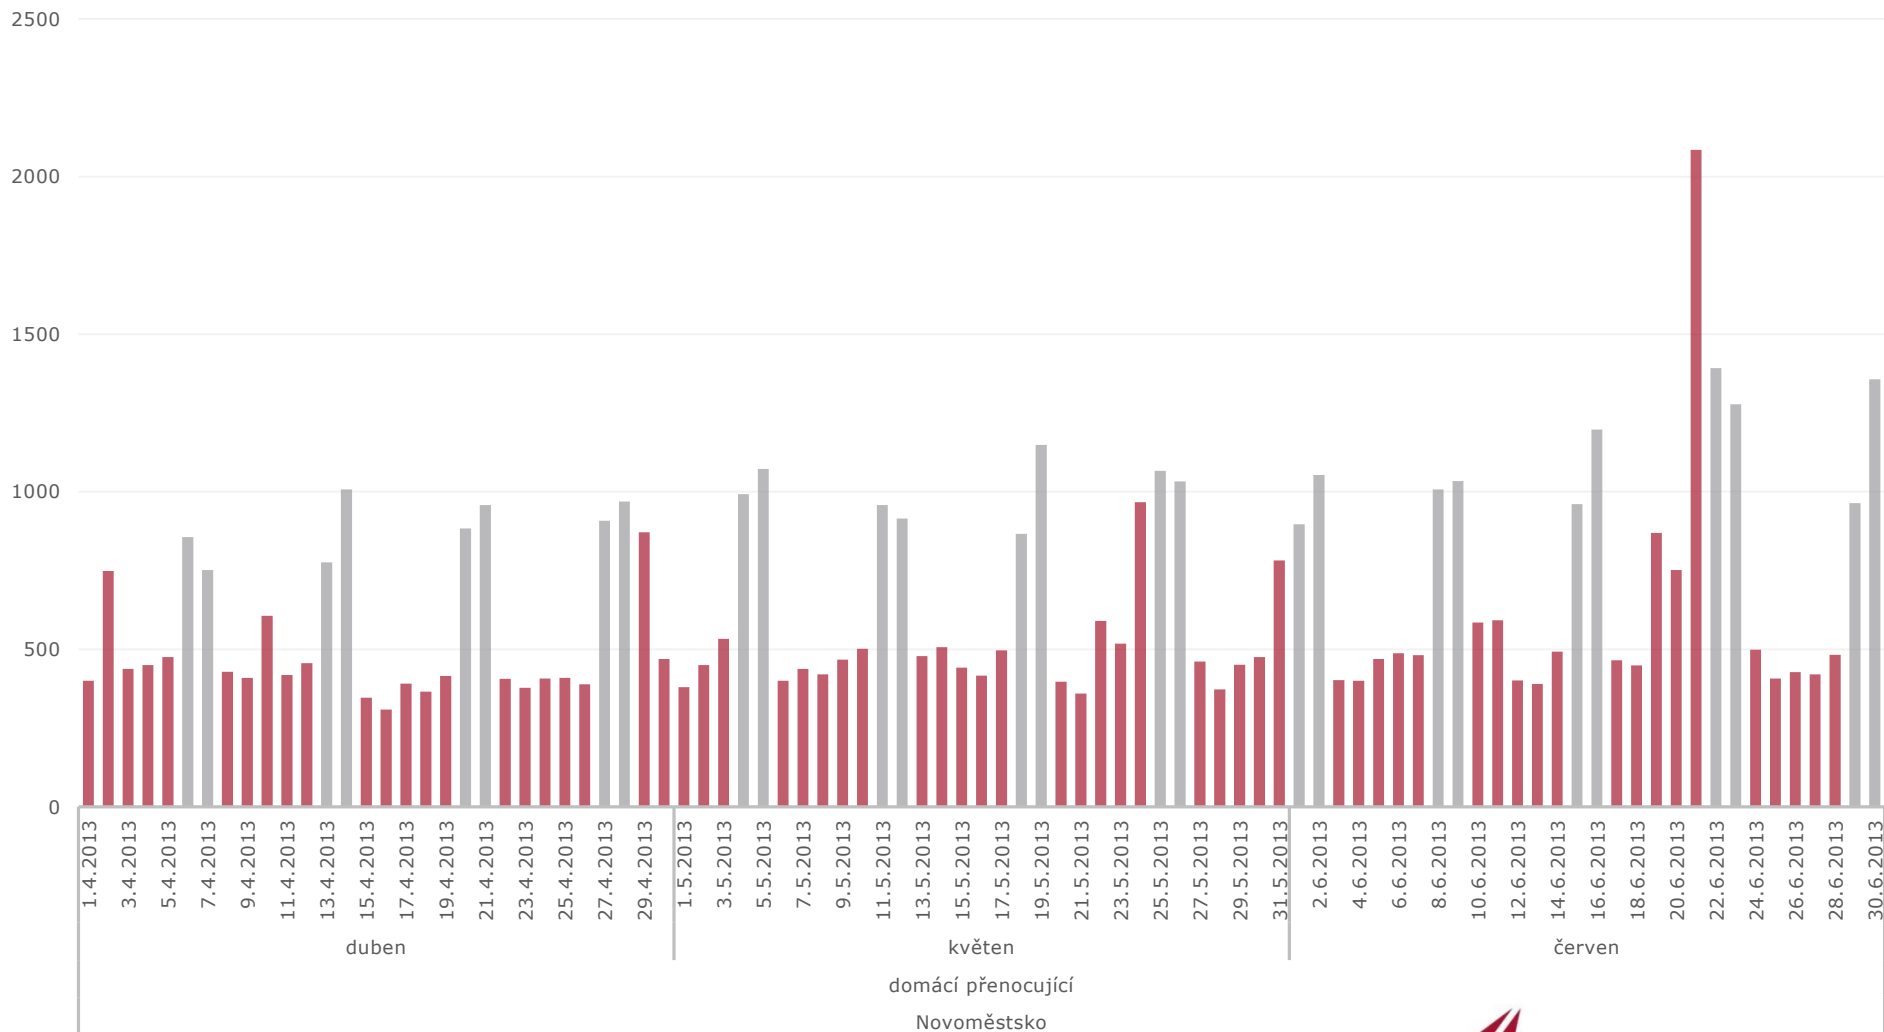

Typické rozložení domácích návštěvníků

— domácí - duben — domácí - květen — domácí - červen

Typické rozložení zahraničních návštěvníků

— zahraniční - duben — zahraniční - květen — zahraniční - červen

Výsledky za 4. čtvrtletí

Novoměstsko

Počet denních návštěvníků, domácí návštěvníci

■ domácí - Pracovní den ■ domácí - Víkend

Počty přenocujících, domácí návštěvníků

■ Pracovní den ■ Víkend

Počty denních návštěvníků, zahraniční návštěvníci

■ zahraniční - Pracovní den ■ zahraniční - Víkend

Počty přenocujících, zahraniční návštěvníci

■ Pracovní den ■ Víkend

Rozdíl denní a noční zahraniční návštěvy

■ zahraniční (denní - noční) - Pracovní den ■ zahraniční (denní - noční) - Víkend

Původ zahraničních návštěvníků

duben květen červen

3000

2500

2000

1500

1000

500