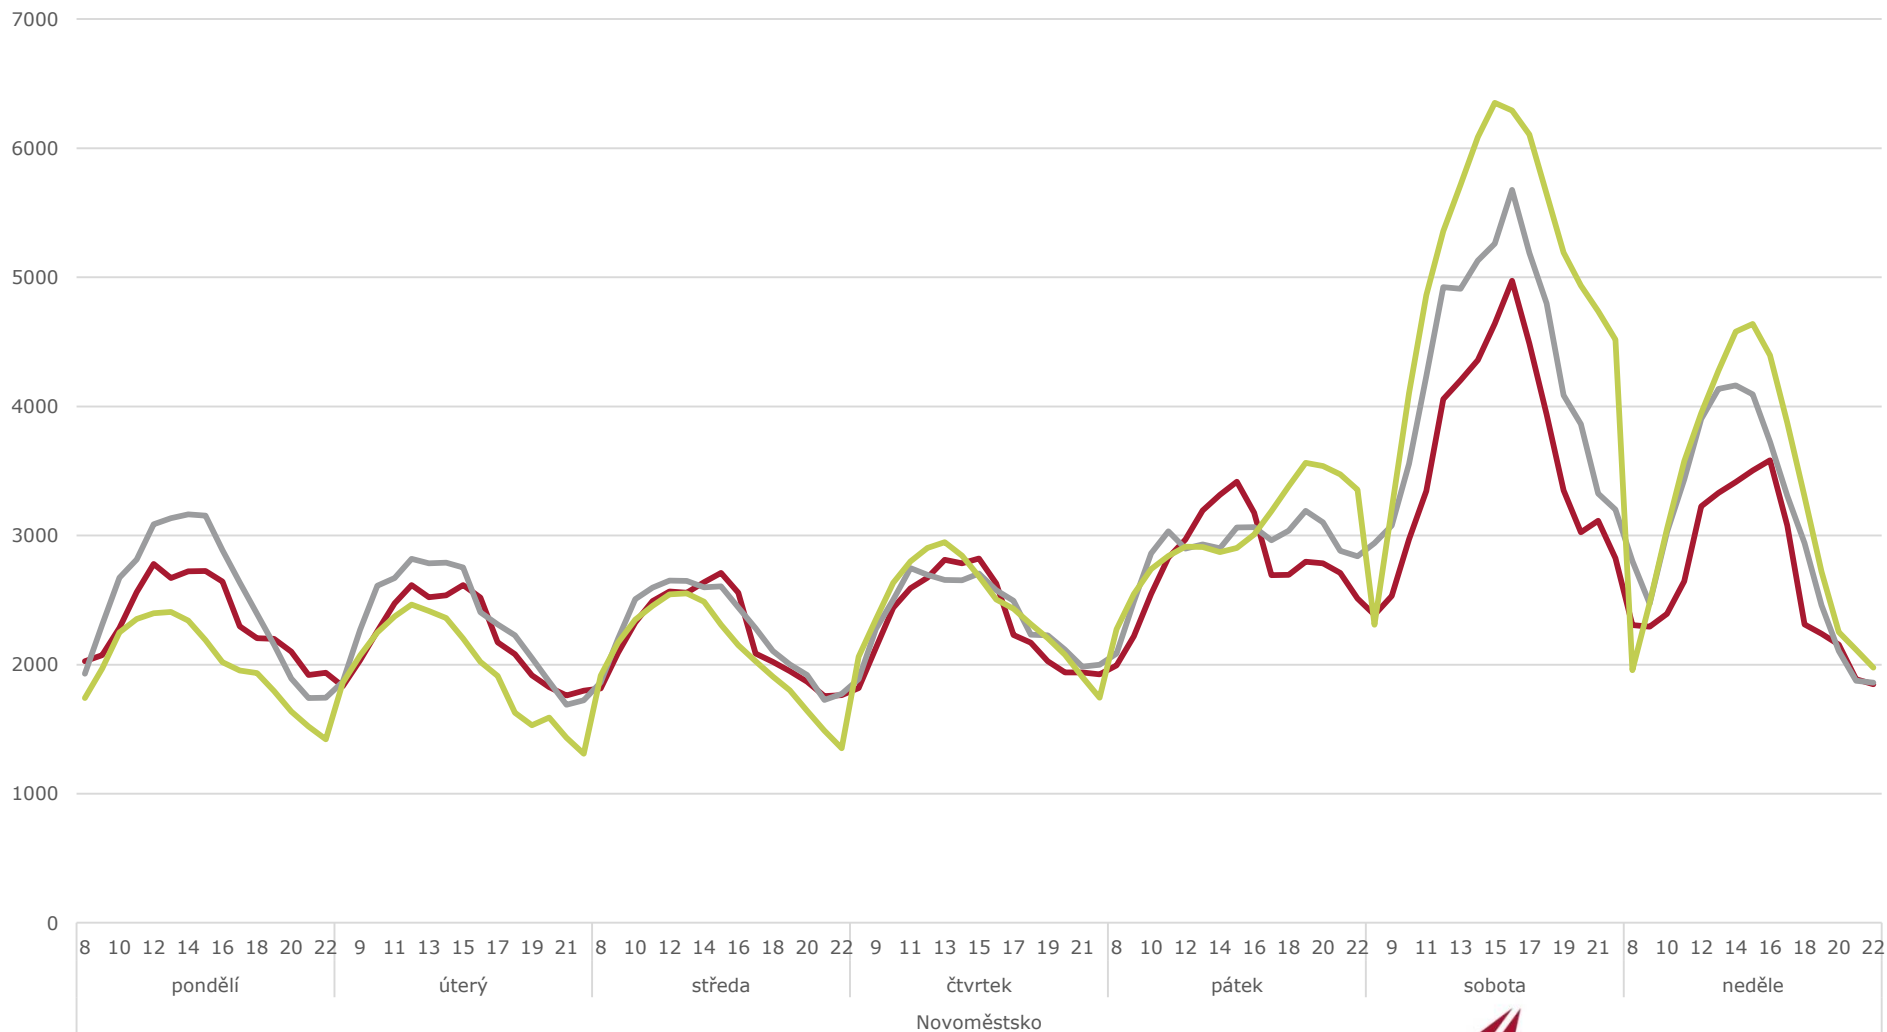

Novoměstsko	duben	květen	červen
Středočeský kraj	1092	1569	1798
Benešov	140	167	184
Beroun	33	61	95
Kladno	82	101	123
Kolín	64	167	141
Kutná Hora	121	218	259
Mělník	78	80	90
Mladá Boleslav	81	129	108
Nymburk	74	116	101
Praha-východ	167	233	325
Praha-západ	193	201	284
Příbram	27	73	64
Rakovník	32	23	24
Ústecký kraj	267	342	553
Děčín	36	32	58
Chomutov	80	44	33
Litoměřice	30	51	150
Louny	14	20	44
Most	19	48	103
Teplice	57	76	69
Ústí nad Labem	31	71	96
Vysočina	99979	95649	106501
Havlíčkův Brod	3327	3405	3916
Jihlava	3745	3936	4651
Pelhřimov	351	470	450
Třebíč	1491	1788	2129
Žďár nad Sázavou	91065	86050	95355
Zlínský kraj	420	737	750
Kroměříž	137	218	174
Uherské Hradiště	62	90	152
Vsetín	110	136	228
Zlín	111	293	196

Typické rozložení domácích návštěvníků

— domácí - duben — domácí - květen — domácí - červen