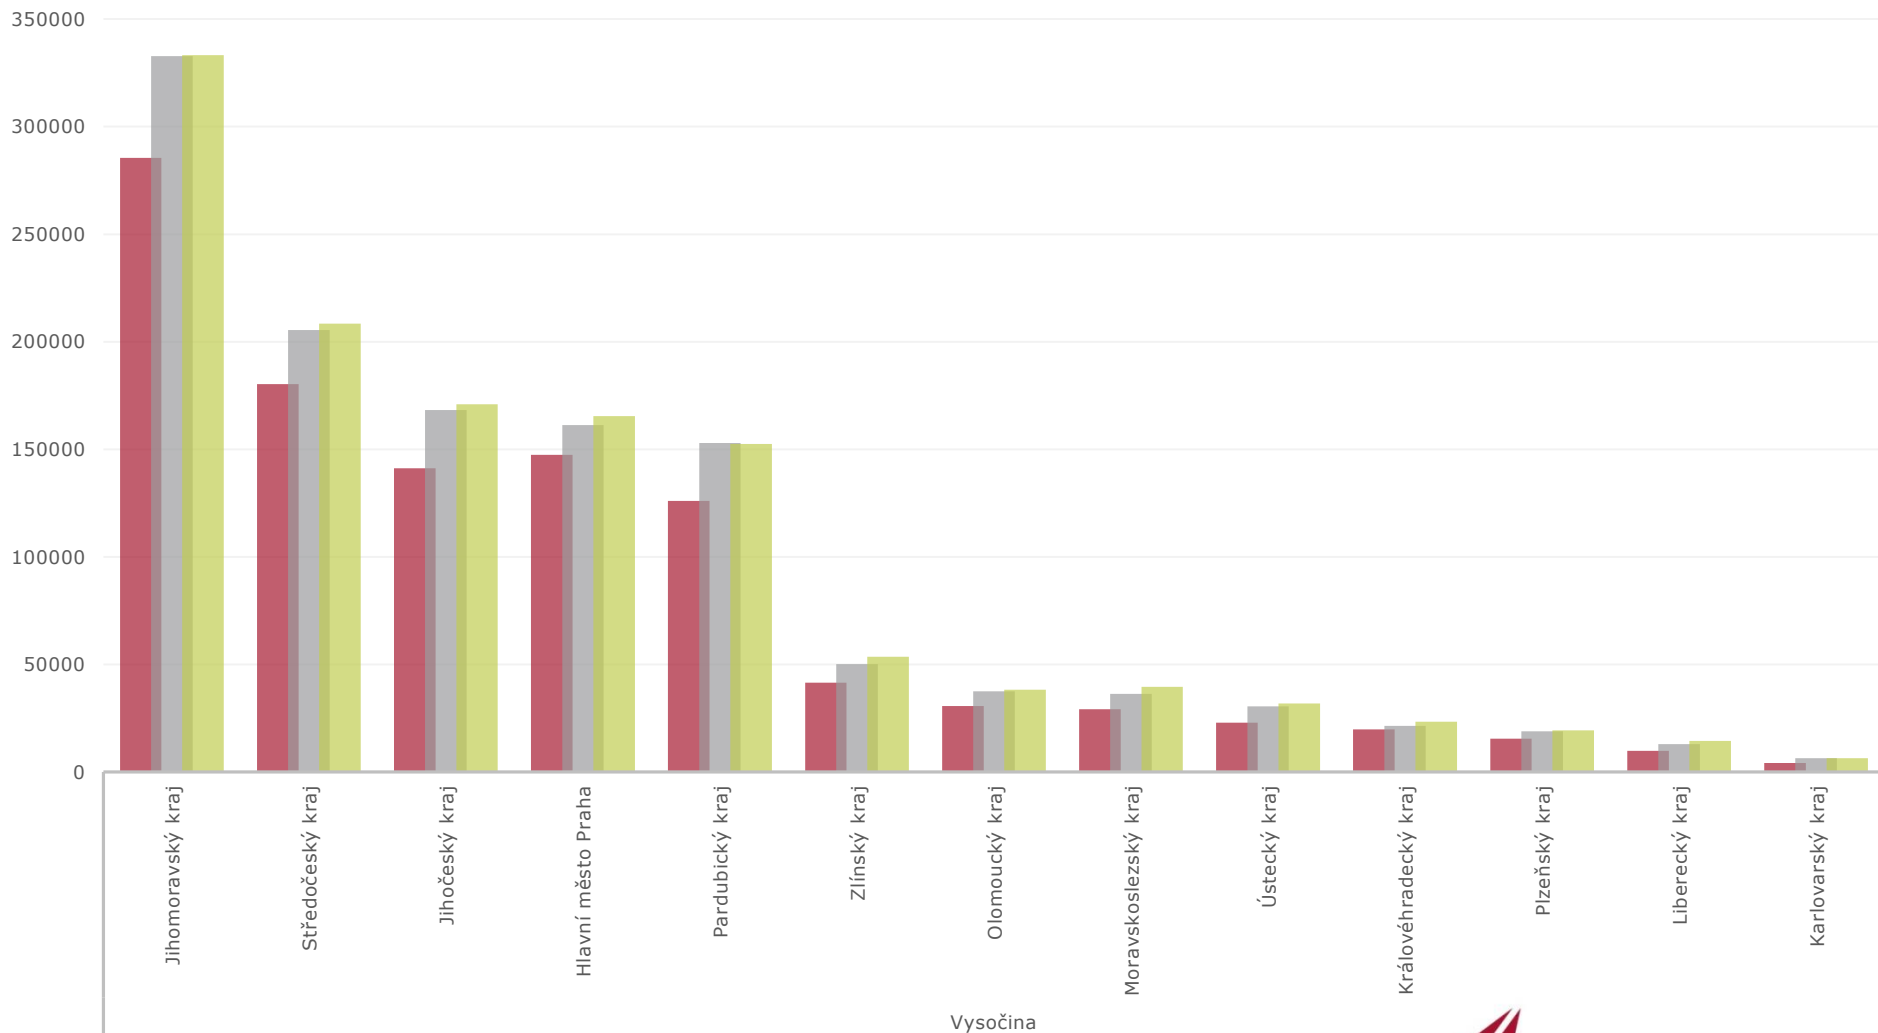

Počty domácích návštěvníků dle bydliště, kraje

duben květen červen