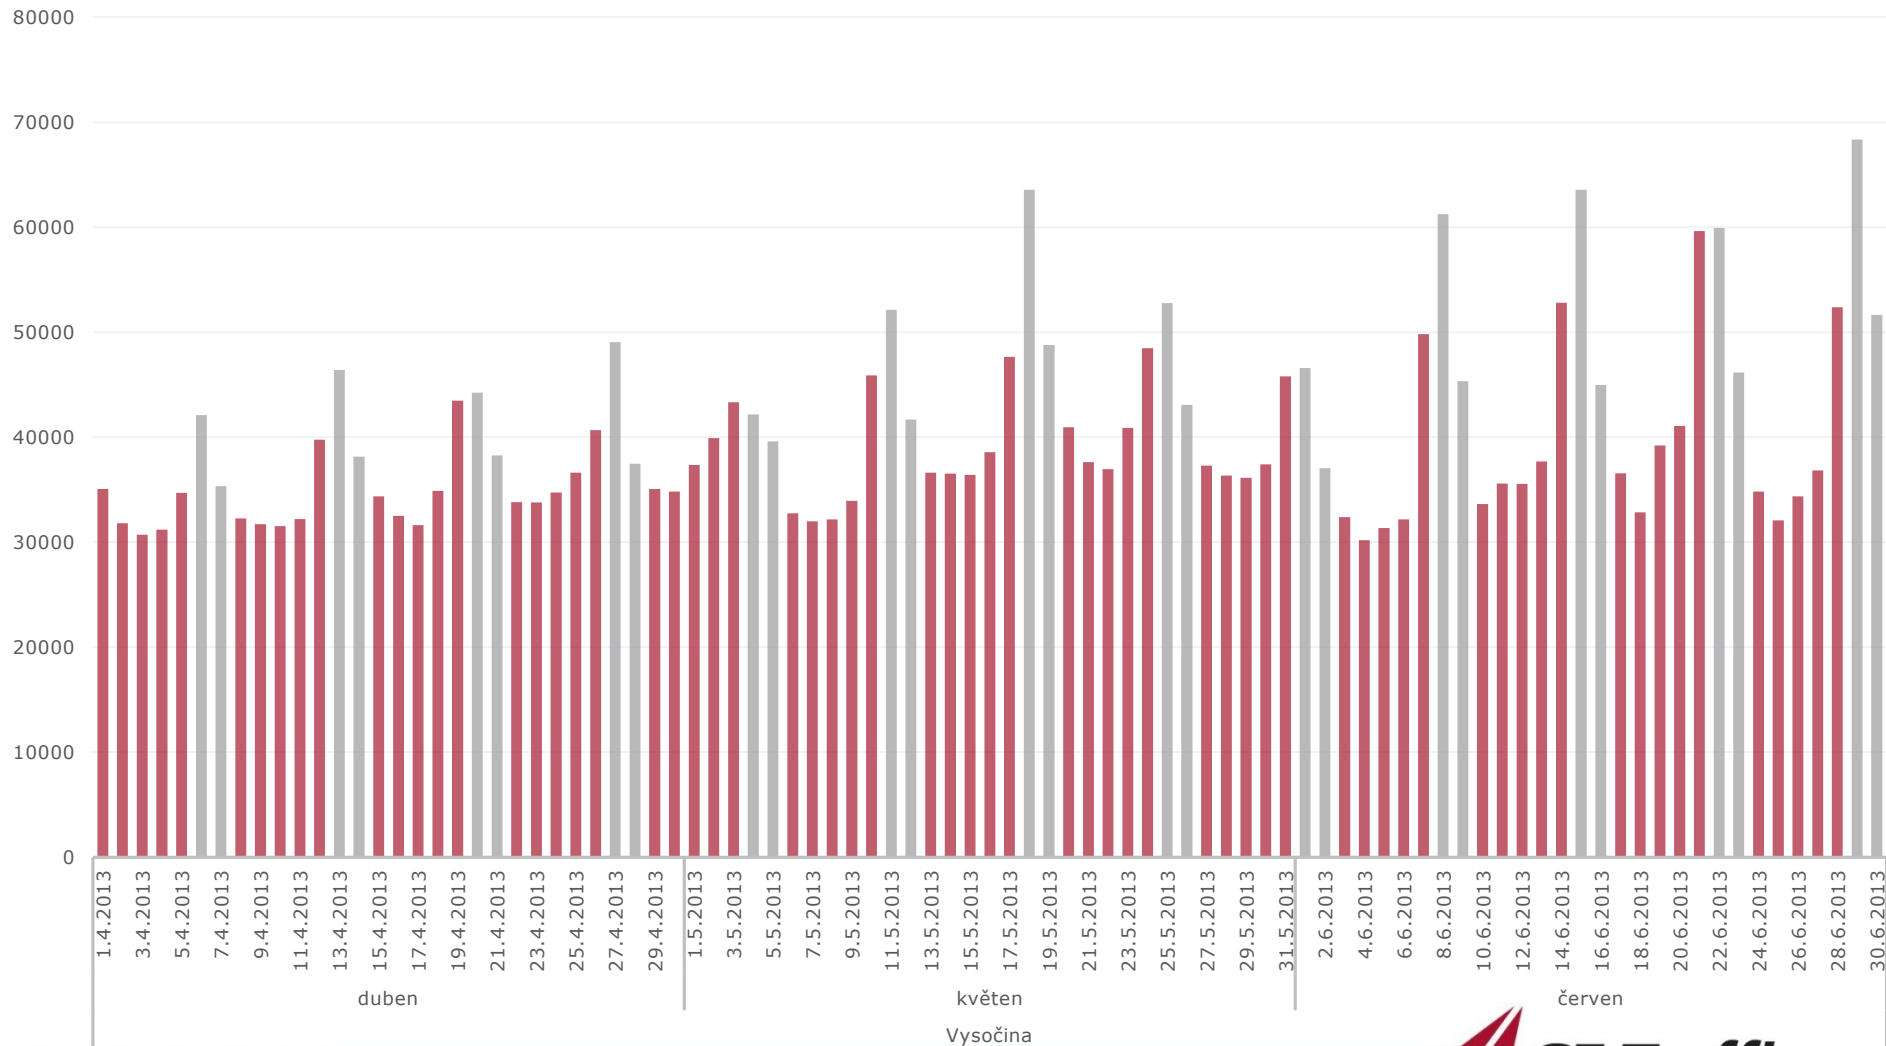

■ domácí - Pracovní den ■ domácí - Víkend

Počty přenocujících, domácí návštěvníci

■ Pracovní den ■ Víkend

Počty denních návštěvníků, zahraniční návštěvníci

■ zahraniční - Pracovní den ■ zahraniční - Víkend

Původ zahraničních návštěvníků

duben květen červen

3000

2500

2000

1500

1000

500