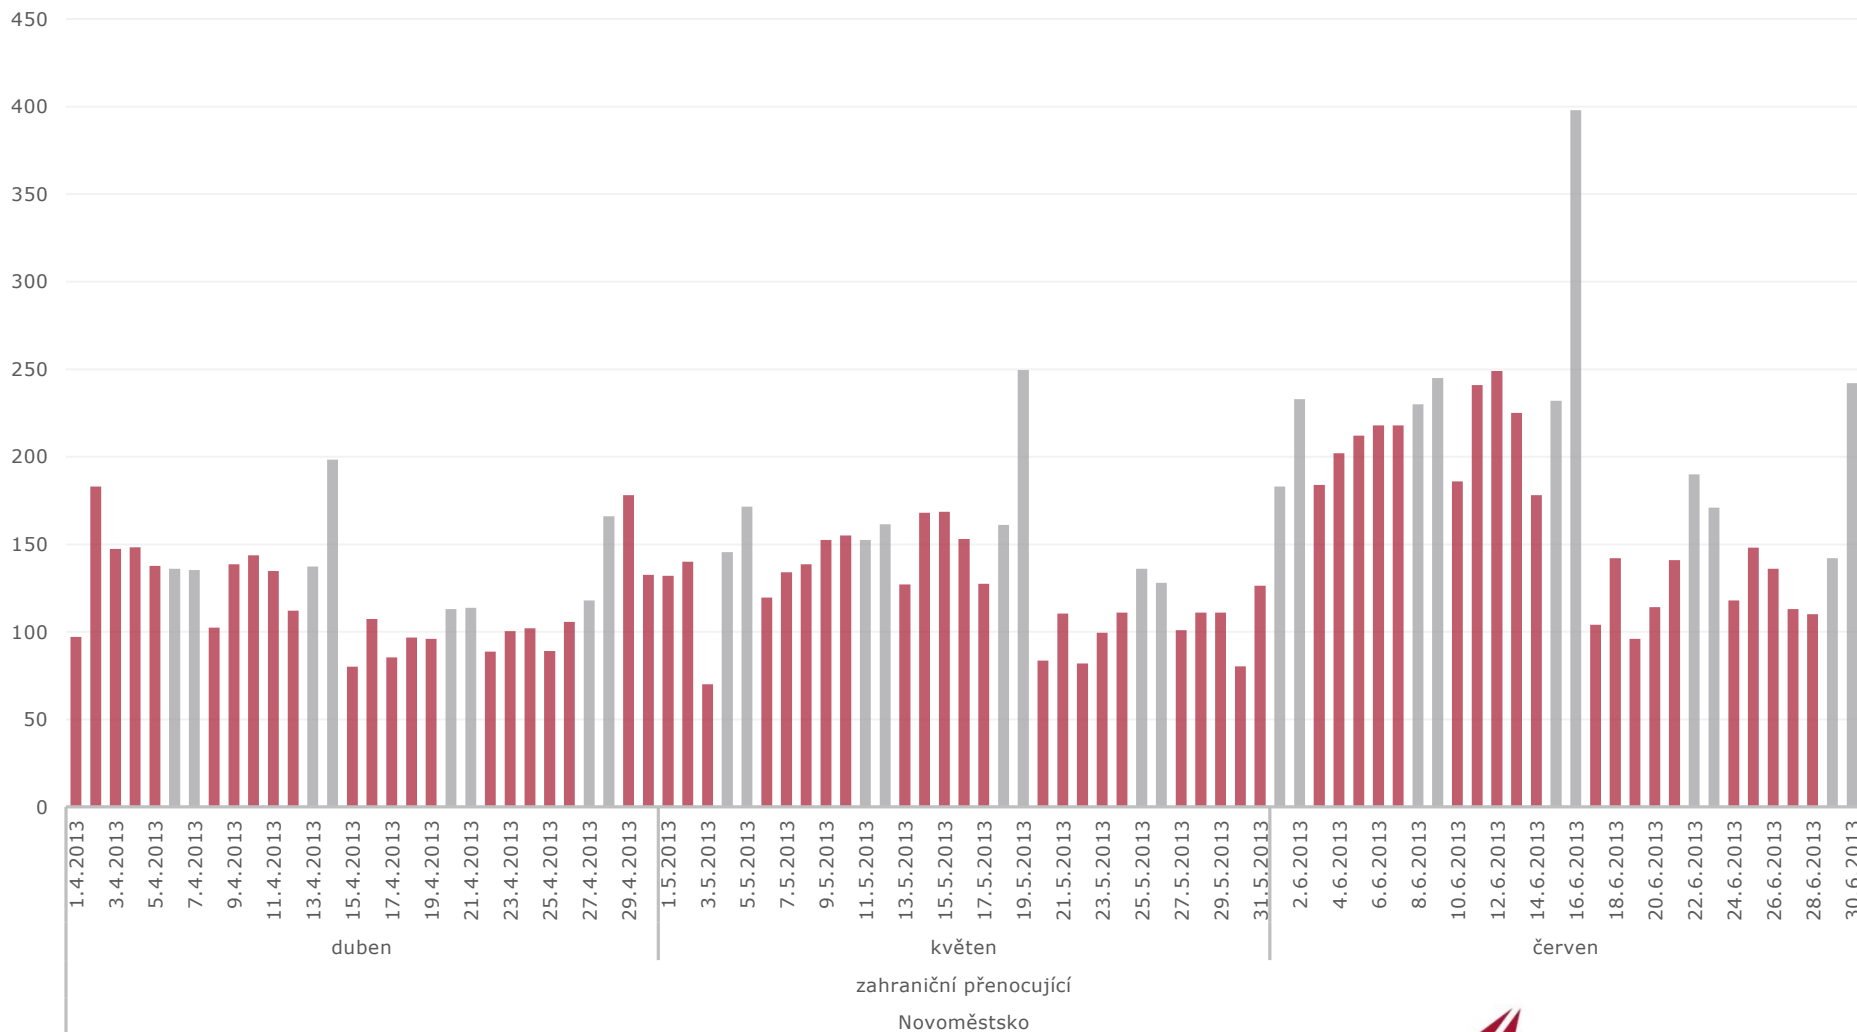

Typické rozložení domácích návštěvníků

— domácí - duben — domácí - květen — domácí - červen

Typické rozložení zahraničních návštěvníků

— zahraniční - duben — zahraniční - květen — zahraniční - červen

Výsledky za 4. čtvrtletí

Novoměstsko

Počet denních návštěvníků, domácí návštěvníci

■ domácí - Pracovní den ■ domácí - Víkend

Počty přenocujících, domácí návštěvníků

■ Pracovní den ■ Víkend

Počty denních návštěvníků, zahraniční návštěvníci

■ zahraniční - Pracovní den ■ zahraniční - Víkend

Počty přenocujících, zahraniční návštěvníci

■ Pracovní den ■ Víkend

Rozdíl denní a noční zahraniční návštěvy

■ zahraniční (denní - noční) - Pracovní den ■ zahraniční (denní - noční) - Víkend

Původ zahraničních návštěvníků

duben květen červen

3000

2500

2000

1500

1000

500