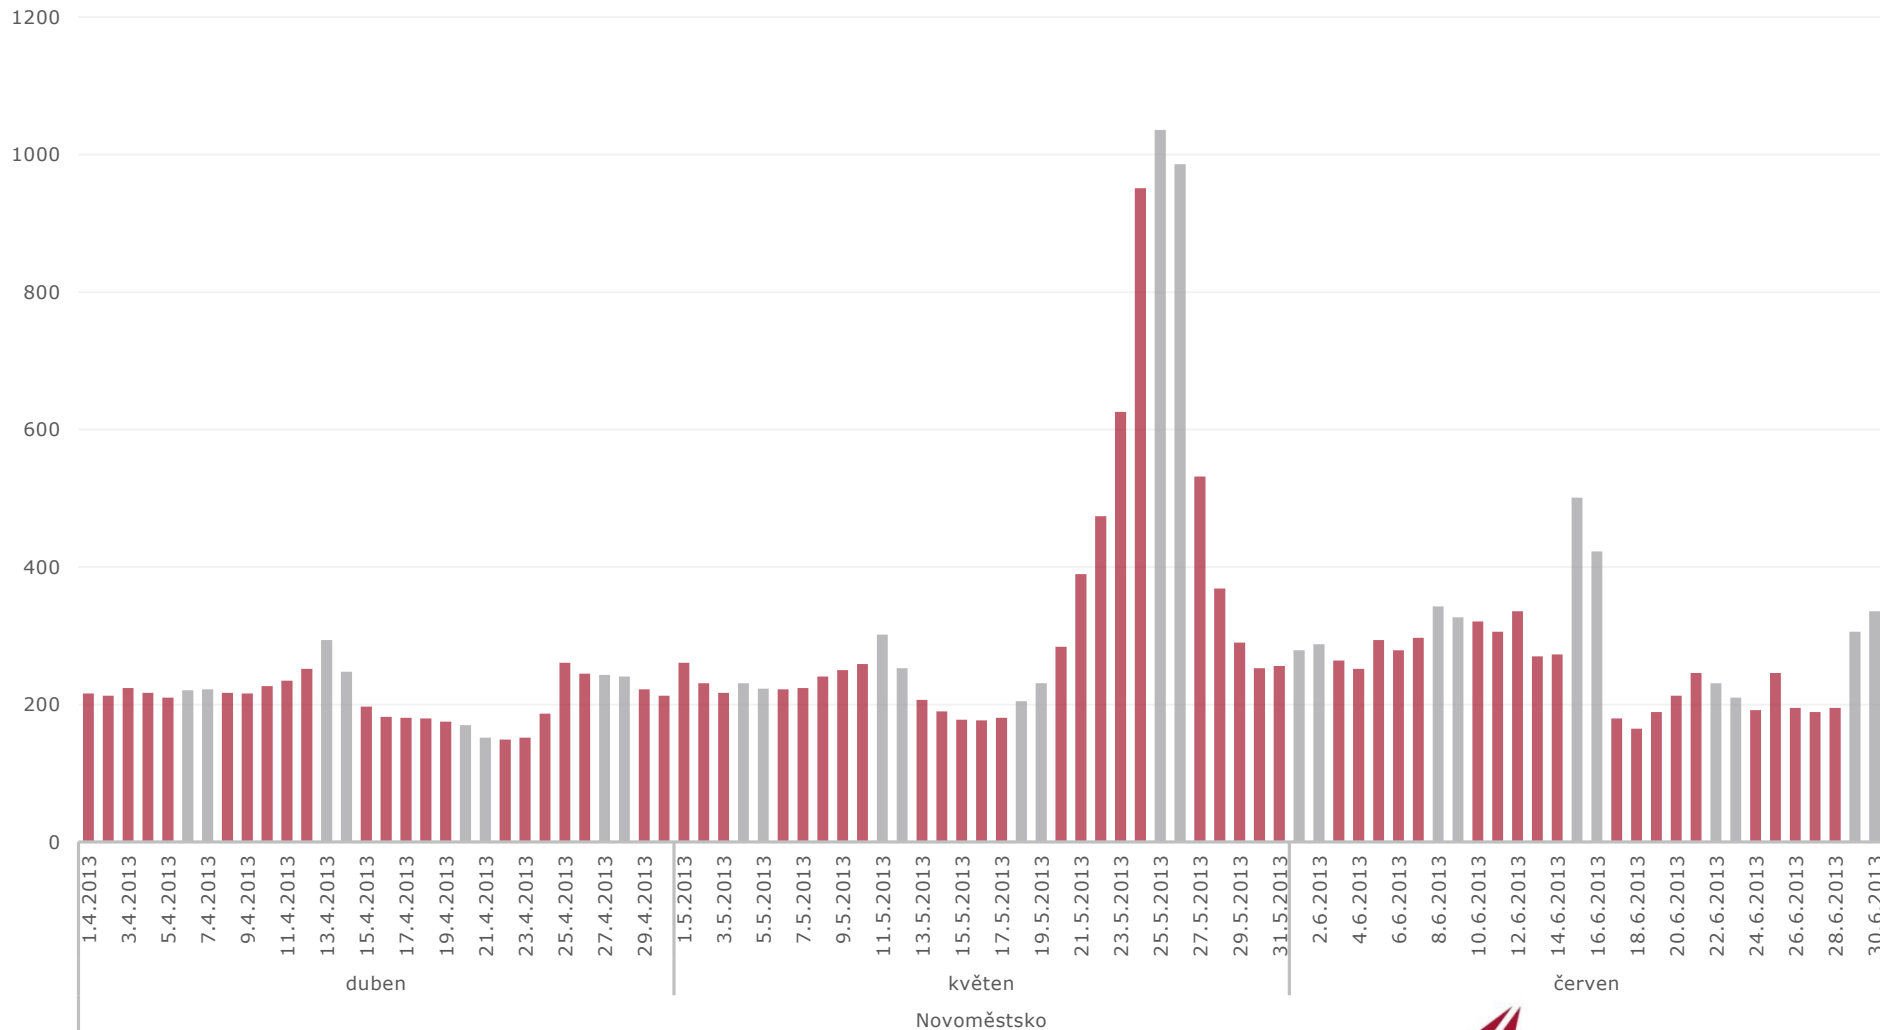

Typické rozložení domácích návštěvníků

— domácí - duben — domácí - květen — domácí - červen

Typické rozložení zahraničních návštěvníků

— zahraniční - duben — zahraniční - květen — zahraniční - červen

Výsledky za 4. čtvrtletí

Novoměstsko

Počet denních návštěvníků, domácí návštěvníci

■ domácí - Pracovní den ■ domácí - Víkend

Počty přenocujících, domácí návštěvníků

■ Pracovní den ■ Víkend

Počty denních návštěvníků, zahraniční návštěvníci

■ zahraniční - Pracovní den ■ zahraniční - Víkend

Počty přenocujících, zahraniční návštěvníci

■ Pracovní den ■ Víkend

Rozdíl denní a noční zahraniční návštěvy

■ zahraniční (denní - noční) - Pracovní den ■ zahraniční (denní - noční) - Víkend

Původ zahraničních návštěvníků

duben květen červen

3000

2500

2000

1500

1000

500