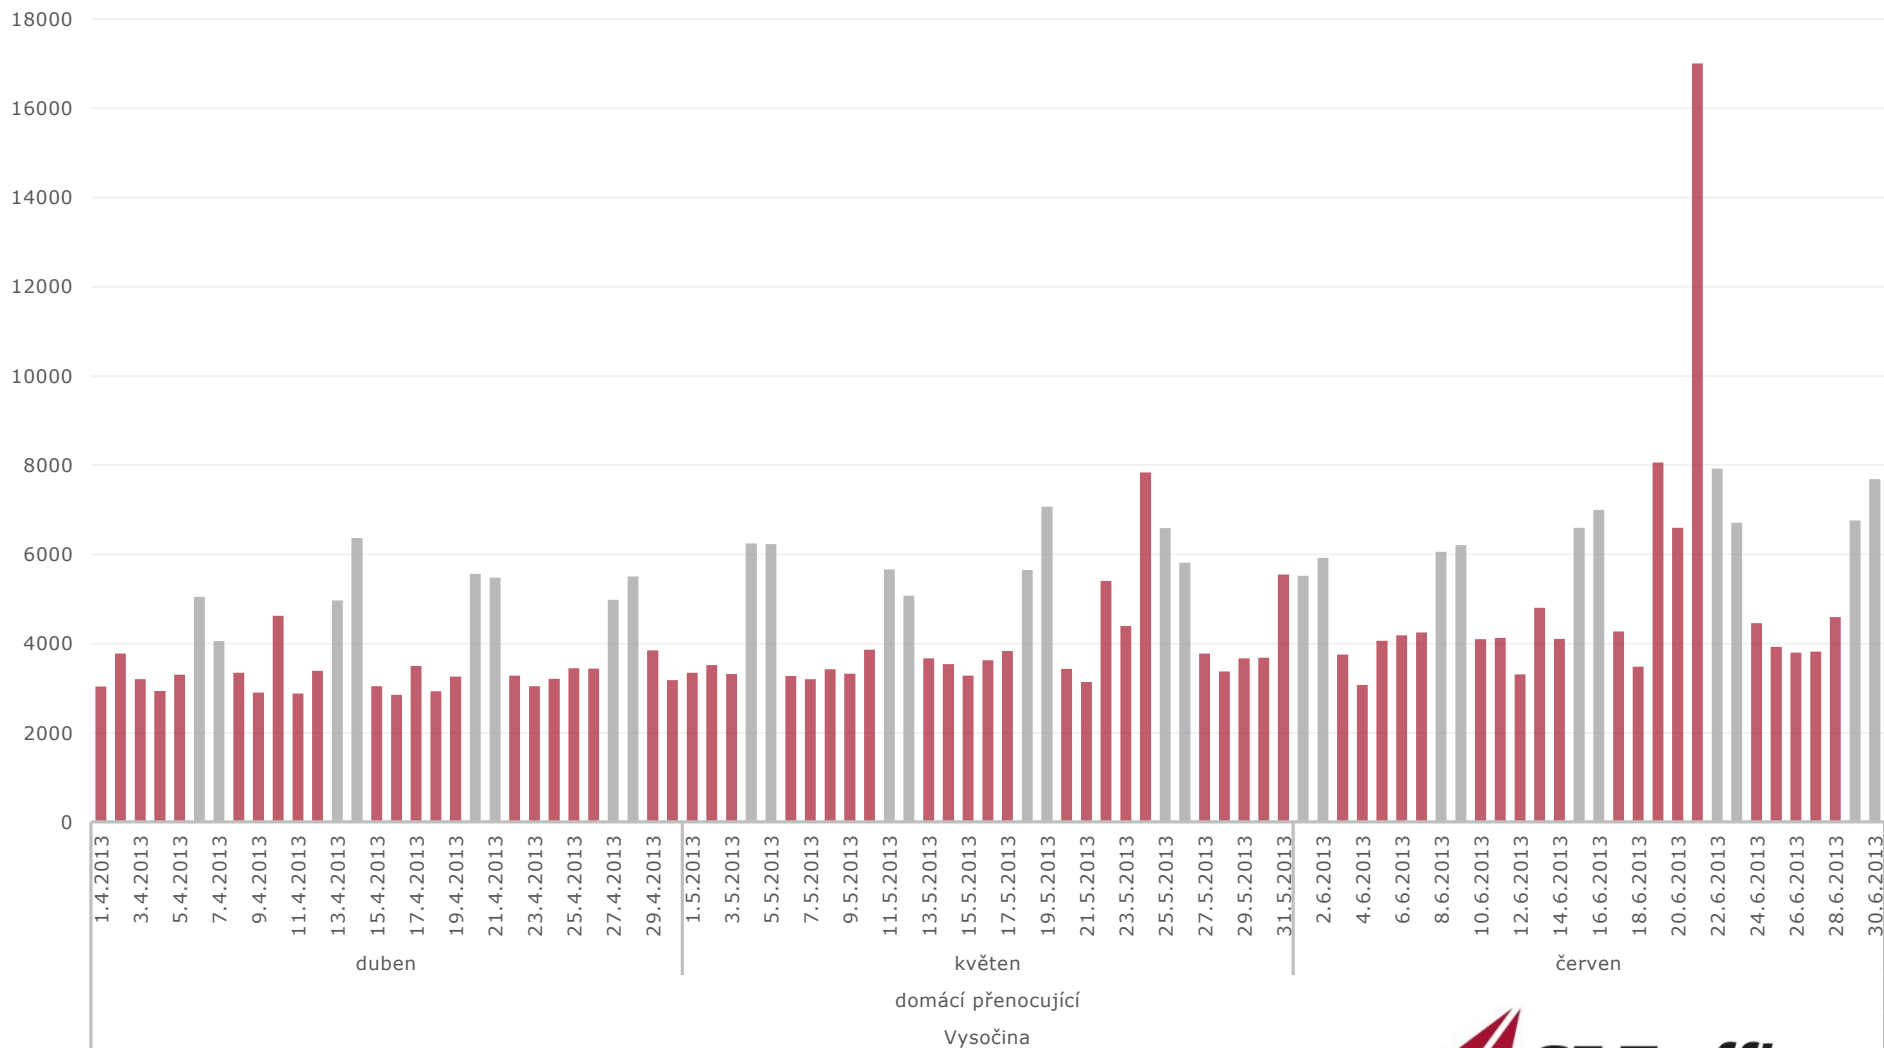

■ domácí - Pracovní den ■ domácí - Víkend

Počty přenocujících, domácí návštěvníci

■ Pracovní den ■ Víkend

Počty denních návštěvníků, zahraniční návštěvníci

■ zahraniční - Pracovní den ■ zahraniční - Víkend

Počty přenocujících, zahraniční návštěvníci

■ Pracovní den ■ Víkend

Rozdíl denní a noční zahraniční návštěvy

■ zahraniční (denní - noční) - Pracovní den ■ zahraniční (denní - noční) - Víkend

Původ zahraničních návštěvníků