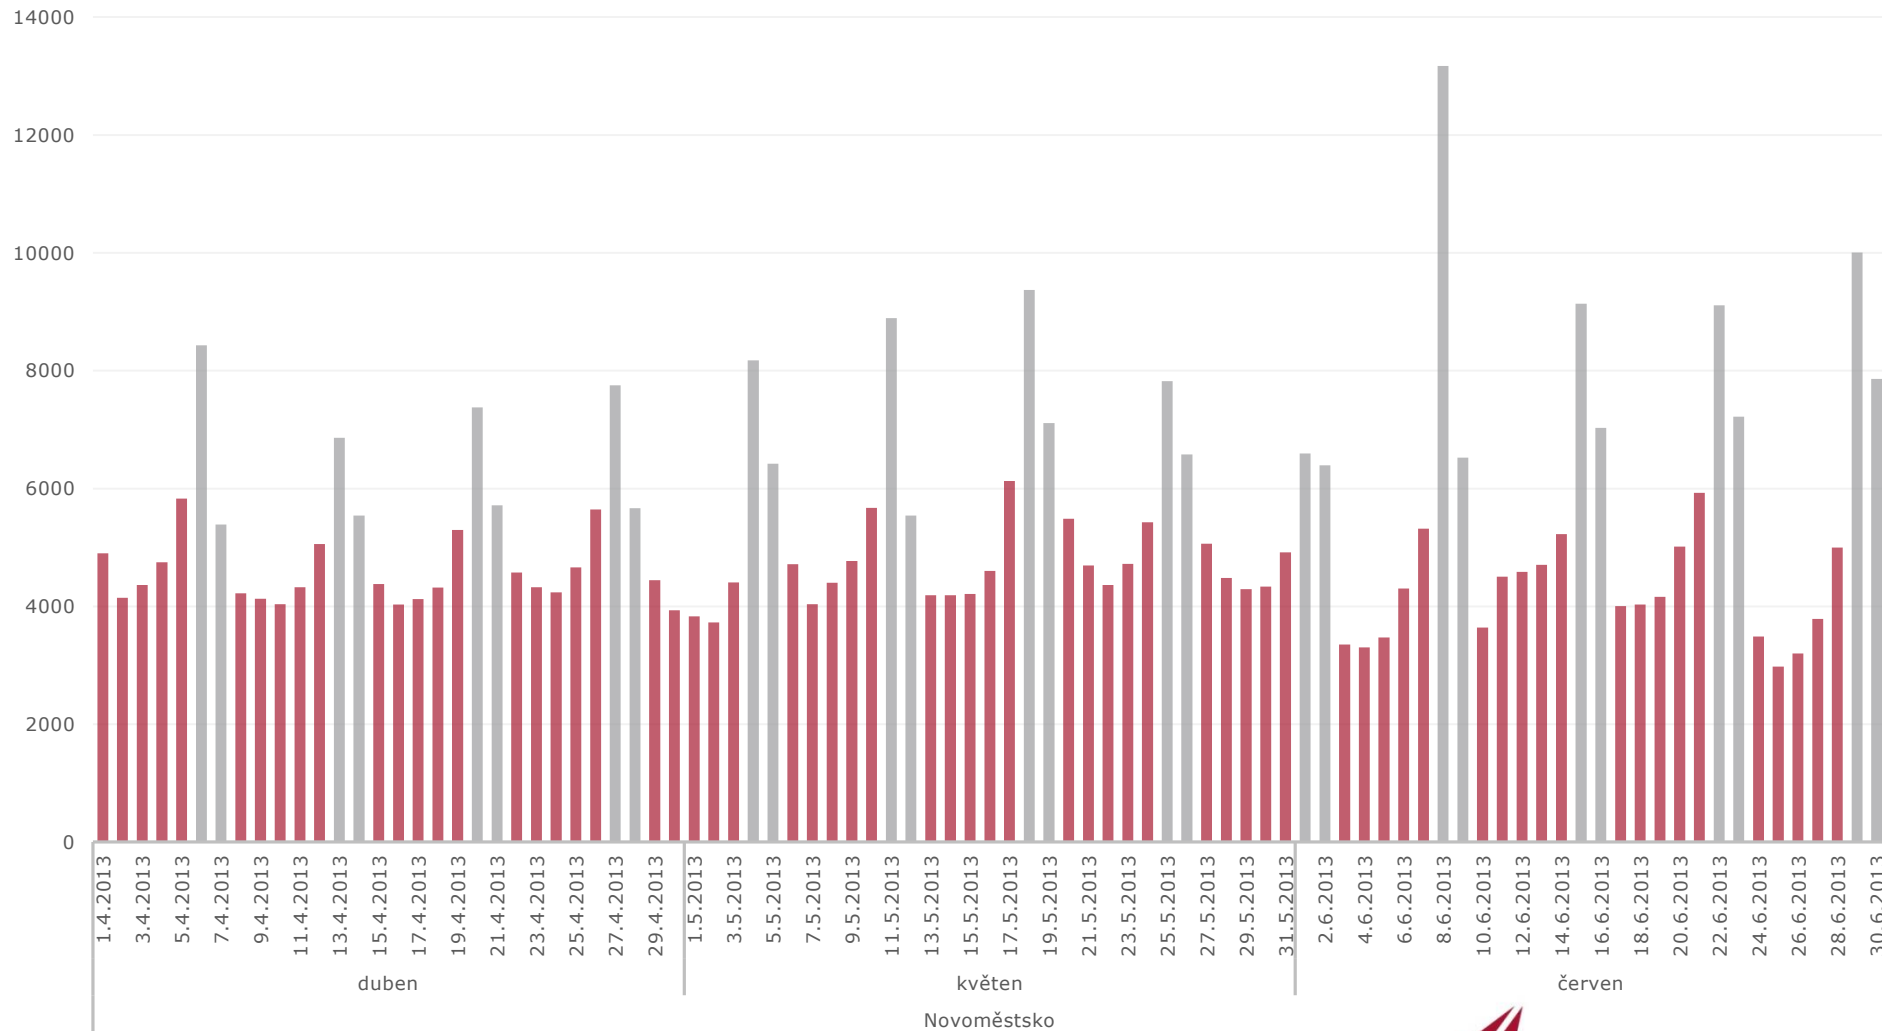

Počet denních návštěvníků, domácí návštěvníci

■ domácí - Pracovní den ■ domácí - Víkend