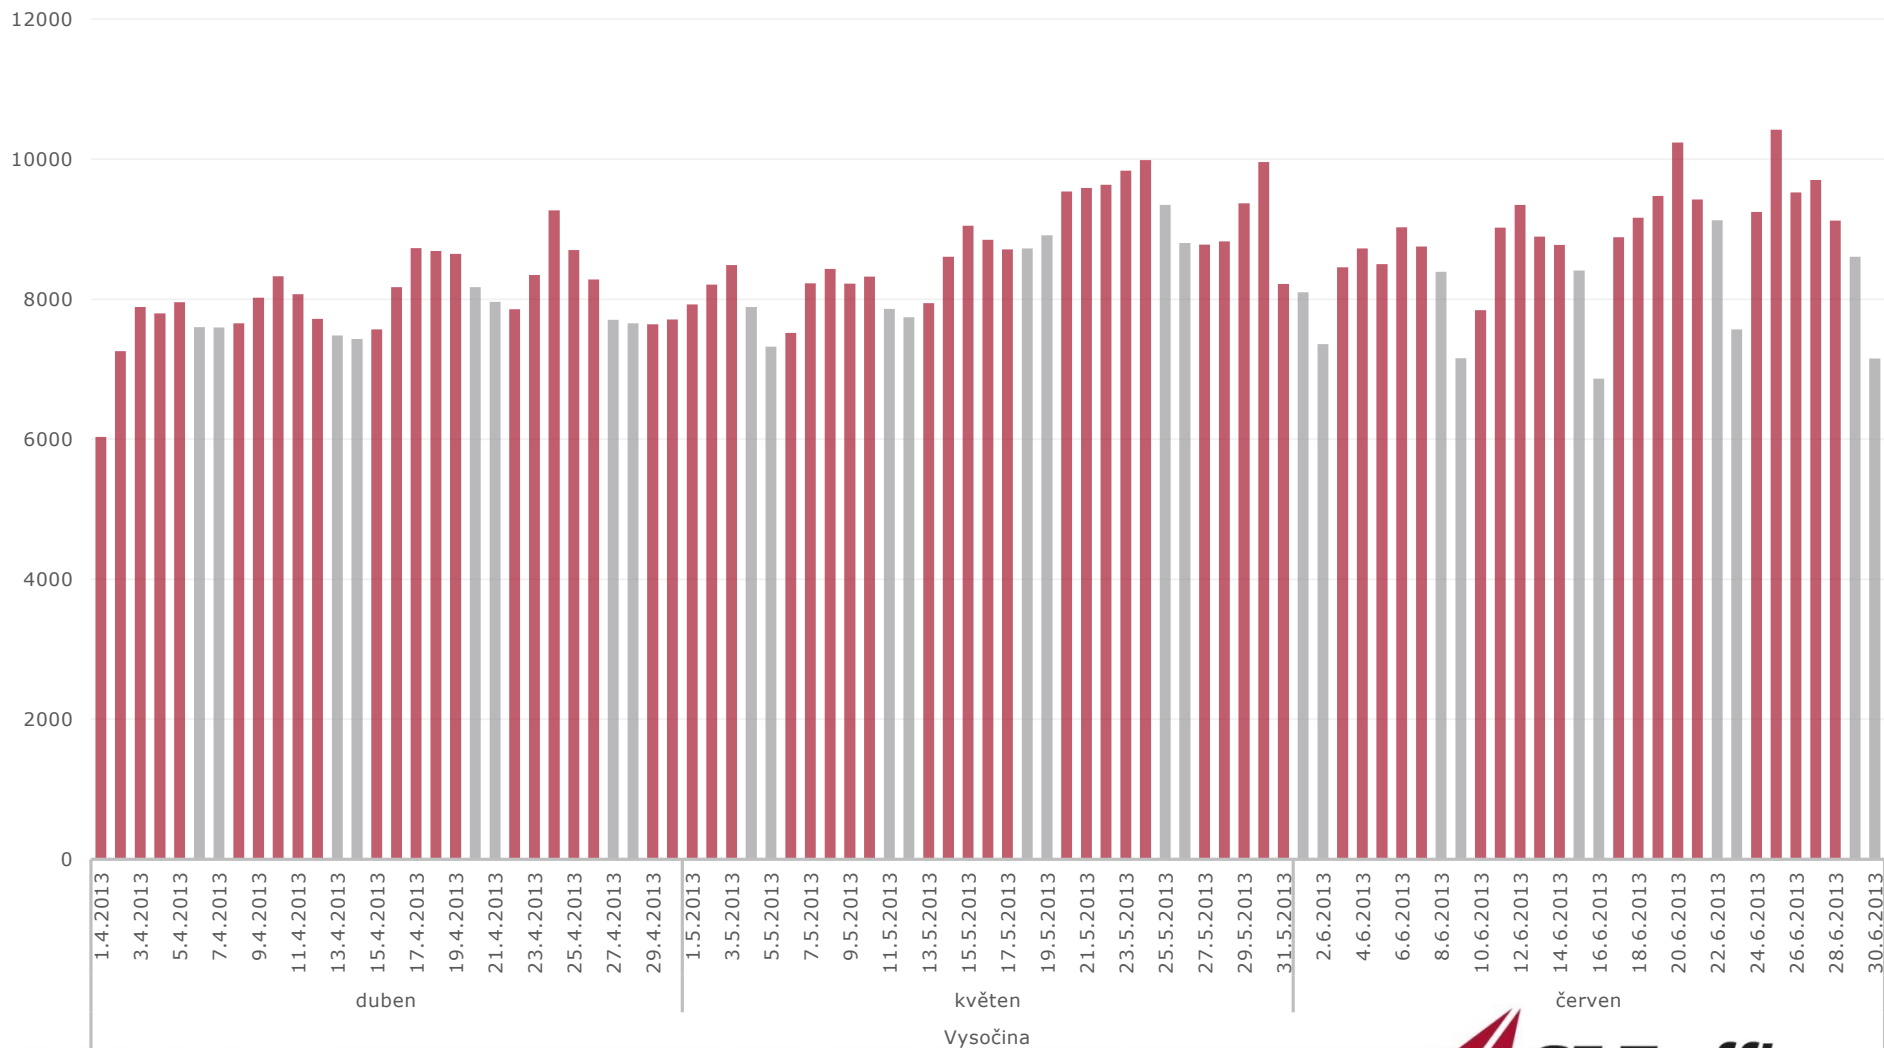

■ domácí - Pracovní den ■ domácí - Víkend

Počty přenocujících, domácí návštěvníci

■ Pracovní den ■ Víkend

Počty denních návštěvníků, zahraniční návštěvníci

■ zahraniční - Pracovní den ■ zahraniční - Víkend

Počty přenocujících, zahraniční návštěvníci

■ Pracovní den ■ Víkend

Rozdíl denní a noční zahraniční návštěvy

■ zahraniční (denní - noční) - Pracovní den ■ zahraniční (denní - noční) - Víkend

Původ zahraničních návštěvníků