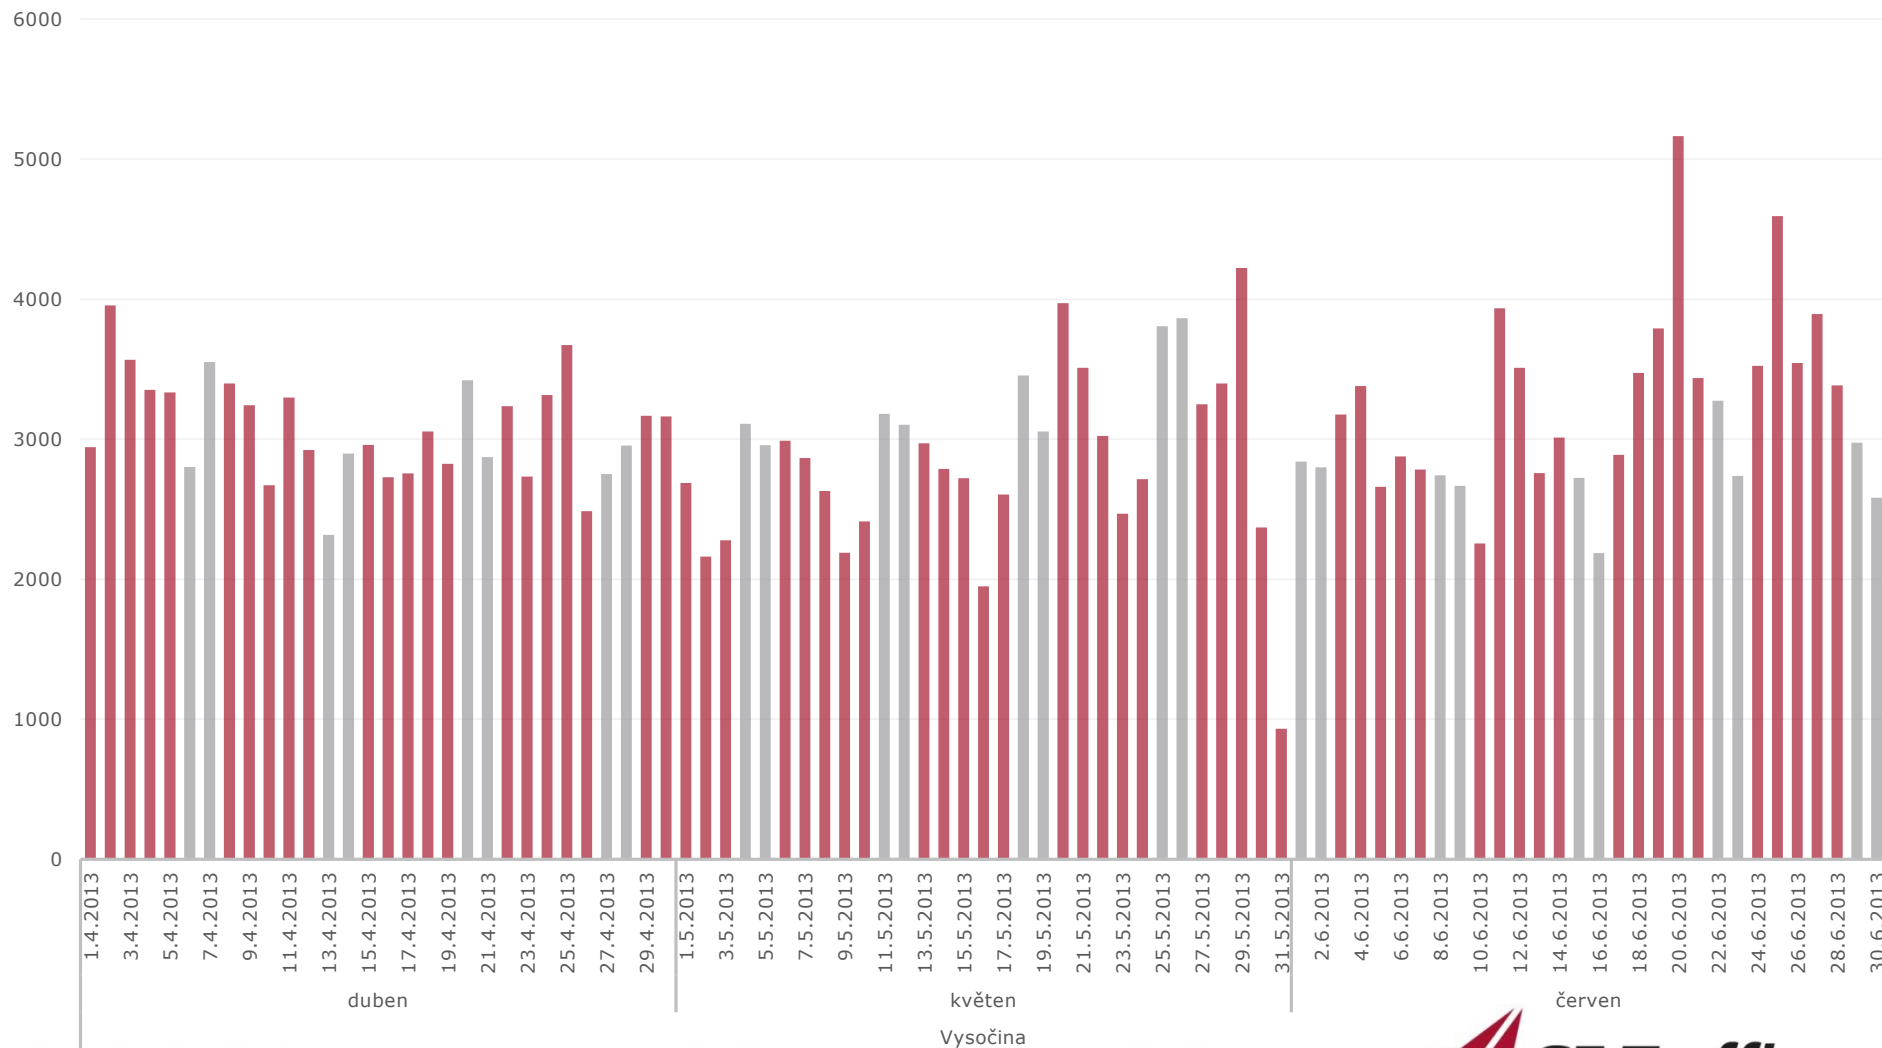

■ domácí - Pracovní den ■ domácí - Víkend

Počty přenocujících, domácí návštěvníci

■ Pracovní den ■ Víkend

Počty denních návštěvníků, zahraniční návštěvníci

■ zahraniční - Pracovní den ■ zahraniční - Víkend

Počty přenocujících, zahraniční návštěvníci

■ Pracovní den ■ Víkend

Rozdíl denní a noční zahraniční návštěvy

■ zahraniční (denní - noční) - Pracovní den ■ zahraniční (denní - noční) - Víkend

Původ zahraničních návštěvníků

Původ zahraničních návštěvníků

duben květen červen

3000

2500

2000

1500

1000

500