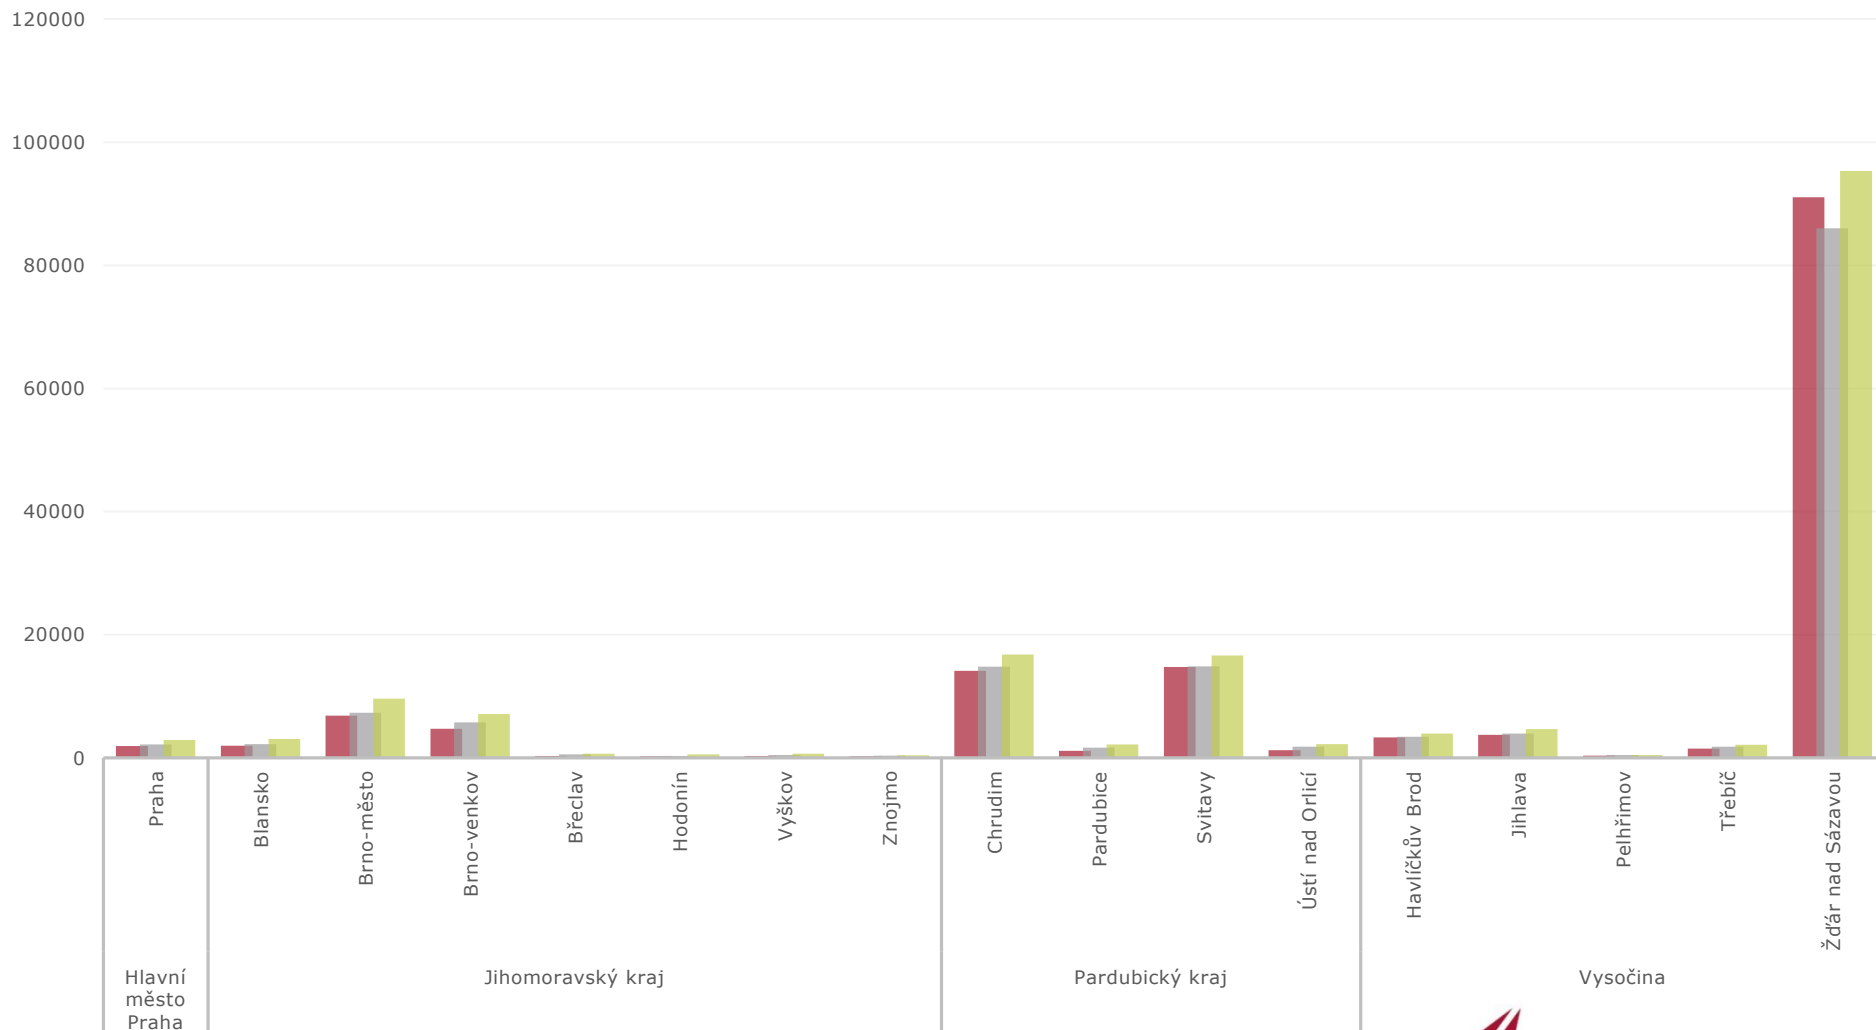

Novoměstsko	duben	květen	červen	Celkový součet
Vysočina	99979	95649	106501	302129
Pardubický kraj	31209	33124	37808	102141
Jihomoravský kraj	14643	16956	22096	53695
Hlavní město Praha	1907	2166	2907	6980
Středočeský kraj	1092	1569	1798	4459
Olomoucký kraj	838	1244	1754	3836
Královéhradecký kraj	913	993	1573	3479
Moravskoslezský kraj	647	799	1239	2685
Jihočeský kraj	786	838	996	2620
Zlínský kraj	420	737	750	1907
Ústecký kraj	267	342	553	1162
Liberecký kraj	295	337	420	1052
Plzeňský kraj	149	264	176	589
Karlovarský kraj	38	69	153	260
Celkový součet	153183	155087	178724	486994

Počty domácích návštěvníků dle bydliště, okresy

duben květen červen