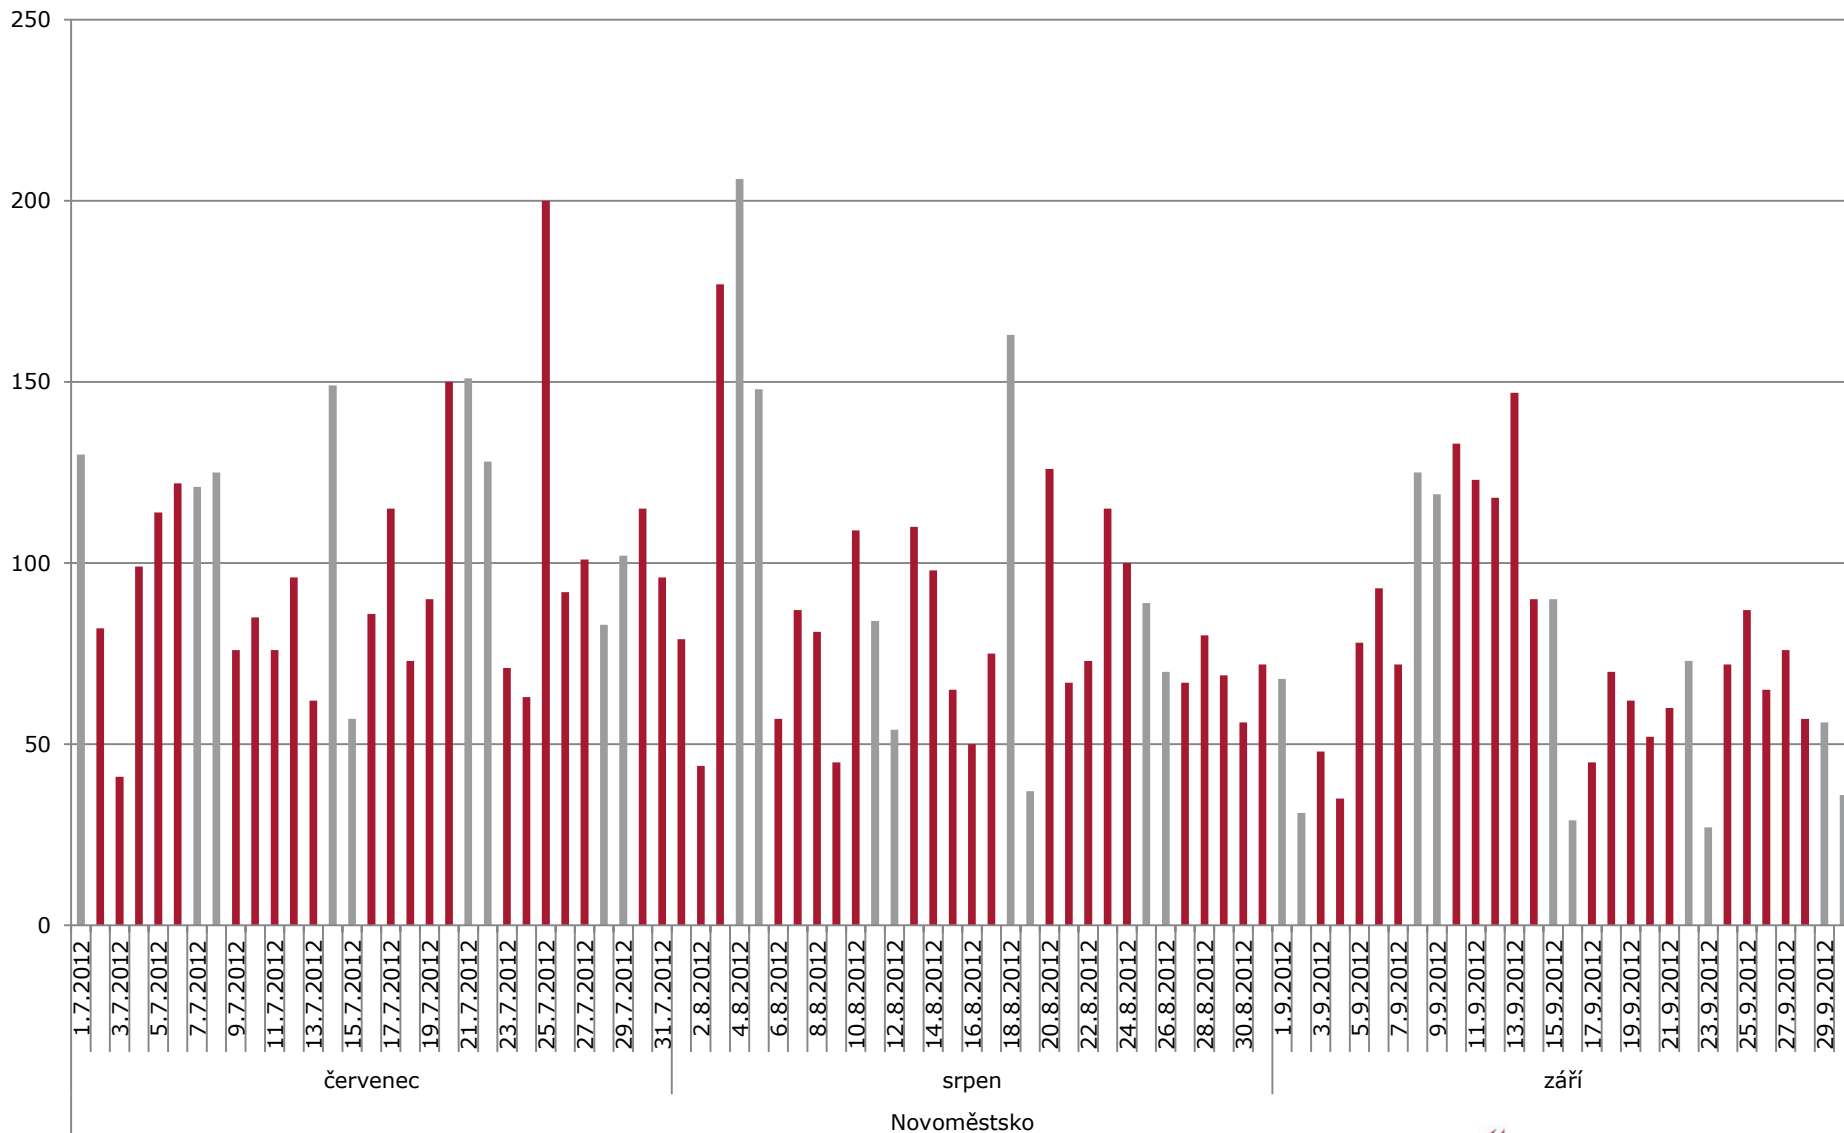

Zahraníční - Pracovní den Zahraníční - Víkend

Počty přenocujících, zahraniční návštěvníci

■ Zahraniční - Pracovní den ■ Zahraniční - Víkend

Rozdíl denní a noční zahraniční návštěvy

■ Zahraniční (denní - noční) - Pracovní den ■ Zahraniční (denní - noční) - Víkend