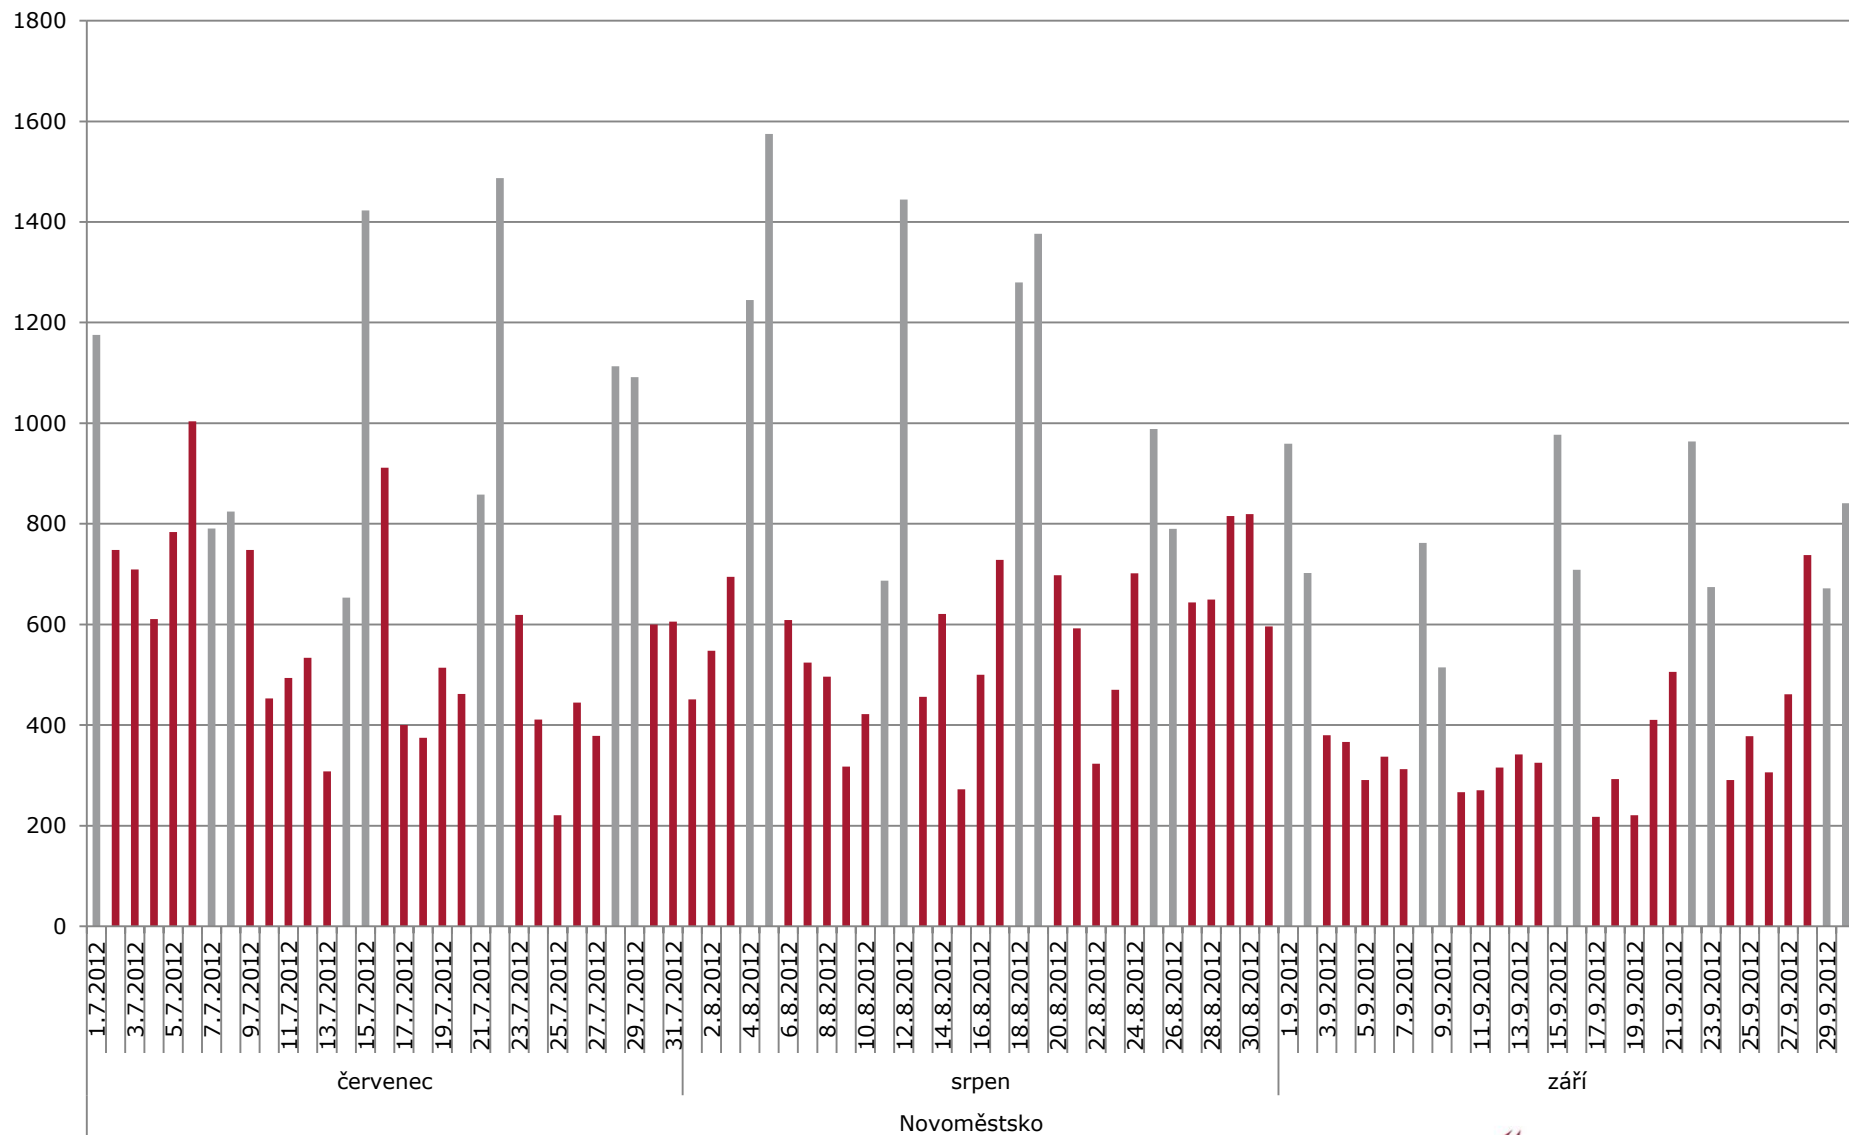

Typické rozložení domácích návštěvníků

— Domáci - červenec — Domáci - srpen — Domáci - září

Typické rozložení zahraničních návštěvníků

Zahraňiční - řervenec Zahraňiční - srpen Zahraňiční - září

Výsledky za 1. čtvrtletí

Novoměstsko

Počty denních návštěvníků, domácí návštěvníci

■ Domáci - Pracovní den ■ Domáci - Víkend

Počty přenocujících, domácí návštěvníci

■ Domáci - Pracovní den ■ Domáci - Víkend

Počty denních návštěvníků, zahraniční návštěvníci

Zahraníční - Pracovní den Zahraníční - Víkend

Počty přenocujících, zahraniční návštěvníci

■ Zahraniční - Pracovní den ■ Zahraniční - Víkend

Rozdíl denní a noční zahraniční návštěvy

■ Zahraniční (denní - noční) - Pracovní den ■ Zahraniční (denní - noční) - Víkend