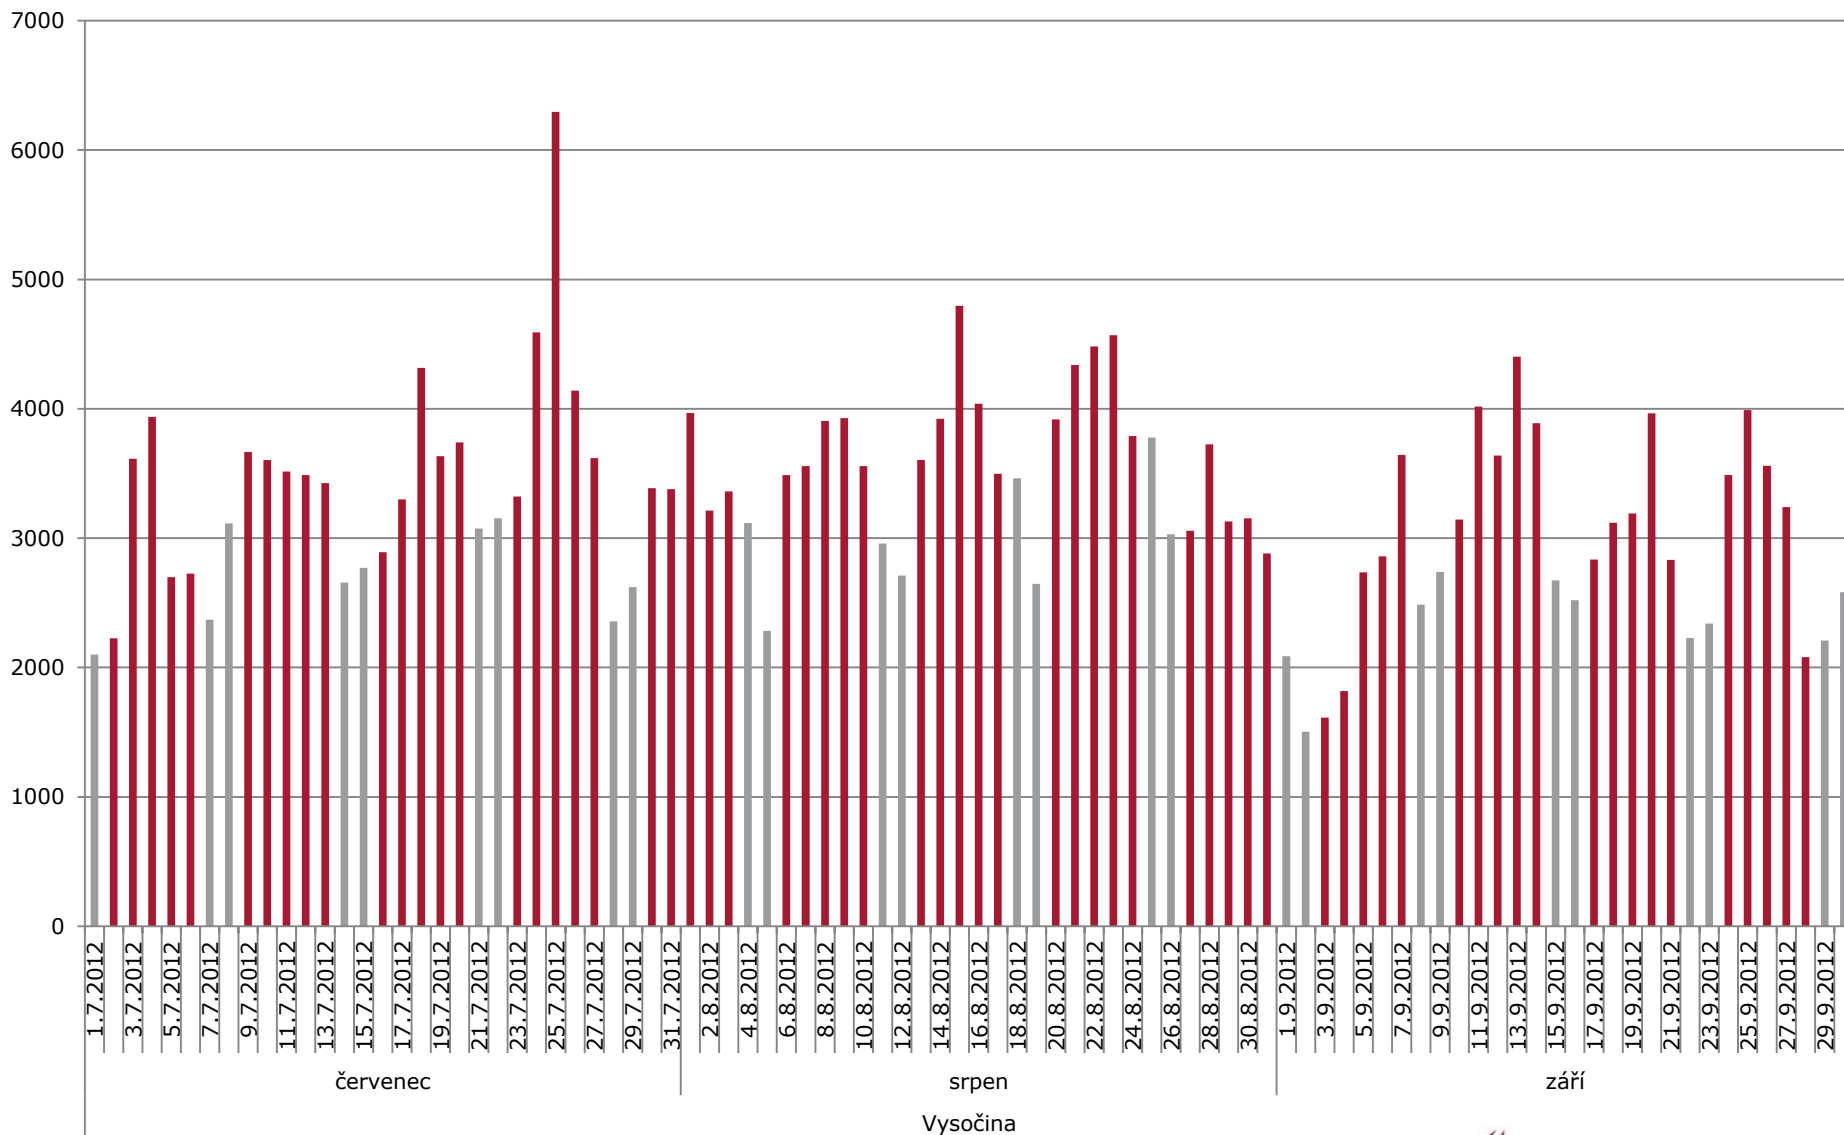

■ Pracovní den - Domáci ■ Víkend - Domáci

Počty přenocujících, domácí návštěvníci

■ Pracovní den - Domáci ■ Víkend - Domáci

Počty denních návštěvníků, zahraniční návštěvníci

■ Zahraniční - Pracovní den ■ Zahraniční - Víkend

Počty přenocujících, zahraniční návštěvníci

■ Zahraniční - Pracovní den ■ Zahraniční - Víkend

Rozdíl denní a noční zahraniční návštěvy

■ Zahraniční (denní - noční) - Pracovní den ■ Zahraniční (denní - noční) - Víkend