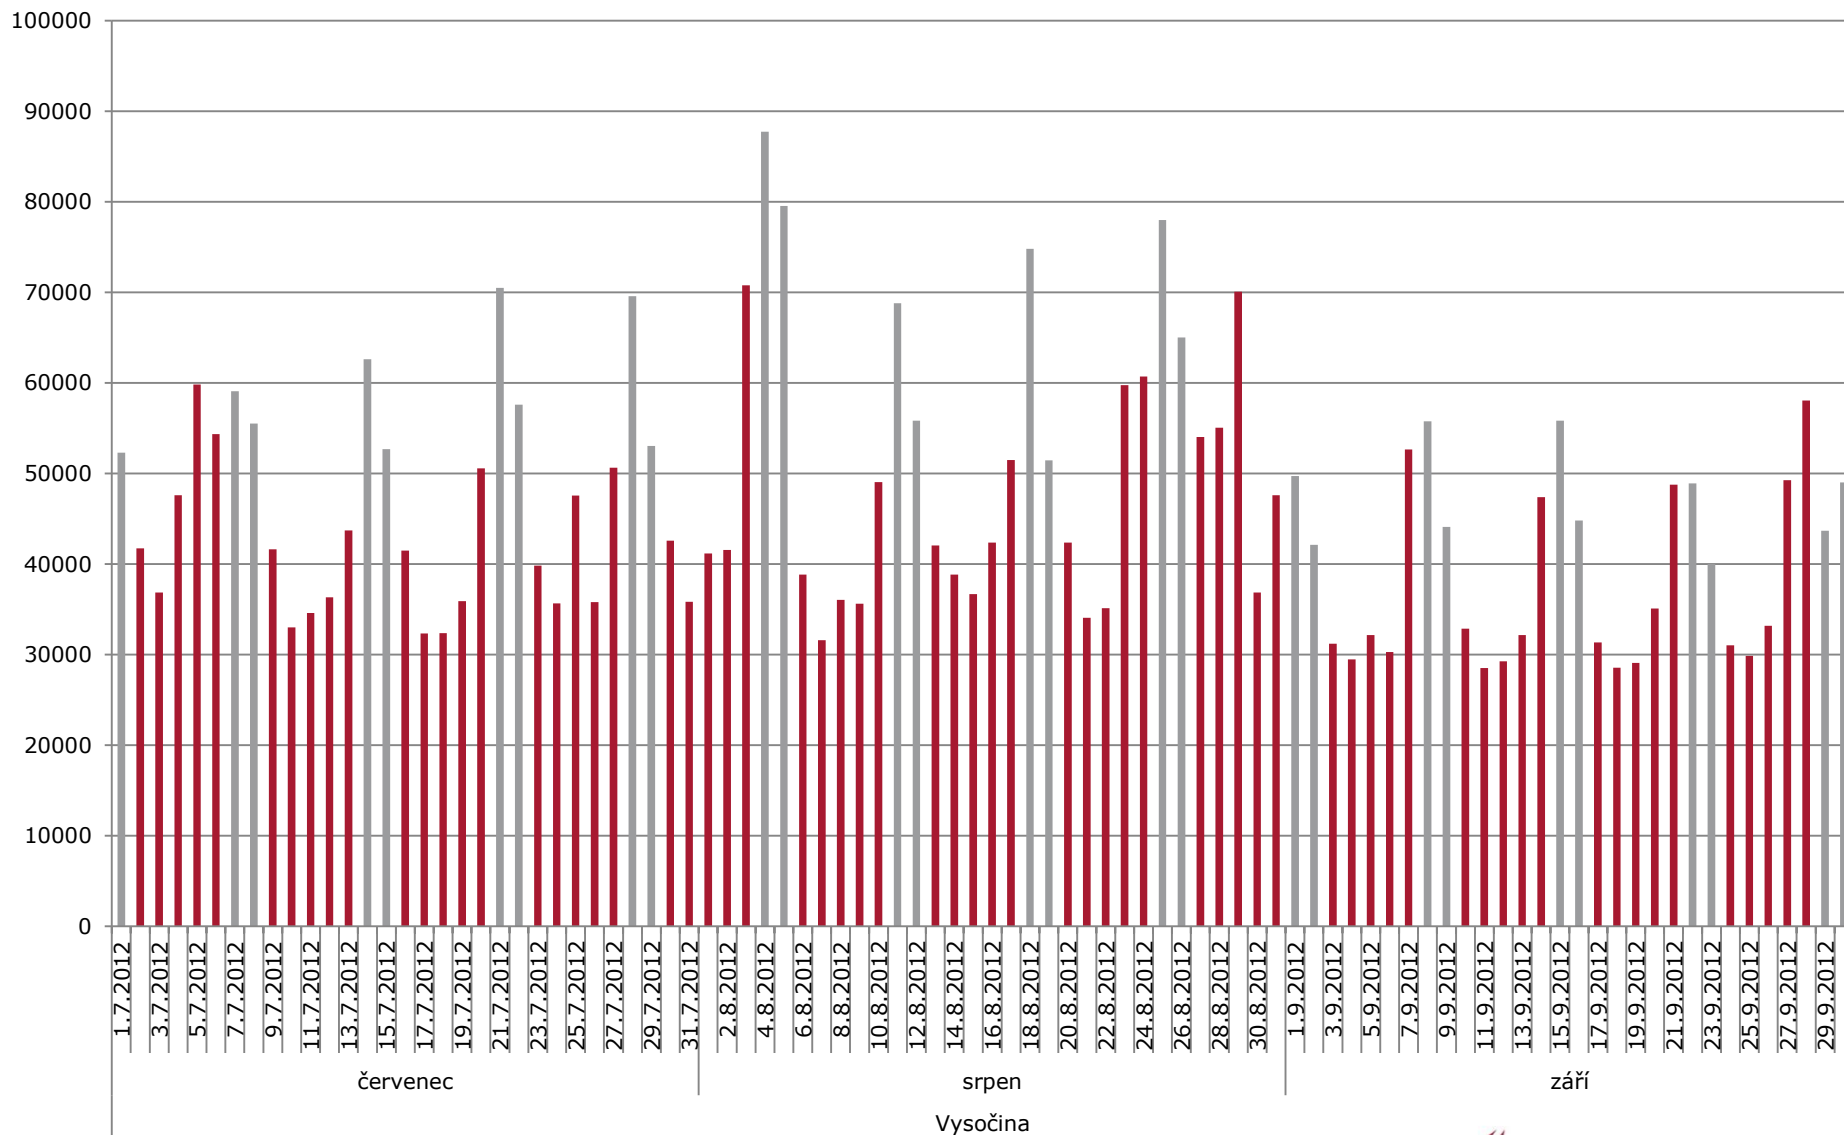

■ Pracovní den - Domáci ■ Víkend - Domáci

Počty přenocujících, domácí návštěvníci

■ Pracovní den - Domáci ■ Víkend - Domáci

Počty denních návštěvníků, zahraniční návštěvníci

■ Zahraniční - Pracovní den ■ Zahraniční - Víkend

Počty přenocujících, zahraniční návštěvníci

■ Zahraniční - Pracovní den ■ Zahraniční - Víkend

Rozdíl denní a noční zahraniční návštěvy

■ Zahraniční (denní - noční) - Pracovní den ■ Zahraniční (denní - noční) - Víkend