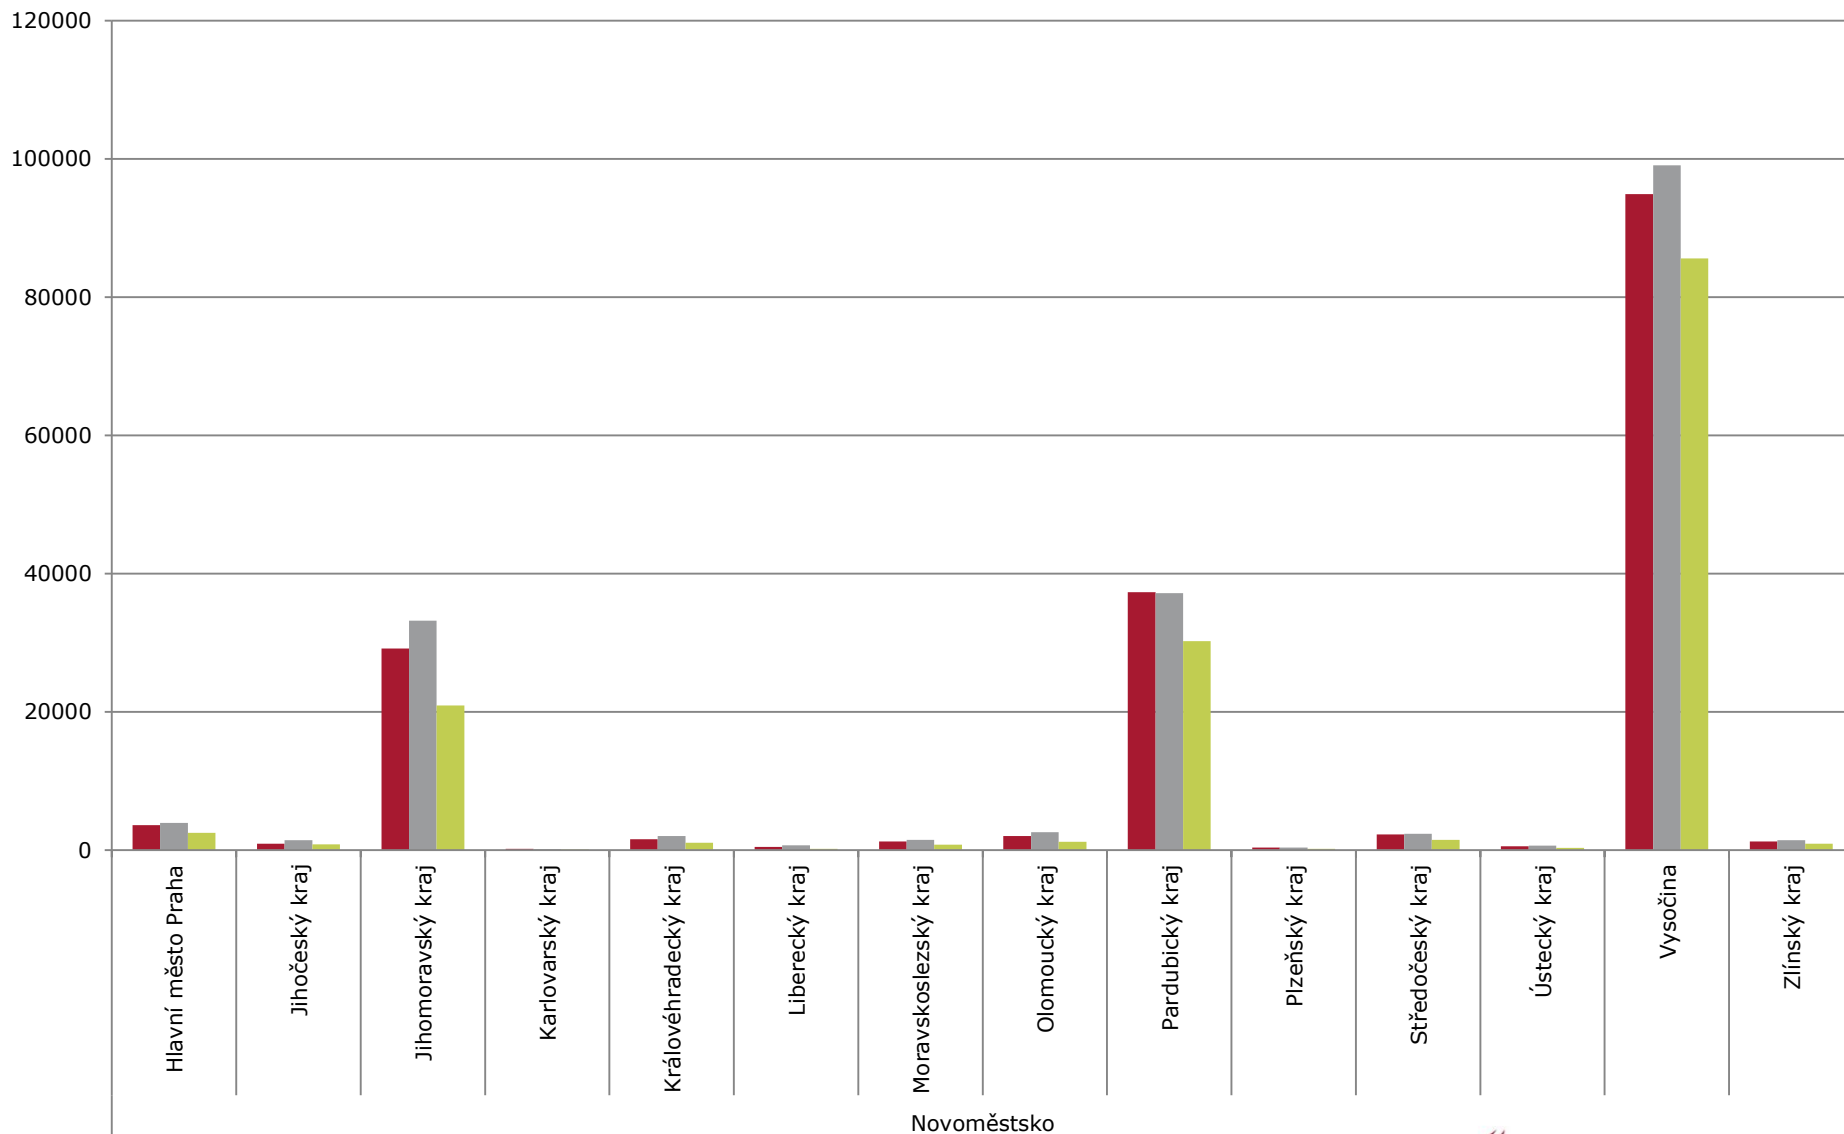

Novoměstsko	červenec	srpen	září	Celkový součet	
Belgie	291	239	88	618	
Dánsko	54	38	251	343	
Finsko	15	16	41	72	
Francie	227	200	41	468	
Itálie	342	362	113	817	
Maďarsko	313	105	127	545	
Německo	2213	2263	1108	5584	
Nizozemsko	717	748	266	1731	
Ostatní země	448	460	340	1248	
Polsko	703	454	486	1643	
Rakousko	589	402	351	1342	
Rumunsko	136	184	262	582	
Rusko	90	89	59	238	
Řecko	8	19	28	55	
Slovensko	1754	1875	1211	4840	
Spojené království	581	513	283	1377	
Spojené státy americké	185	137	140	462	
Španělsko	77	52	26	155	
Švédsko	153	95	61	309	
Švýcarsko	176	141	91	408	
Ukrajina	83	150	166	399	
Celkový součet	9155	8542	5539	23236	

Počty domácích návštěvníků dle bydliště, kraje

červenec srpen září

Novoměstsko