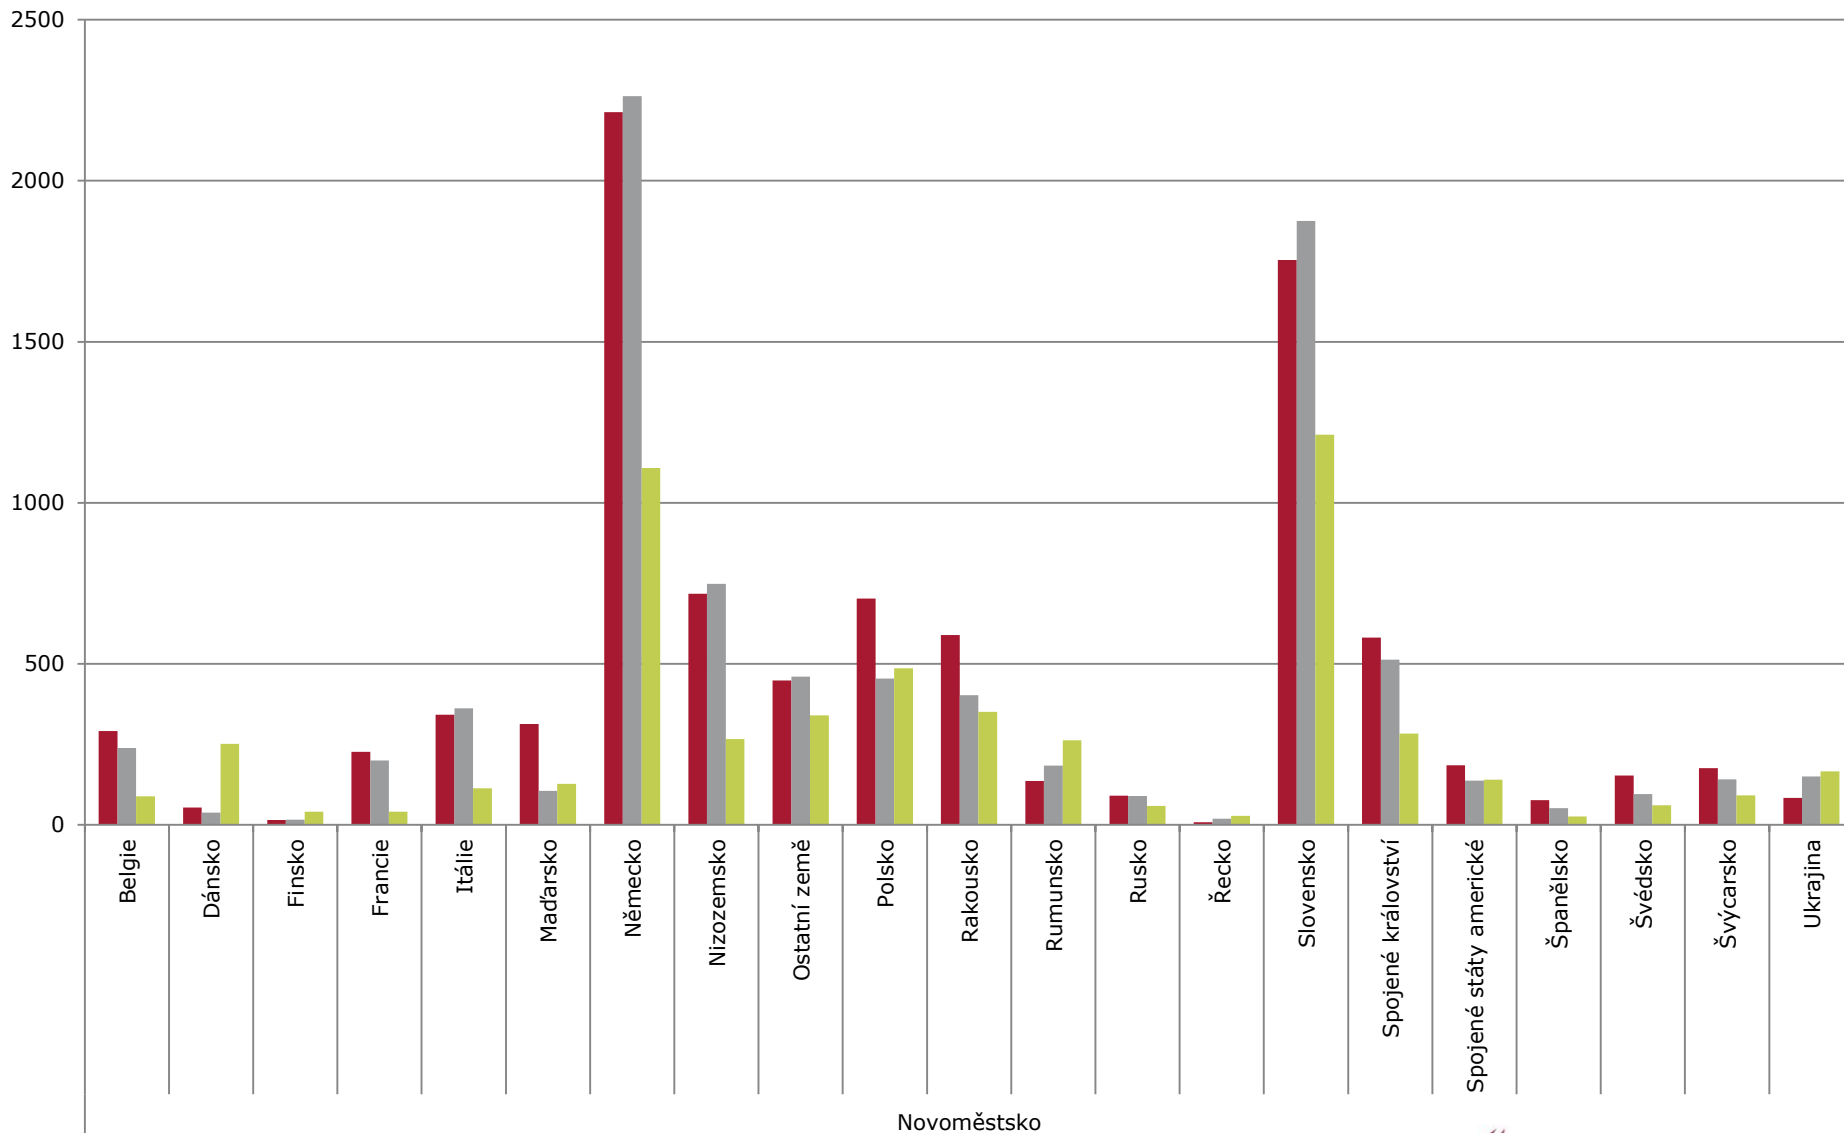

Původ zahraničních návštěvníků

červenec srpen září

Novoměstsko

Novoměstsko	červenec	srpen	září	Celkový součet	
Belgie	291	239	88	618	
Dánsko	54	38	251	343	
Finsko	15	16	41	72	
Francie	227	200	41	468	
Itálie	342	362	113	817	
Maďarsko	313	105	127	545	
Německo	2213	2263	1108	5584	
Nizozemsko	717	748	266	1731	
Ostatní země	448	460	340	1248	
Polsko	703	454	486	1643	
Rakousko	589	402	351	1342	
Rumunsko	136	184	262	582	
Rusko	90	89	59	238	
Řecko	8	19	28	55	
Slovensko	1754	1875	1211	4840	
Spojené království	581	513	283	1377	
Spojené státy americké	185	137	140	462	
Španělsko	77	52	26	155	
Švédsko	153	95	61	309	
Švýcarsko	176	141	91	408	
Ukrajina	83	150	166	399	
Celkový součet	9155	8542	5539	23236