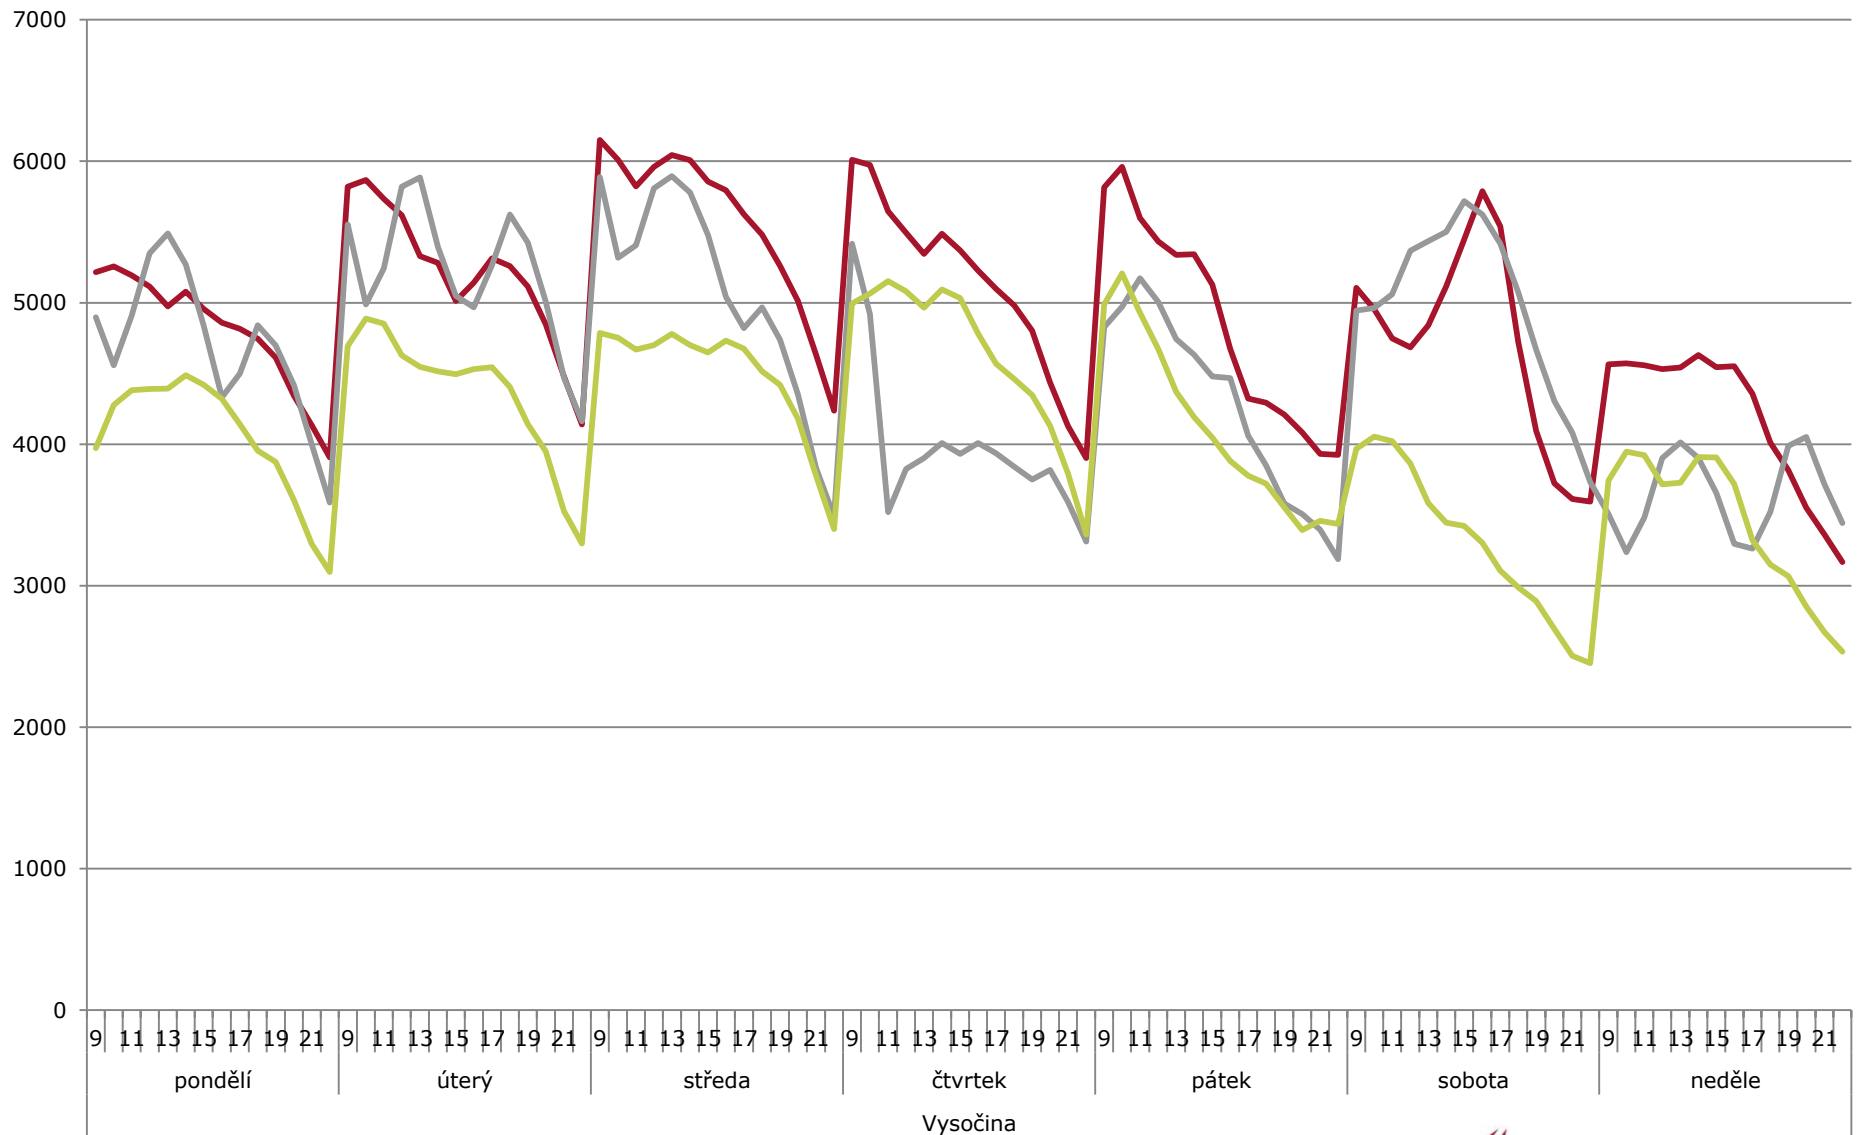

Typické rozložení domácích návštěvníků

— Domáci - červenec — Domáci - srpen — Domáci - září

Typické rozložení zahraničních návštěvníků

Zahraňiční - řervenec Zahraňiční - srpen Zahraňiční - září

Výsledky za 1. čtvrtletí