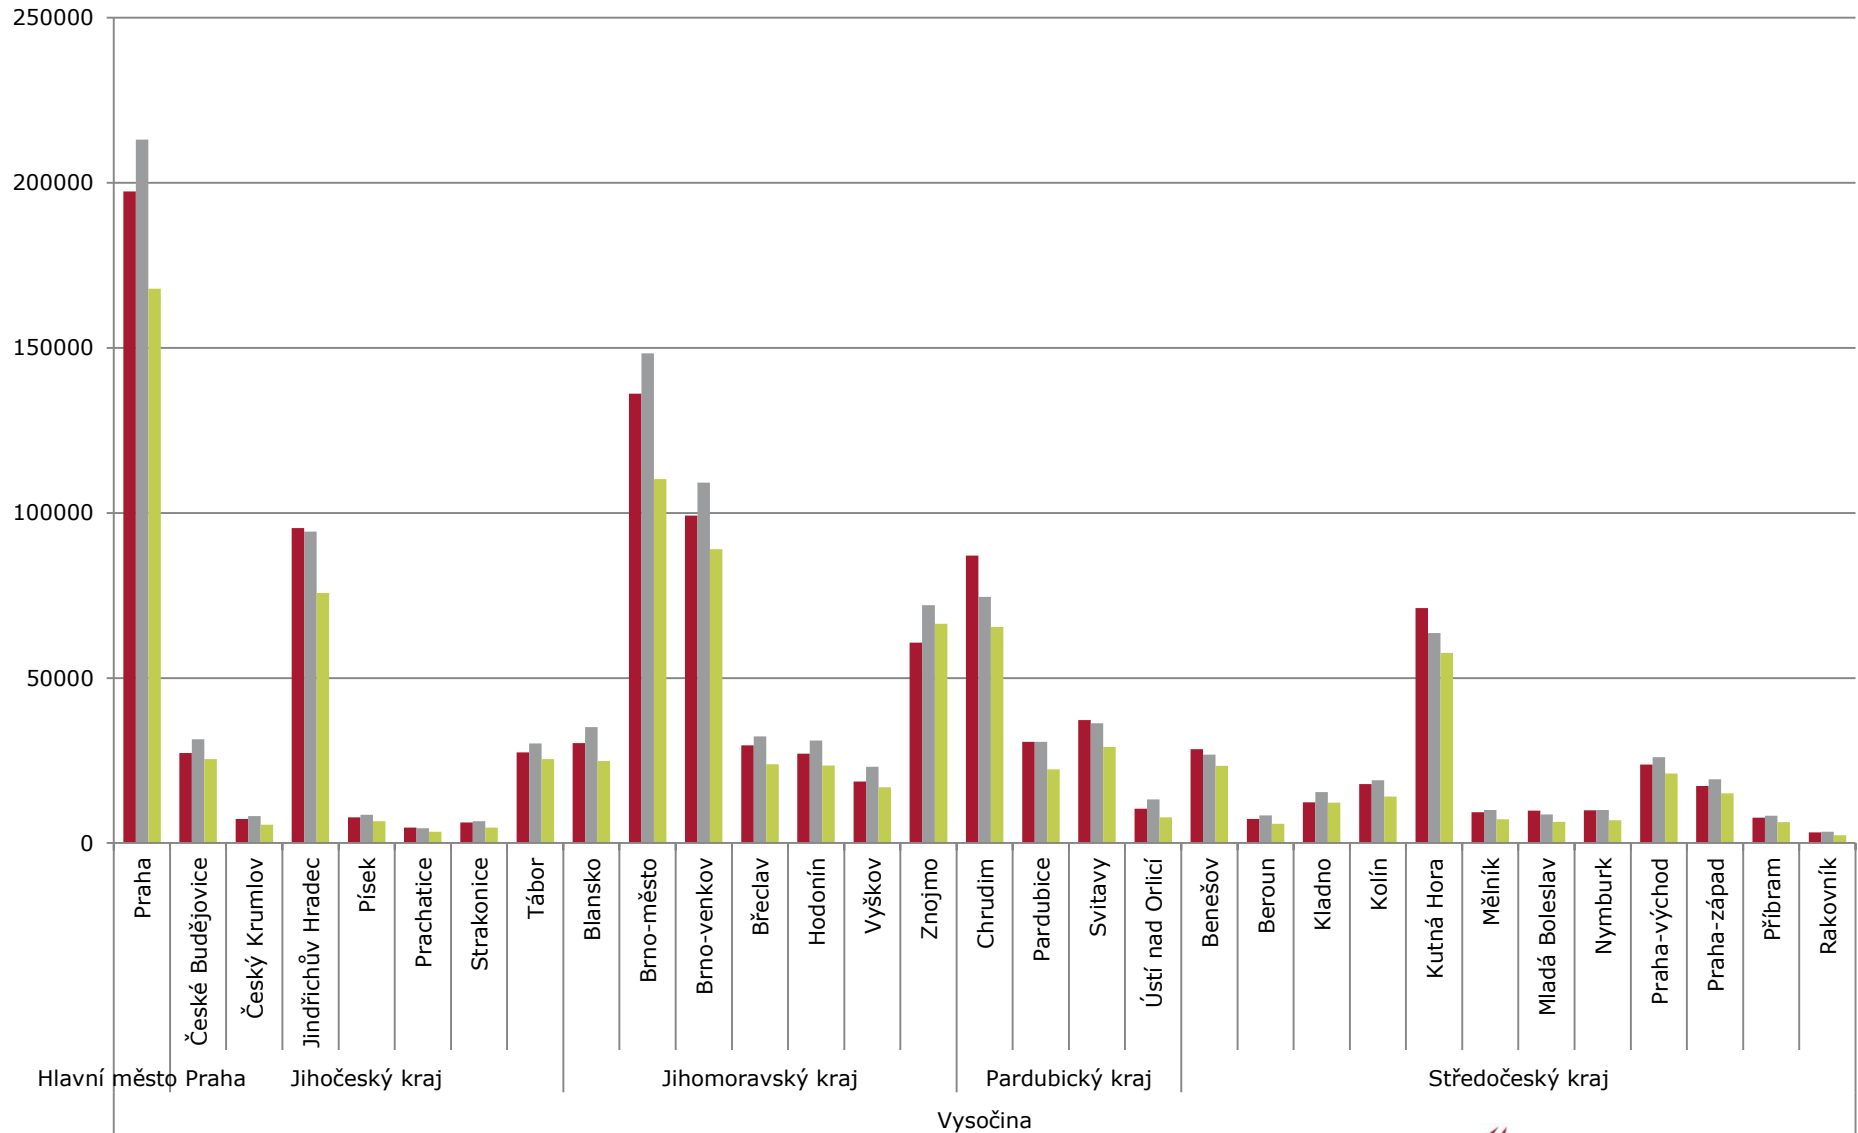

Počty domácích návštěvníků dle bydliště, okresy

■ červenec ■ srpen ■ září