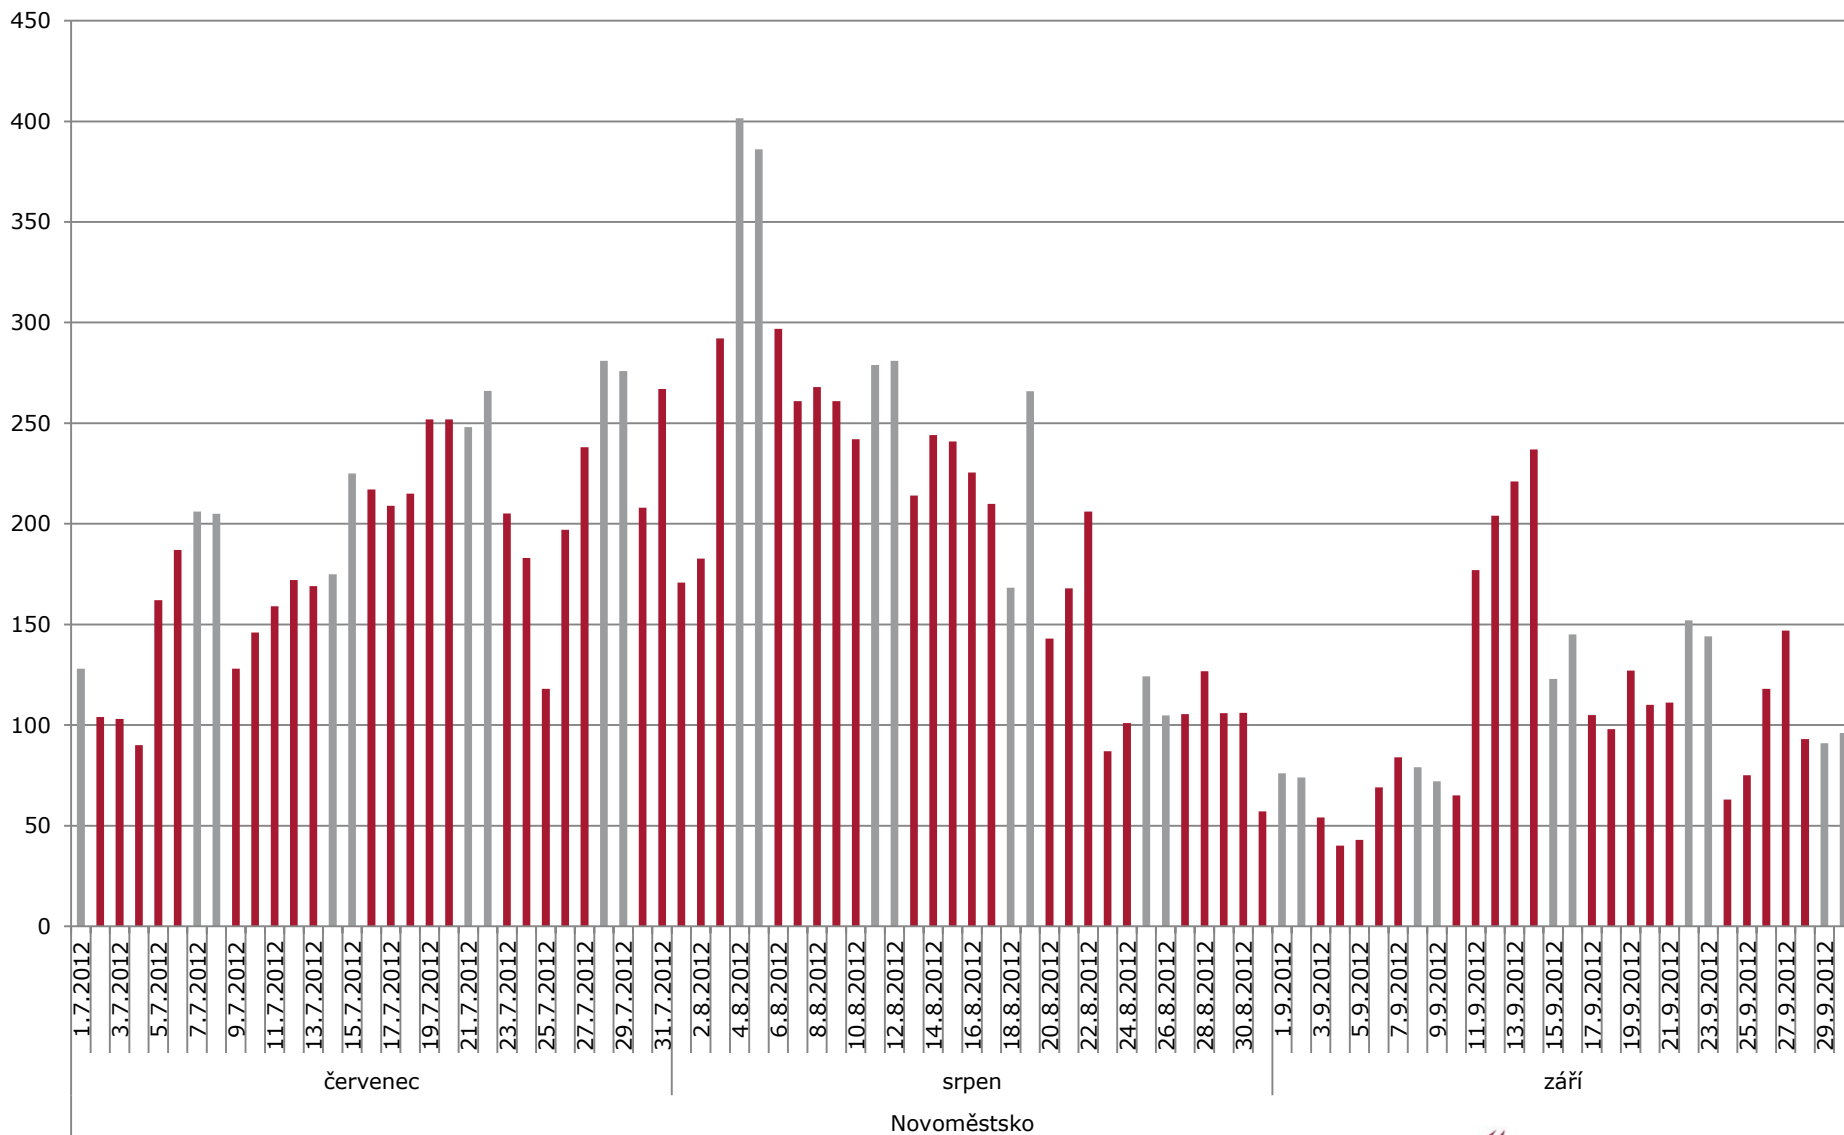

Typické rozložení domácích návštěvníků

— Domáci - červenec — Domáci - srpen — Domáci - září

Typické rozložení zahraničních návštěvníků

Zahraňiční - řervenec Zahraňiční - srpen Zahraňiční - září

Výsledky za 1. čtvrtletí

Novoměstsko

Počty denních návštěvníků, domácí návštěvníci

■ Domáci - Pracovní den ■ Domáci - Víkend

Počty přenocujících, domácí návštěvníci

■ Domáci - Pracovní den ■ Domáci - Víkend

Počty denních návštěvníků, zahraniční návštěvníci

Zahraníční - Pracovní den Zahraníční - Víkend

Počty přenocujících, zahraniční návštěvníci

■ Zahraniční - Pracovní den ■ Zahraniční - Víkend

Rozdíl denní a noční zahraniční návštěvy

■ Zahraniční (denní - noční) - Pracovní den ■ Zahraniční (denní - noční) - Víkend