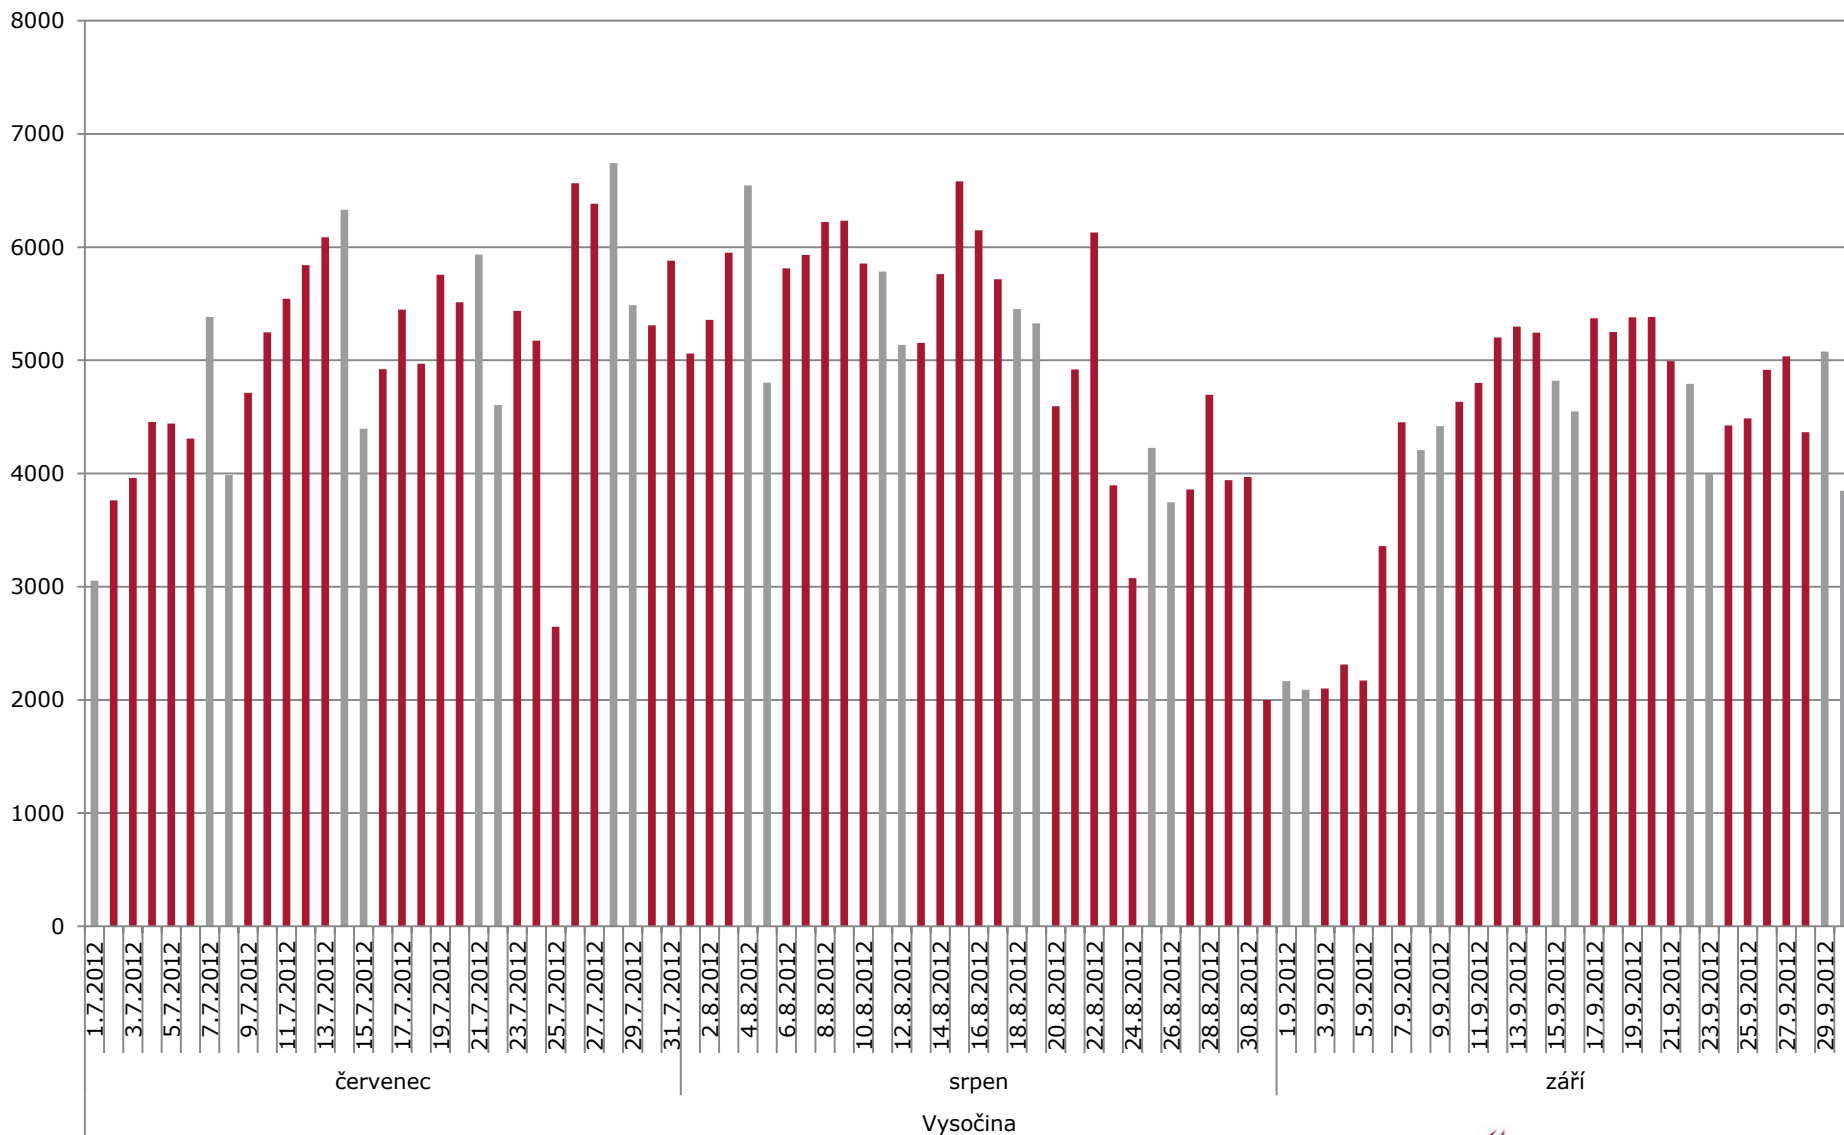

■ Pracovní den - Domáci ■ Víkend - Domáci

Počty přenocujících, domácí návštěvníci

■ Pracovní den - Domáci ■ Víkend - Domáci

Počty denních návštěvníků, zahraniční návštěvníci

■ Zahraniční - Pracovní den ■ Zahraniční - Víkend

Počty přenocujících, zahraniční návštěvníci

■ Zahraniční - Pracovní den ■ Zahraniční - Víkend

Rozdíl denní a noční zahraniční návštěvy

■ Zahraniční (denní - noční) - Pracovní den ■ Zahraniční (denní - noční) - Víkend