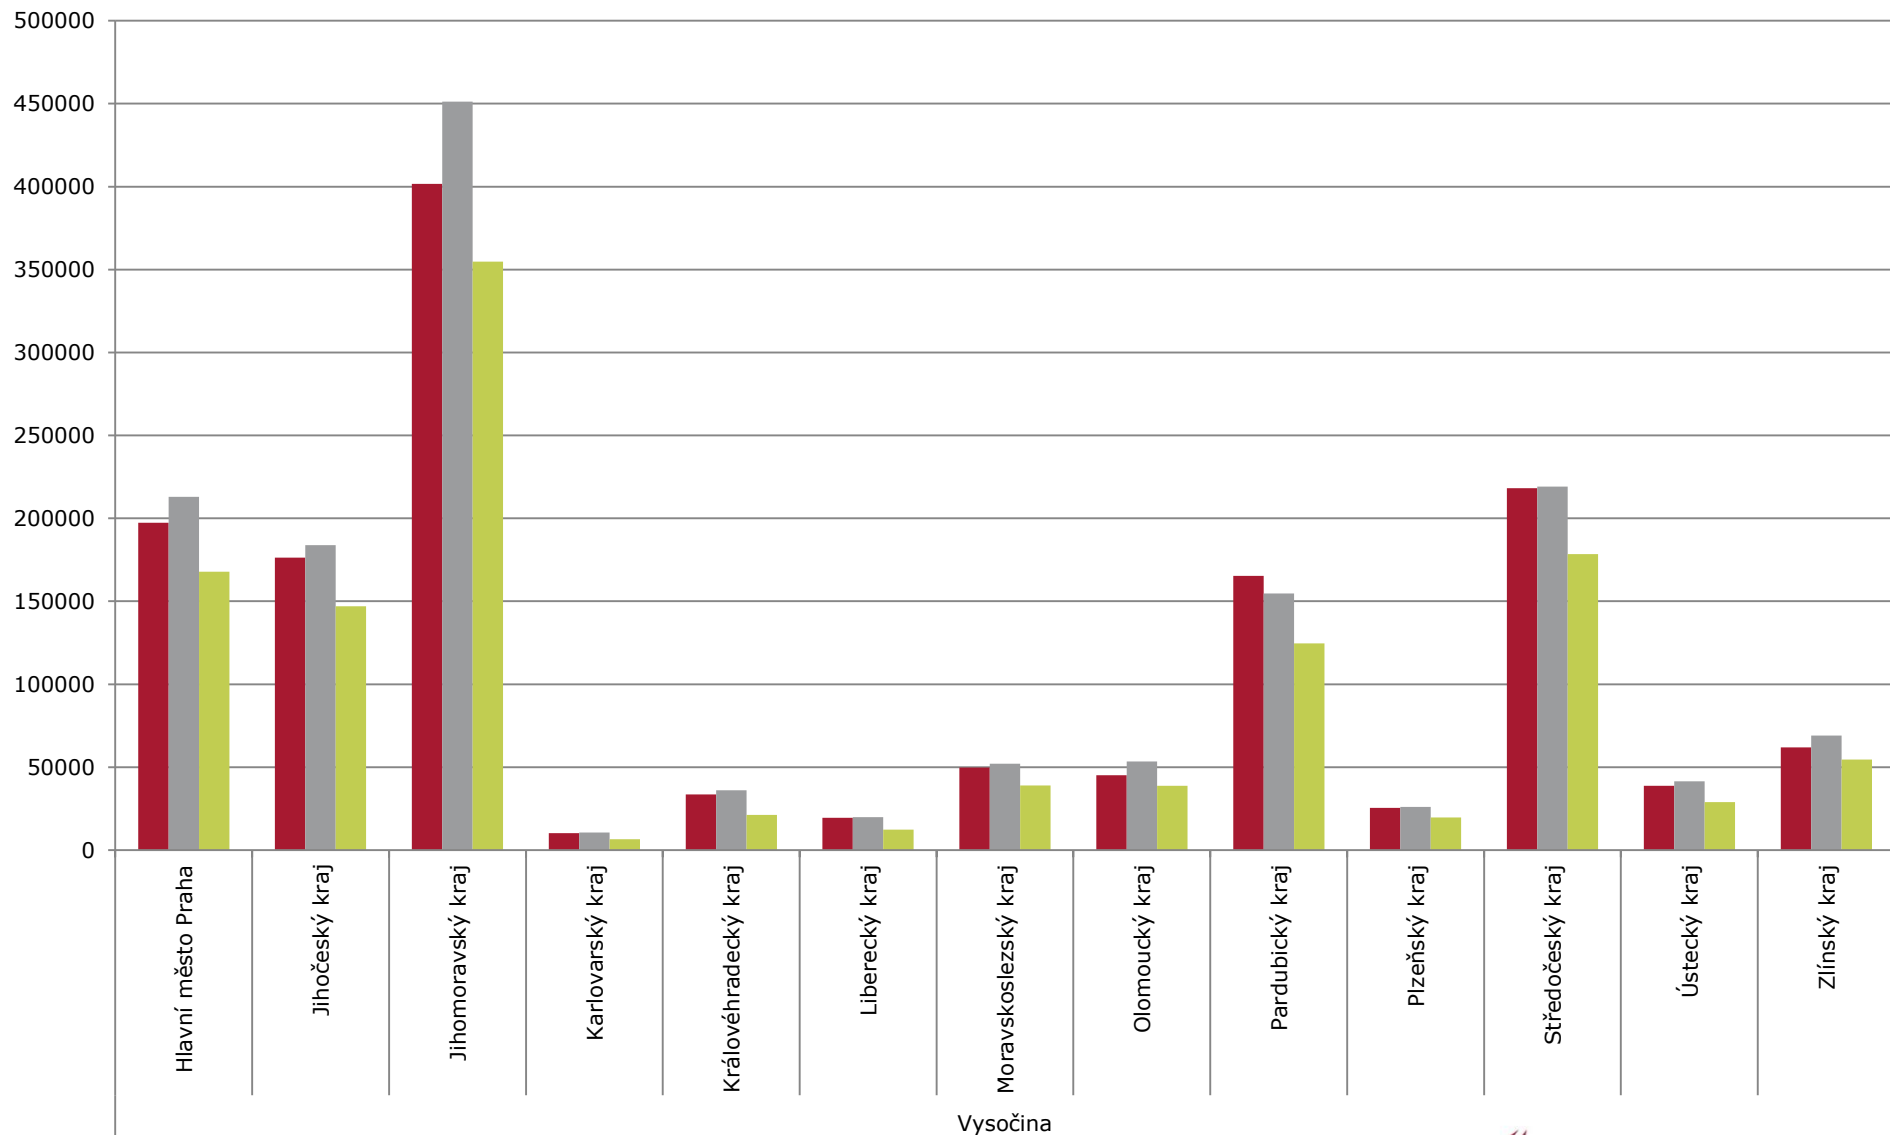

Počty domácích návštěvníků dle bydliště, kraje

■ červenec ■ srpen ■ září