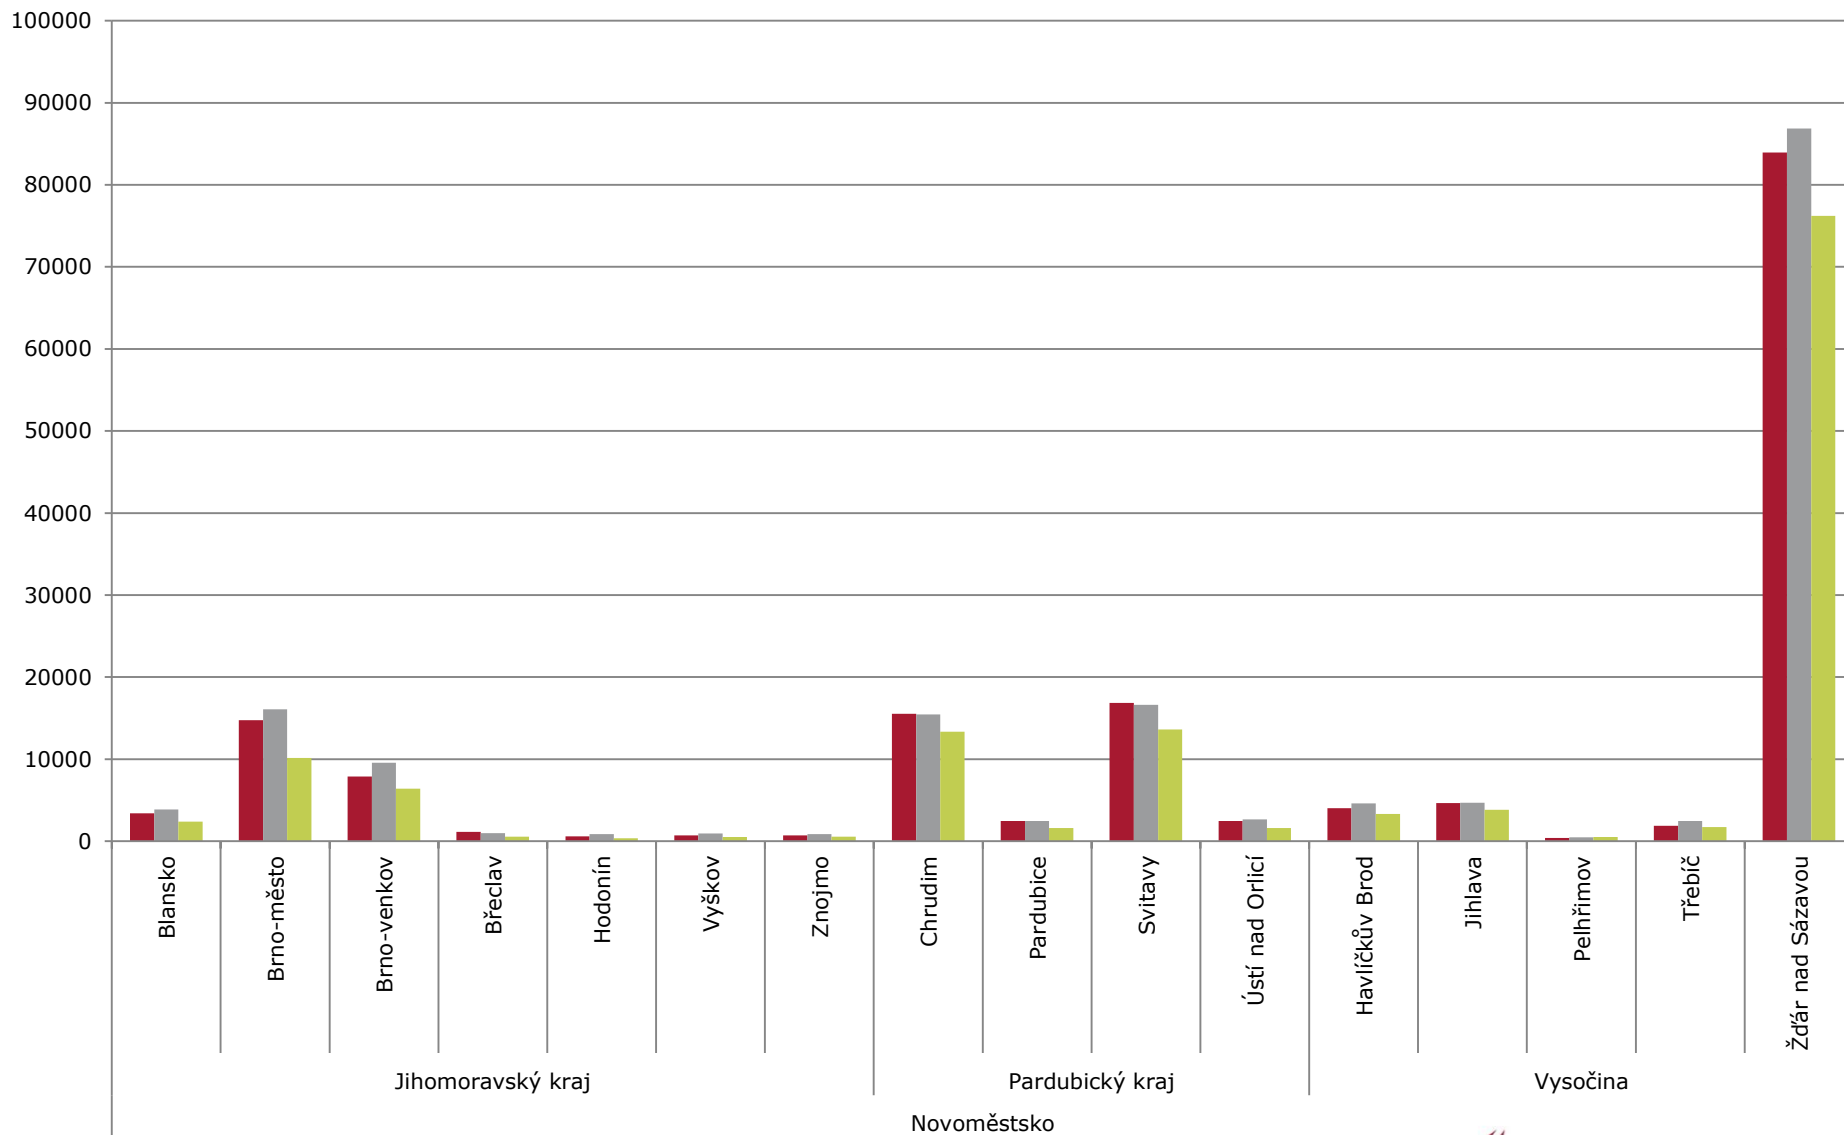

Počty domácích návštěvníků dle bydliště, okresy

červenec srpen září

Novoměstsko	červenec	srpen	září
Hlavní město Praha	3594	3939	2503
Praha	3594	3939	2503
Jihočeský kraj	946	1452	847
České Budějovice	319	453	267
Český Krumlov	83	111	61
Jindřichův Hradec	222	374	331
Písek	86	61	20
Prachatice	36	64	17
Strakonice	31	139	22
Tábor	169	250	129
Jihomoravský kraj	29178	33213	20937
Blansko	3401	3890	2373
Brno-město	14754	16085	10143
Brno-venkov	7893	9558	6405
Břeclav	1124	987	564
Hodonín	584	880	361
Vyškov	715	954	536
Znojmo	707	859	555
Karlovarský kraj	197	128	97
Cheb	100	26	35
Karlovy Vary	62	86	36
Sokolov	35	16	26
Královéhradecký kraj	1588	2056	1051
Hradec Králové	601	865	533
Jičín	126	175	69
Náchod	301	362	146
Rychnov nad Kněžnou	342	304	153
Trutnov	218	350	150