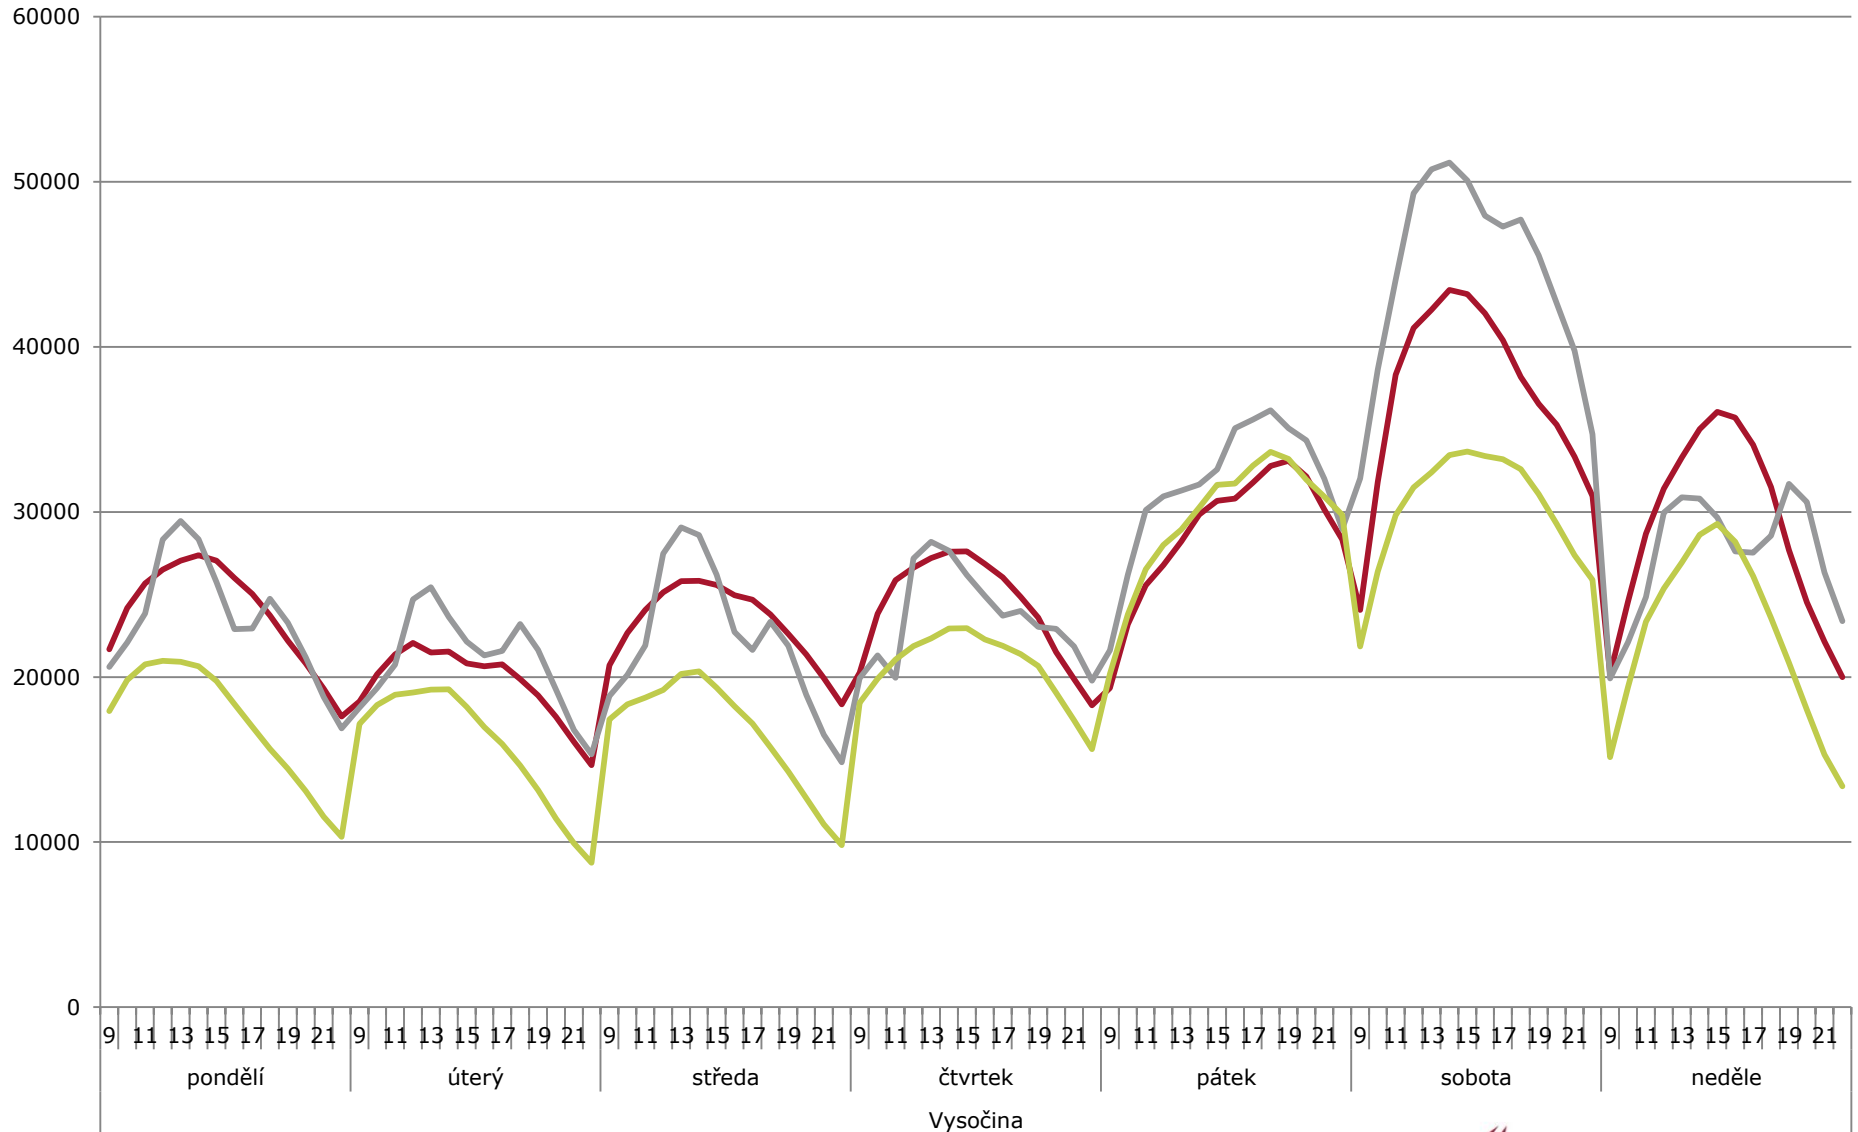

Typické rozložení domácích návštěvníků

— Domáci - červenec — Domáci - srpen — Domáci - září

Typické rozložení zahraničních návštěvníků

Zahraňiční - řervenec Zahraňiční - srpen Zahraňiční - září

Výsledky za 1. čtvrtletí