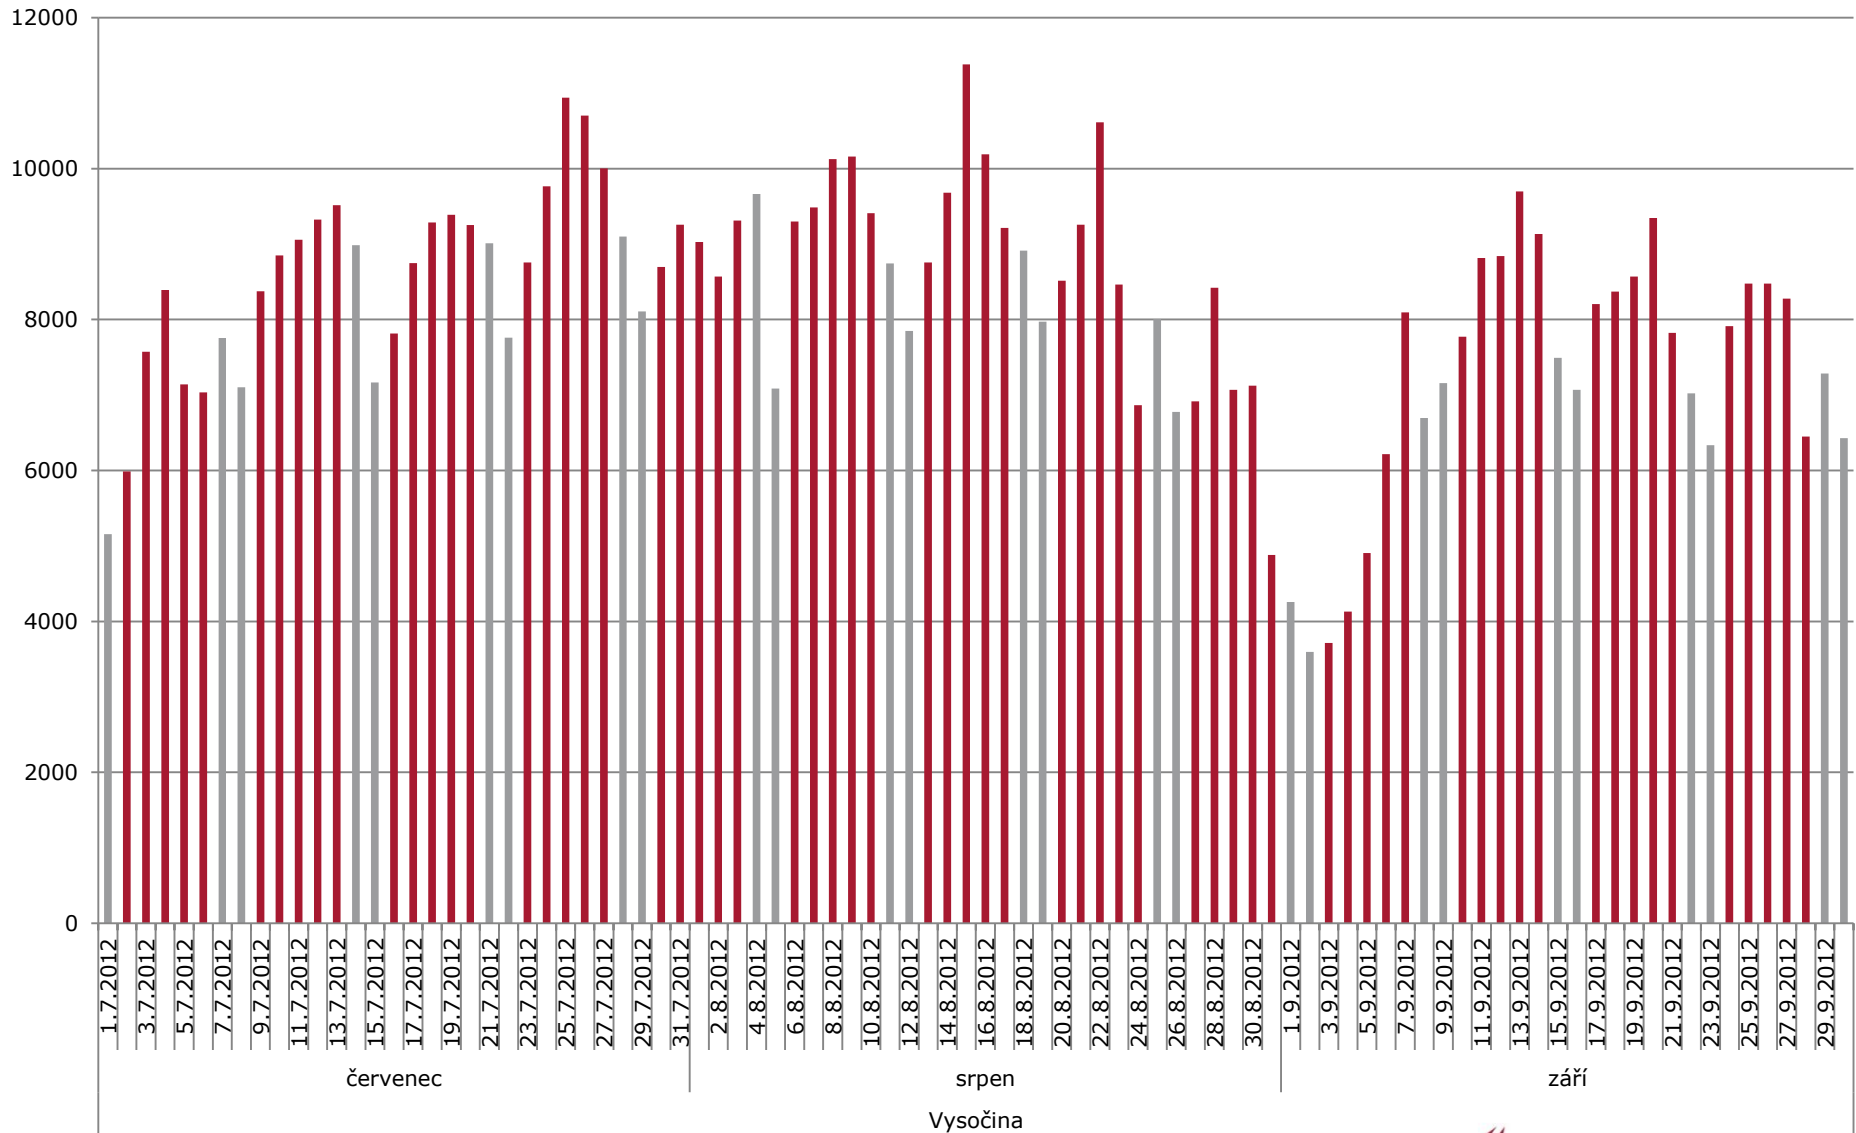

■ Pracovní den - Domáci ■ Víkend - Domáci

Počty přenocujících, domácí návštěvníci

■ Pracovní den - Domáci ■ Víkend - Domáci

Počty denních návštěvníků, zahraniční návštěvníci

■ Zahraniční - Pracovní den ■ Zahraniční - Víkend

Počty přenocujících, zahraniční návštěvníci

■ Zahraniční - Pracovní den ■ Zahraniční - Víkend

Rozdíl denní a noční zahraniční návštěvy

■ Zahraniční (denní - noční) - Pracovní den ■ Zahraniční (denní - noční) - Víkend