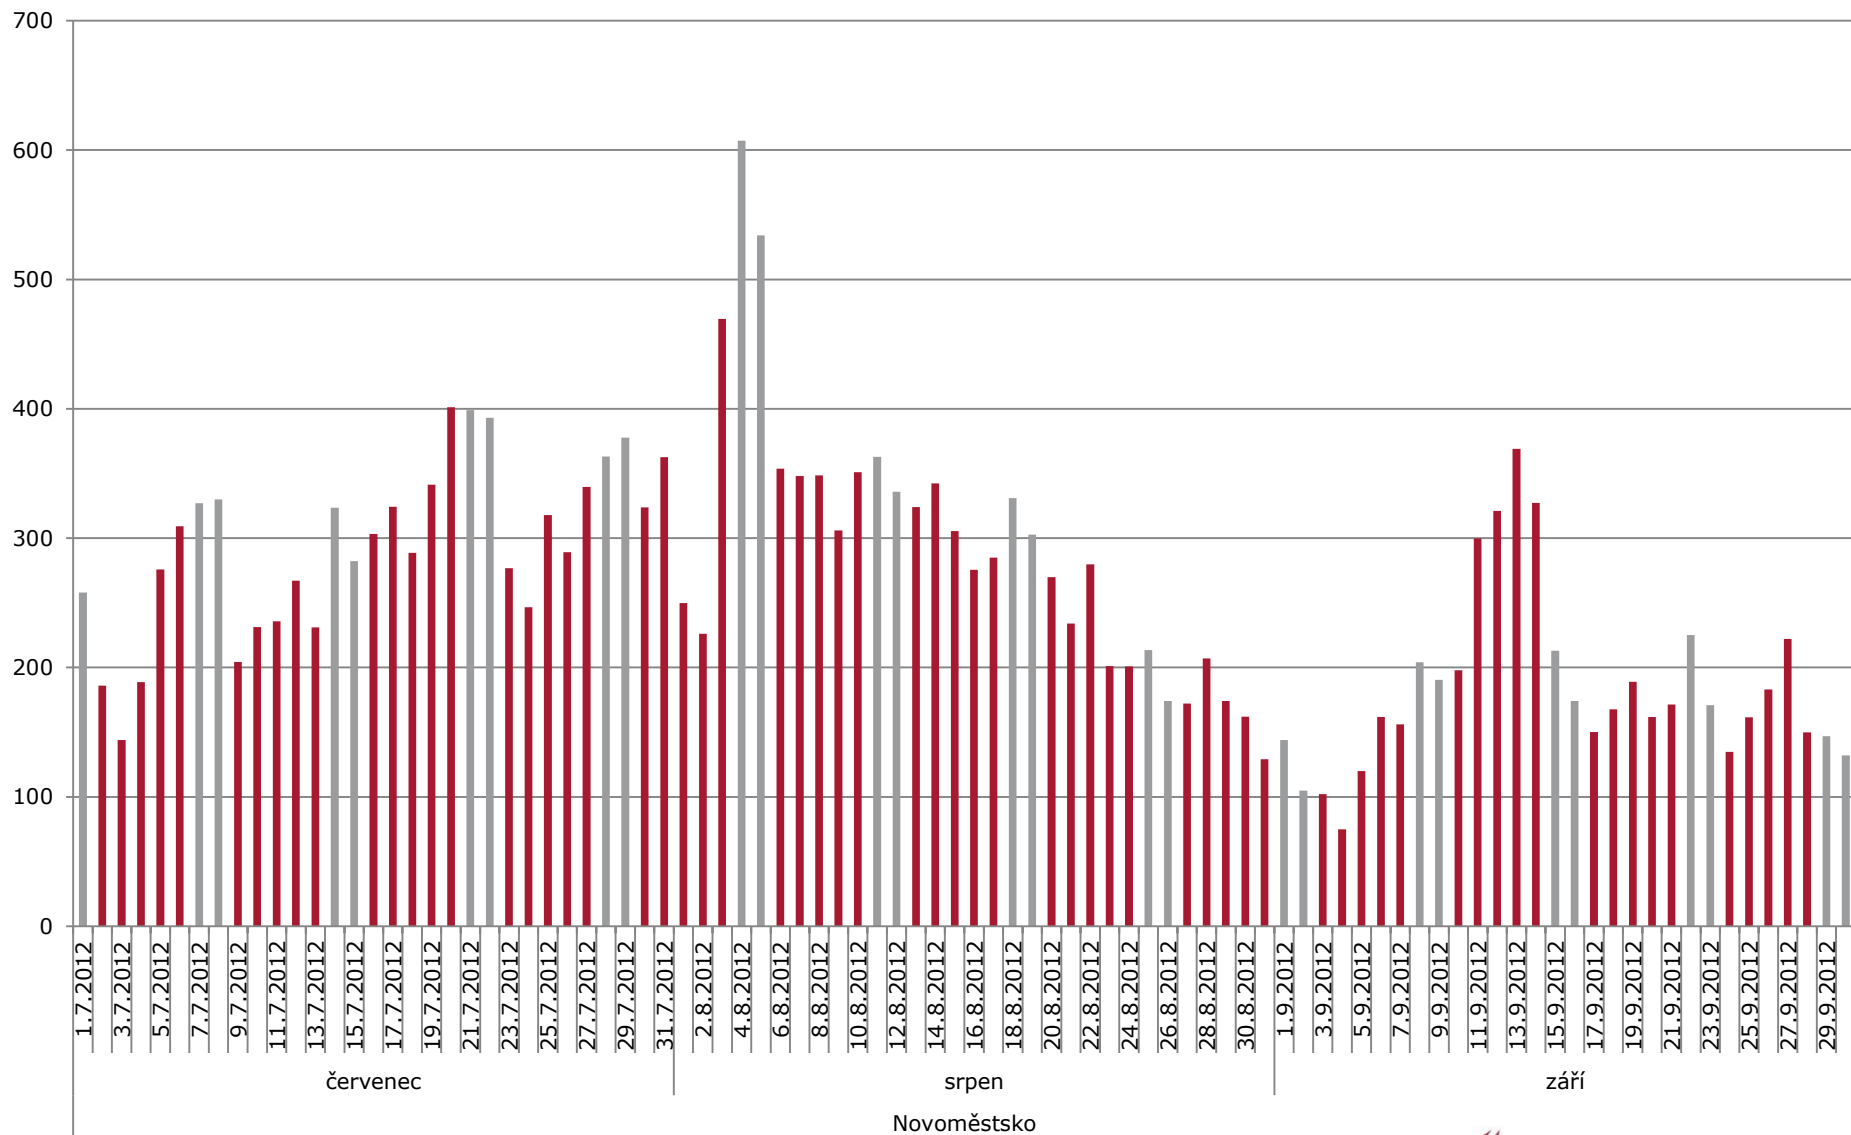

Typické rozložení domácích návštěvníků

— Domáci - červenec — Domáci - srpen — Domáci - září

Typické rozložení zahraničních návštěvníků

Zahraňiční - řervenec Zahraňiční - srpen Zahraňiční - září

Výsledky za 1. čtvrtletí

Novoměstsko

Počty denních návštěvníků, domácí návštěvníci

■ Domáci - Pracovní den ■ Domáci - Víkend

Počty přenocujících, domácí návštěvníci

■ Domáci - Pracovní den ■ Domáci - Víkend

Počty denních návštěvníků, zahraniční návštěvníci

Zahraníční - Pracovní den Zahraníční - Víkend

Počty přenocujících, zahraniční návštěvníci

■ Zahraniční - Pracovní den ■ Zahraniční - Víkend

Rozdíl denní a noční zahraniční návštěvy

■ Zahraniční (denní - noční) - Pracovní den ■ Zahraniční (denní - noční) - Víkend