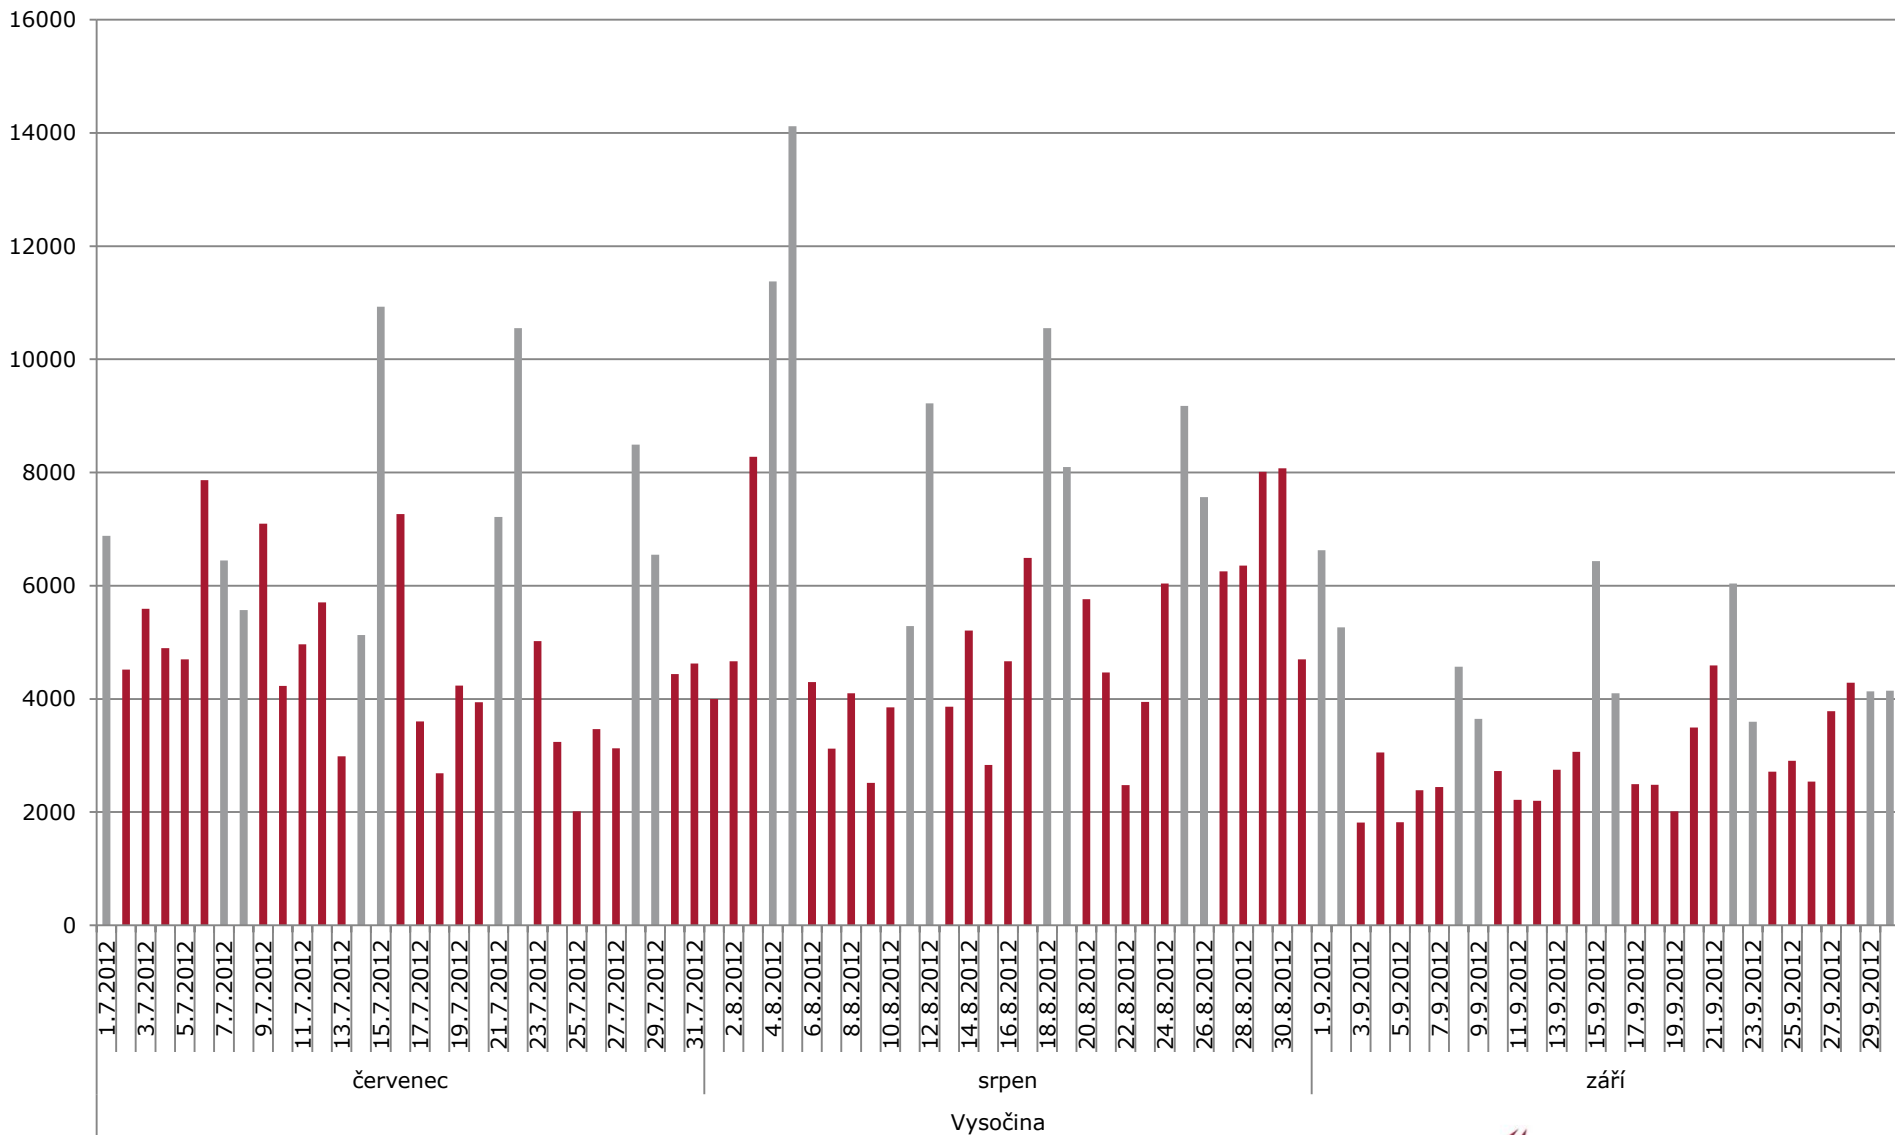

■ Pracovní den - Domáci ■ Víkend - Domáci

Počty přenocujících, domácí návštěvníci

■ Pracovní den - Domáci ■ Víkend - Domáci

Počty denních návštěvníků, zahraniční návštěvníci

■ Zahraniční - Pracovní den ■ Zahraniční - Víkend

Počty přenocujících, zahraniční návštěvníci

■ Zahraniční - Pracovní den ■ Zahraniční - Víkend

Rozdíl denní a noční zahraniční návštěvy

■ Zahraniční (denní - noční) - Pracovní den ■ Zahraniční (denní - noční) - Víkend