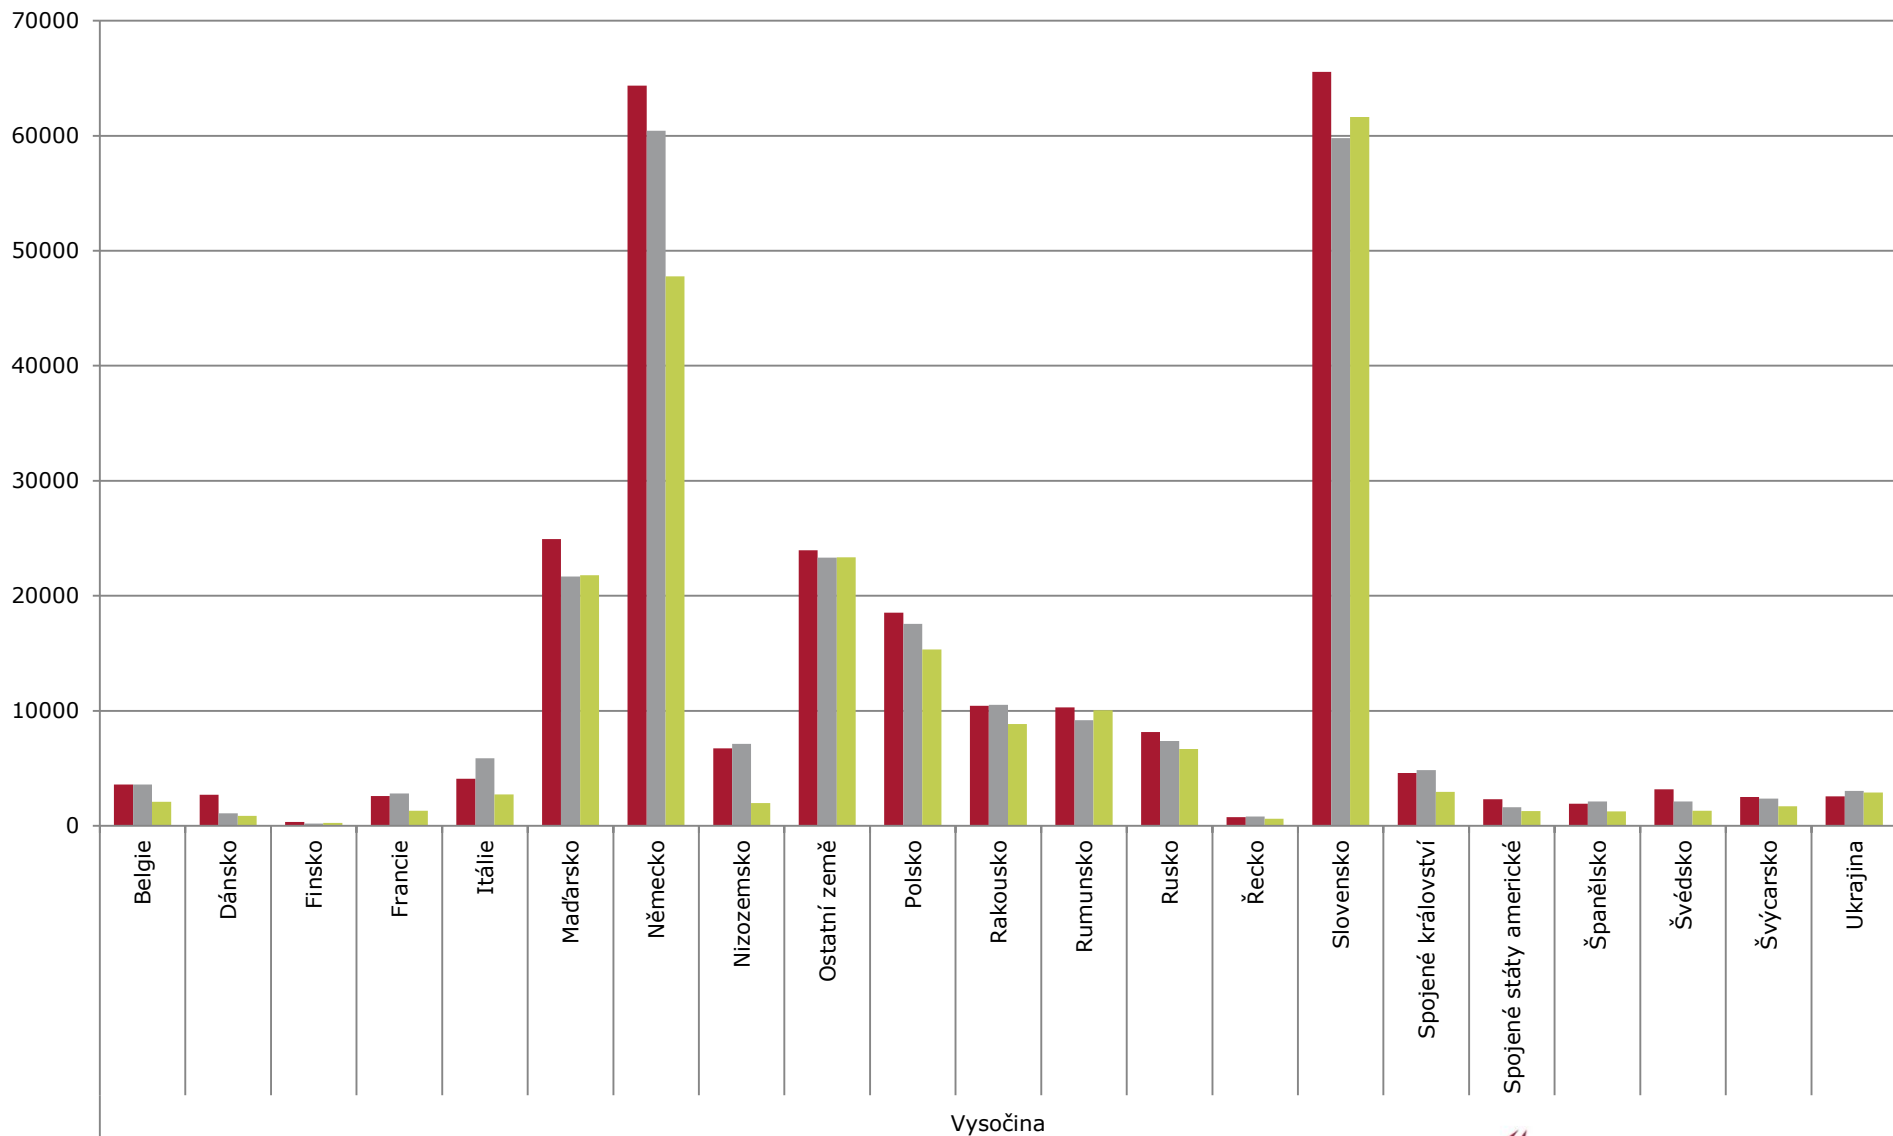

■ Pracovní den - Domáci ■ Víkend - Domáci

Počty přenocujících, domácí návštěvníci

■ Pracovní den - Domáci ■ Víkend - Domáci

Počty denních návštěvníků, zahraniční návštěvníci

■ Zahraniční - Pracovní den ■ Zahraniční - Víkend

Počty přenocujících, zahraniční návštěvníci

■ Zahraniční - Pracovní den ■ Zahraniční - Víkend

Rozdíl denní a noční zahraniční návštěvy

■ Zahraniční (denní - noční) - Pracovní den ■ Zahraniční (denní - noční) - Víkend

Původ zahraničních návštěvníků

červenec srpen září

Vysočina

Vysočina	červenec	srpen	září	Celkový součet	
Belgie	3602		3583	2087	9272
Dánsko	2686		1081	858	4625
Finsko	324		186	256	766
Francie	2578		2819	1300	6697
Itálie	4093		5869	2733	12695
Maďarsko	24930		21684	21777	68391
Německo	64346		60434	47786	172566
Nizozemsko	6731		7124	1968	15823
Ostatní země	23970		23304	23333	70607
Polsko	18525		17547	15320	51392
Rakousko	10425		10507	8847	29779
Rumunsko	10304		9182	10057	29543
Rusko	8152		7386	6690	22228
Řecko	740		821	610	2171
Slovensko	65547		59791	61621	186959
Spojené království	4585		4851	2946	12382
Spojené státy americké	2314		1620	1268	5202
Španělsko	1911		2115	1254	5280
Švédsko	3181		2121	1311	6613
Švýcarsko	2511		2368	1694	6573
Ukrajina	2569		3043	2881	8493
Celkový součet	264024		247436	216597	728057