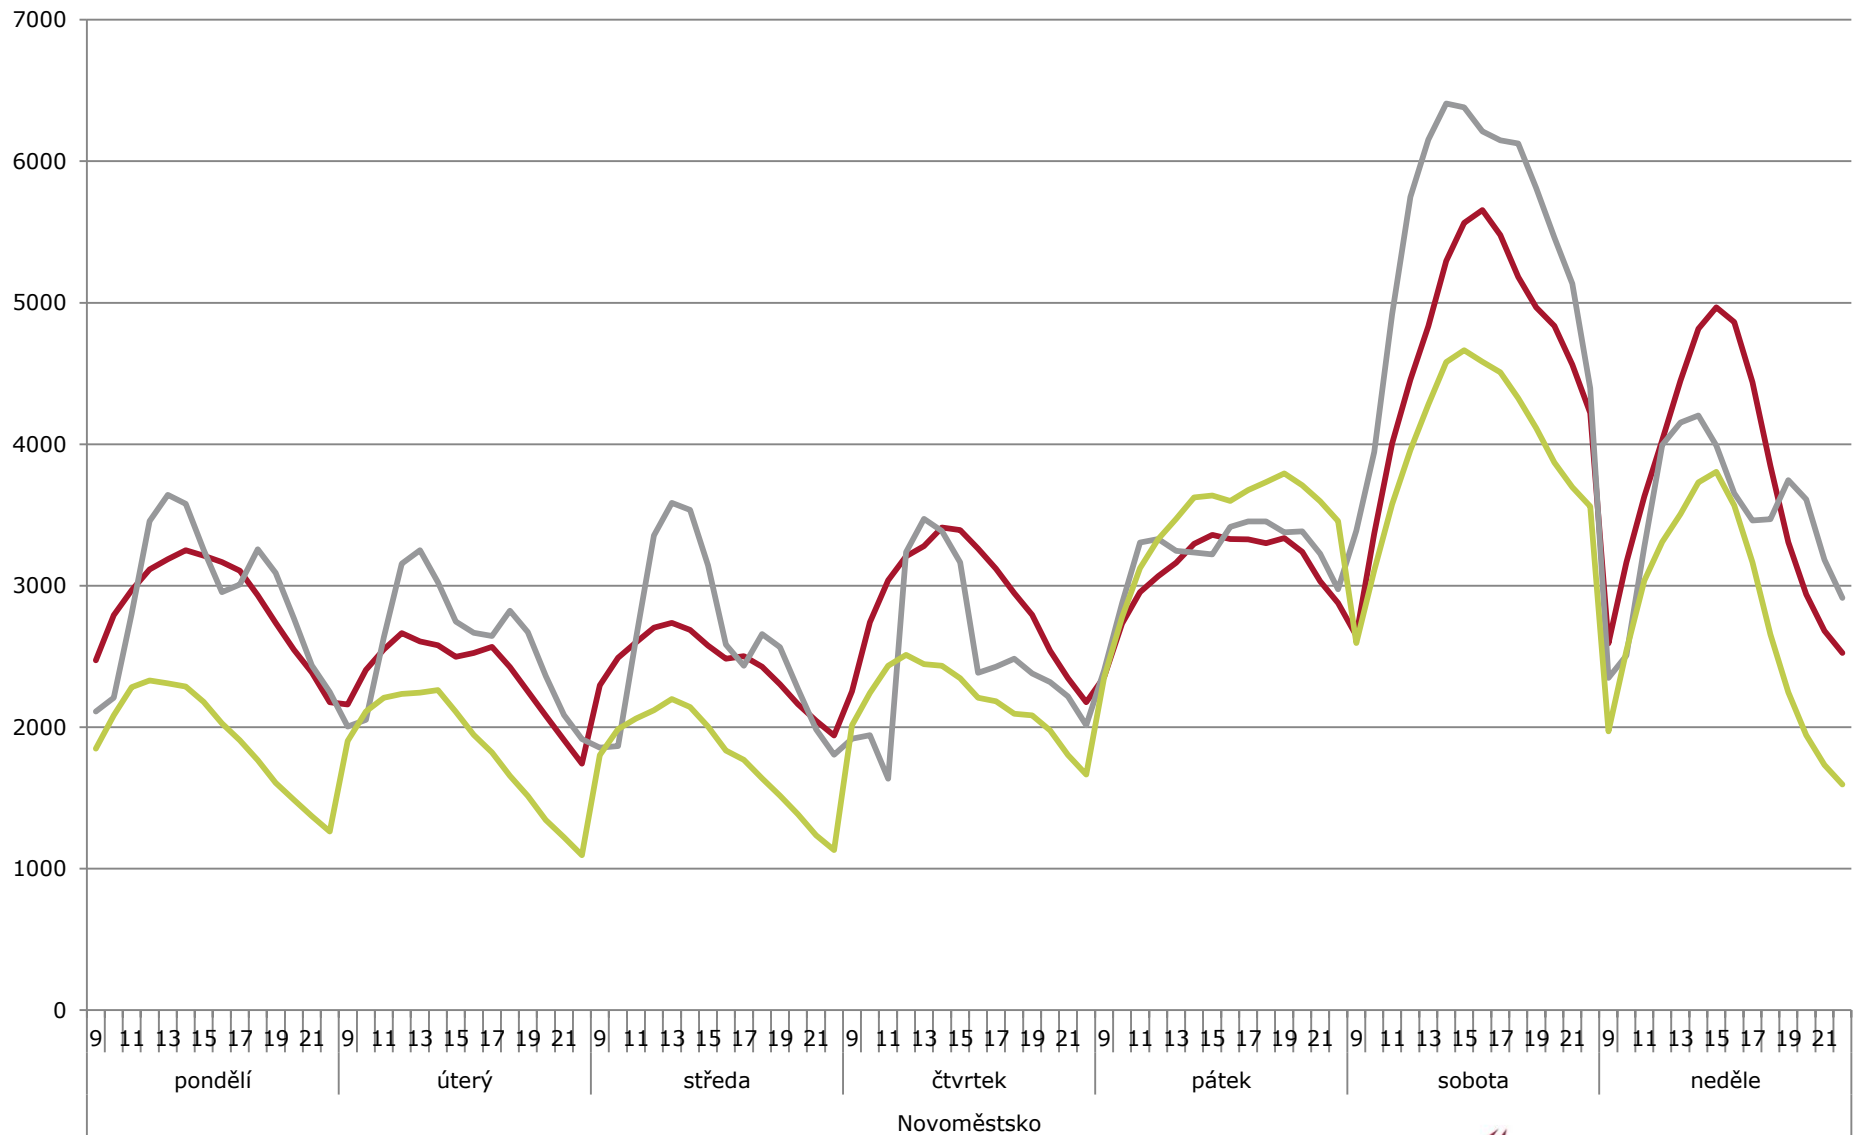

Novoměstsko	červenec	srpen	září
Středočeský kraj	2278	2343	1461
Benešov	119	167	89
Beroun	65	103	90
Kladno	115	216	129
Kolín	332	185	169
Kutná Hora	332	300	145
Mělník	111	145	64
Mladá Boleslav	203	112	146
Nymburk	226	152	108
Praha-východ	404	441	209
Praha-západ	251	368	221
Příbram	97	97	61
Rakovník	23	57	30
Ústecký kraj	556	639	317
Děčín	95	84	38
Chomutov	82	50	44
Litoměřice	126	130	64
Louny	54	57	59
Most	76	155	15
Teplice	77	85	40
Ústí nad Labem	46	78	57
Vysočina	94923	99081	85625
Havlíčkův Brod	4014	4603	3328
Jihlava	4651	4671	3828
Pelhřimov	416	468	508
Třebíč	1884	2479	1732
Žďár nad Sázavou	83958	86860	76229
Zlínský kraj	1257	1419	933
Kroměříž	241	287	233
Uherské Hradiště	460	456	280
Vsetín	249	207	134
Zlín	307	469	286

Typické rozložení domácích návštěvníků

— Domáci - červenec — Domáci - srpen — Domáci - září

Novoměstsko