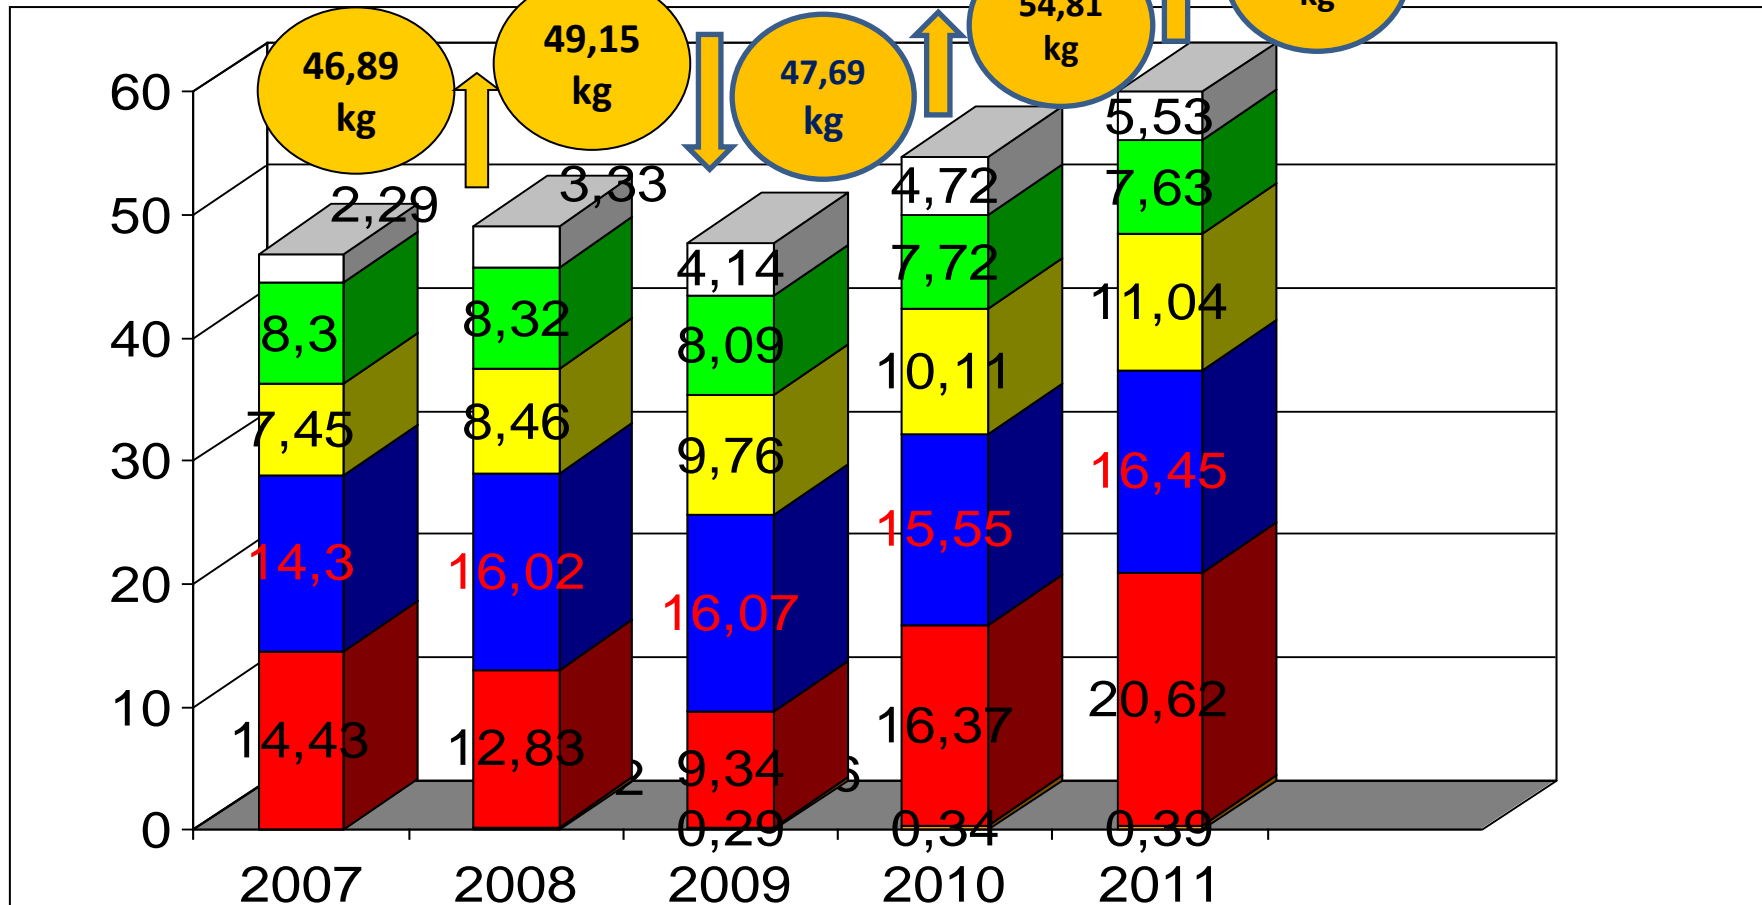

Nárůst výtěžnosti v kraji Vysočina v rozmezí let 2007 až 2011 (kg/obyvatele a rok)

■ Nápojový karton
 ■ Kov
 ■ Papír
 ■ Plast
 ■ Sklo barevné
 ■ Sklo bílé

Nárůst výtěžnosti bez kovů v kraji Vysočina v rozmezí let 2007 až 2011 (kg/obyvatele a rok)