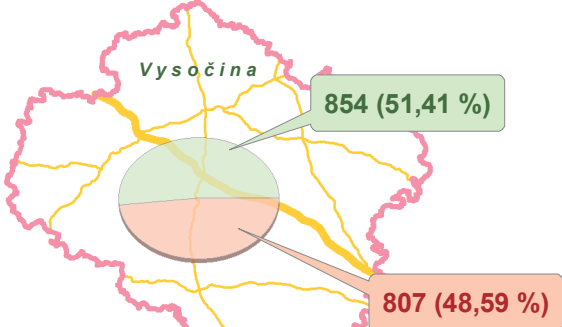

FOND VYSOČINY 2006 / THE VYSOČINA FUND 2006 - Počty žádostí o grantovou podporu / Number of applications for grant support

Počty žádostí o grantovou podporu v obcích Number of applications for grant support in municipalities

Celkový počet žádostí
Total number of applications

Počty žádostí o grantovou podporu v kraji Vysočina Number of applications for grant support in the Vysočina Region

Celkový počet žádostí /
Total number of applications: **1661**
Počet podpořených /
Number of supported applications: **854 (51,41 %)**
Počet nepodpořených /
Number of applications not supported: **807 (48,59 %)**

Žadatelé z Vysočiny / Applicants from the Vysočina Region: **1 631 (98,19 %)**
Žadatelé mimokrajší / Applicants from outside the Vysočina Region: **30 (1,81 %)**

Celkový počet žádostí / Total number of applications: **1 661**

kraj Vysočina the Vysočina Region	okres Havl. Brod district of Havl. Brod	okres Jihlava district of Jihlava	okres Pelhřimov district of Pelhřimov	okres Třebíč district of Třebíč	okres Žďár n. S. district of Žďár n. S.
1 661	297	310	215	450	359
854	154	165	105	233	182
807	143	145	110	217	177